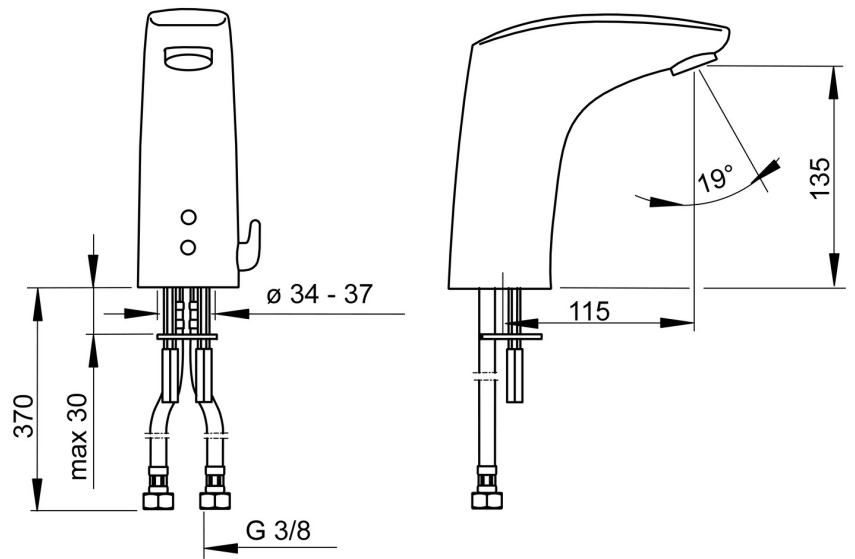

Reserve deler

SP6250FZ

Navn	Kode	NRF
01 Batteriboks komplett, 2CR5 6 V	199417V	4204433
02 Lithium batteri, 2CR5 6 V	198330	4204804
03 Temperaturreguleringsdel, komplett	600581V	4202852
04 Blendingsplugg	600749V	4202896
05 Membran m/støttering Utgått	199205V	4204493
05 Membran for pilotventil	1006500V	
06 Magnetventil, komplett, 6 V	199206V	4204494
07 Sensor, 6/9/12 V, Bluetooth	1001424V	4205256
07 Sensor, 6/9/12 V Bluetooth (2020-)	1008924V	
08 Strålesamler og verktøy, M24x1, 6 l/min	198692	4204854
09 Filter/Tilbakeslagsventil	198473/2	4204865
10 Smussfilter	199257/2	4204497
11 Pakning, 8x14.3x2	600705/10	4204415
12 Temperaturreguleringsdel	199201V	4204407
13 Sperrehylse	601061V	4202926