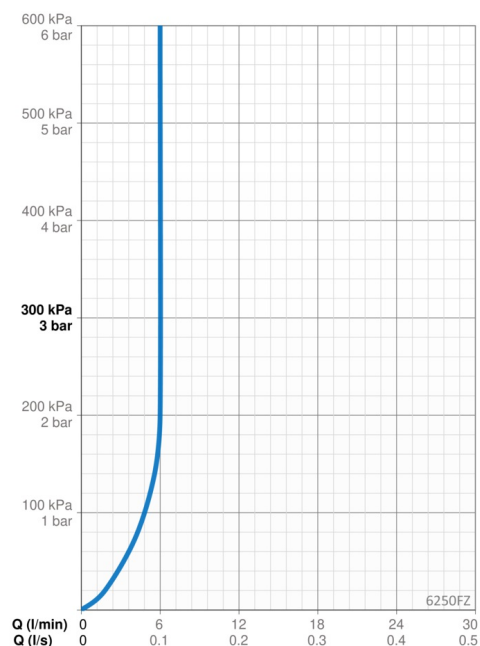

Godkjenninger og Erklæringer

STF Sertifikat	EUFI29-21002459-TH1
UN38.3	UN38-3 Maxell 2CR5