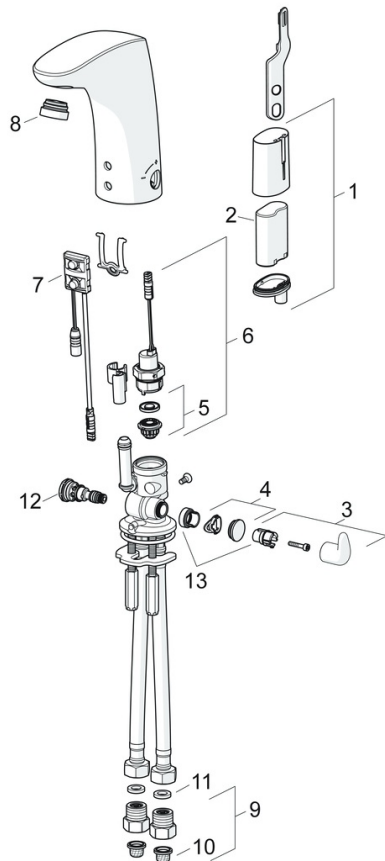

Reserve deler

SP6250FZ

Navn	Kode	NRF
01 Batteriboks komplett, 2CR5 6 V	199417V	4204433
02 Lithium batteri, 2CR5 6 V	198330	4204804
03 Temperaturreguleringsdel, komplett	600581V	4202852
04 Blendingsplugg	600749V	4202896
05 Membran m/støttering Utgått	199205V	4204493
05 Membran for pilotventil	1006500V	
06 Magnetventil, komplett, 6 V	199206V	4204494
07 Sensor, 6/9/12 V, Bluetooth	1001424V	4205256
07 Sensor, 6/9/12 V Bluetooth (2020-)	1008924V	
08 Strålesamler og verktøy, M24x1, 6 l/min	198692	4204854
09 Filter/Tilbakeslagsventil	198473/2	4204865
10 Smussfilter	199257/2	4204497
11 Pakning, 8x14.3x2	600705/10	4204415
12 Temperaturreguleringsdel	199201V	4204407
13 Sperrehylse	601061V	4202926