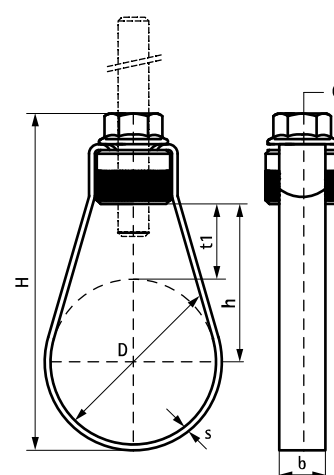

Funktioner og fordele

- let installation med flange og låse-møtrik
- pre-galvaniseret
- justerbar i højden

Art.nr.	D (mm)	D (°)	DN	G	H (mm)	h (mm)	b x s (mm)	t1 (mm)	F_{a,z} (N)	FM	VdS	Pakke 1
45555028	26,9	3/4	20	M8	71	56	12 x 1,50	18	2.000	-	VdS	100
45555035	33,7	1	25	M8	79	61	12 x 1,50	19	2.000	-	VdS	100
45555044	42,4	1 1/4	32	M8	89	66	12 x 1,50	20	2.000	-	VdS	100
45555050	48,3	1 1/2	40	M8	97	71	12 x 1,50	22	2.000	-	VdS	50
45555062	60,3	2	50	M8	112	80	12 x 1,50	25	2.000	-	VdS	50
45565035	33,7	1	25	M10	81	63	12 x 1,50	16	2.000	FM	VdS	100
45565044	42,4	1 1/4	32	M10	91	68	12 x 1,50	17	2.000	FM	VdS	100
45565050	48,3	1 1/2	40	M10	108	82	12 x 1,50	22	2.000	FM	VdS	50
45565062	60,3	2	50	M10	114	82	12 x 1,50	22	2.000	FM	VdS	50
45565077	76,1	2 1/2	65	M10	140	99	15 x 2,50	30	3.500	FM	VdS	50
45565090	88,9	3	80	M10	161	114	15 x 2,50	39	3.500	FM	VdS	25
45565108	108,0	-	-	M10	201	144	15 x 2,50	59	3.500	-	VdS	25
45565115	114,3	4	100	M10	204	144	15 x 2,50	56	3.500	FM	VdS	25
45565133	133,0	-	-	M12	223	154	15 x 2,50	51	5.000	-	VdS	25
45565142	139,7	5	125	M12	233	161	15 x 2,50	55	5.000	FM	VdS	20
45565159	159,0	-	-	M12	271	189	15 x 2,50	73	5.000	-	VdS	20
45565170	168,3	6	150	M12	276	189	15 x 2,50	68	5.000	FM	VdS	20
45565221	219,1	8	200	M16	353	241	25 x 2,50	83	8.500	FM	VdS	10

Cert.Nr.
003058306

Cert.Nr.
G 416006