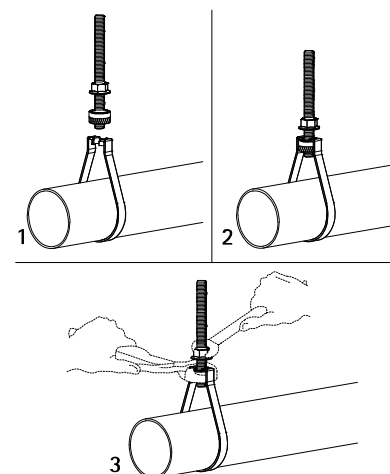

Sprinkler Rørbøjle

(B 12 17)

til montage af sprinkler installationer i loft 26,9 - 219,1 mm

Funktioner og fordele

- let installation med flange og låse-møtrik
- pre-galvaniseret
- justerbar i højden

Art.nr.	D (mm)	D (°)	DN	G	H (mm)	h (mm)	b x s (mm)	t1 (mm)	F _{a,z} (N)	FM	VdS	Pakke 1
45555028	26,9	3/4	20	M8	71	56	12 x 1,50	18	2.000	-	VdS	100
45555035	33,7	1	25	M8	79	61	12 x 1,50	19	2.000	-	VdS	100
45555044	42,4	1 1/4	32	M8	89	66	12 x 1,50	20	2.000	-	VdS	100
45555050	48,3	1 1/2	40	M8	97	71	12 x 1,50	22	2.000	-	VdS	50
45555062	60,3	2	50	M8	112	80	12 x 1,50	25	2.000	-	VdS	50
45565035	33,7	1	25	M10	81	63	12 x 1,50	16	2.000	FM	VdS	100
45565044	42,4	1 1/4	32	M10	91	68	12 x 1,50	17	2.000	FM	VdS	100
45565050	48,3	1 1/2	40	M10	108	82	12 x 1,50	22	2.000	FM	VdS	50
45565062	60,3	2	50	M10	114	82	12 x 1,50	22	2.000	FM	VdS	50
45565077	76,1	2 1/2	65	M10	140	99	15 x 2,50	30	3.500	FM	VdS	50
45565090	88,9	3	80	M10	161	114	15 x 2,50	39	3.500	FM	VdS	25
45565108	108,0	-	-	M10	201	144	15 x 2,50	59	3.500	-	VdS	25
45565115	114,3	4	100	M10	204	144	15 x 2,50	56	3.500	FM	VdS	25
45565133	133,0	-	-	M12	223	154	15 x 2,50	51	5.000	-	VdS	25
45565142	139,7	5	125	M12	233	161	15 x 2,50	55	5.000	FM	VdS	20
45565159	159,0	-	-	M12	271	189	15 x 2,50	73	5.000	-	VdS	20
45565170	168,3	6	150	M12	276	189	15 x 2,50	68	5.000	FM	VdS	20
45565221	219,1	8	200	M16	353	241	25 x 2,50	83	8.500	FM	VdS	10