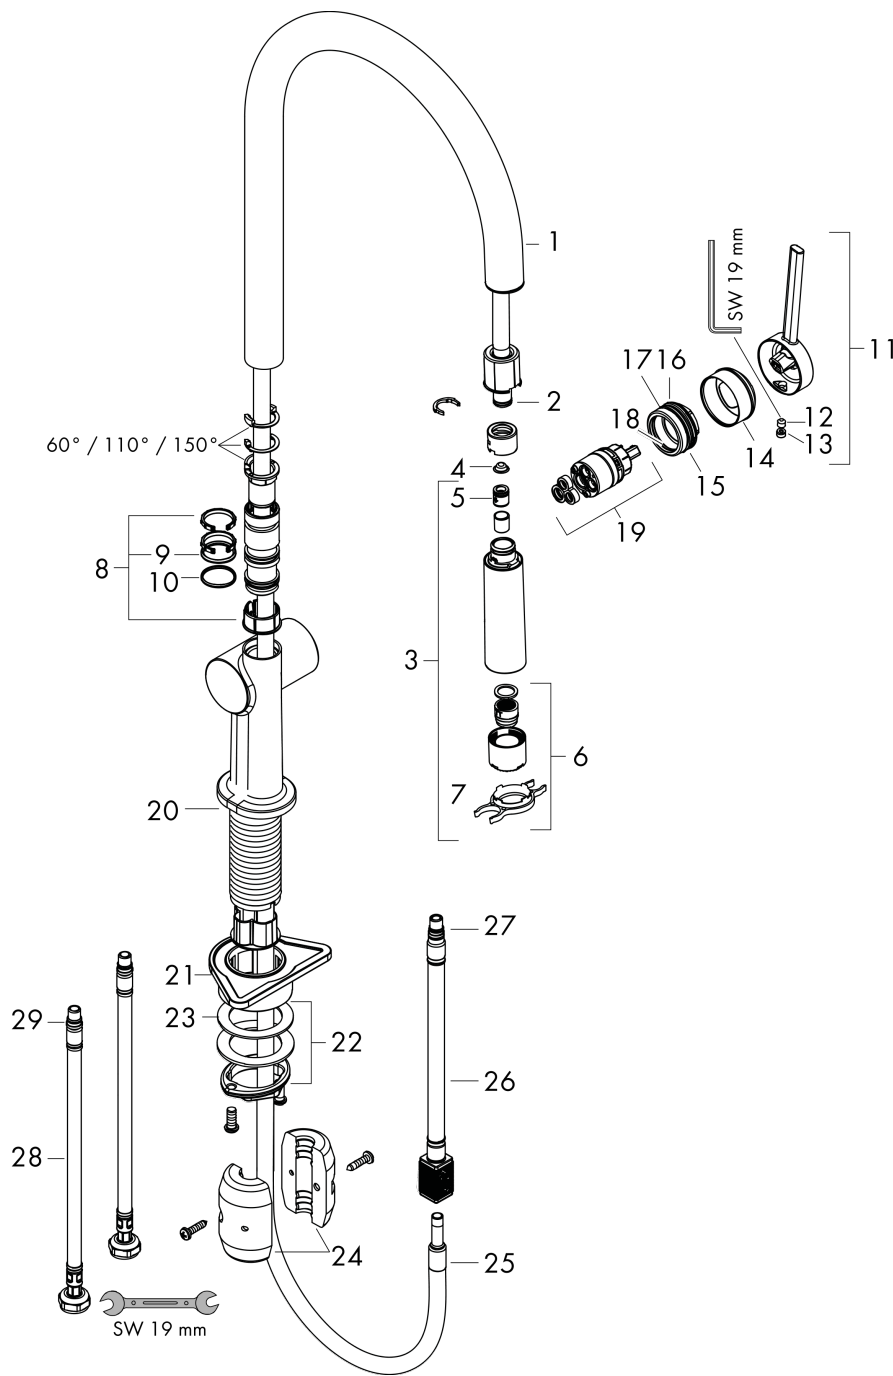

**Talis M54****1-greps kjøkkenarmatur 210, med uttrekkbar dusj, 2jet**Overflater: **Matt Black** Art. nr. : **72800670****Beskrivelse****Informasjon**

- ComfortZone 210
- svingområde adjustable in 4 steps 60°, 110°, 150° or 360°
- laminær- og dusjstråle
- låsbar dusjstråle, strålen skiftes med trykknapp og stilles automatisk tilbake når armaturet slås av
- Quick-Connect dusjslange
- maksimal gjennomstrømningsmengde ved 3 bar: 8 l/min
- keramisk innmat
- G 3/8-tilslutningsslanger
- tilbakeslagsventil integrert
- passer til gass gjennomstrømningsvarmer
- P-IX 29737/IOO
- ACS 19 ACC NY 414, valide jusqu'au 26.12.2024

Forbruksverdiene måles ved normal bruk med tilhørende armatur (temostat/blandebatteri/innmurt ventil).

Talis M54

1-greps kjøkkenarmatur 210, med uttrekkbar dusj, 2jet

Overflater: Matt Black Art. nr. : 72800670

Eksplosjonstegning

Produksjonsår: >04/20

**Talis M54****1-greps kjøkkenarmatur 210, med uttrekkbar dusj, 2jet**Overflater: **Matt Black** Art. nr. : **72800670****Reservedelsliste**

Produksjonsår: &gt;04/20

Pos.	Beskrivelse	Art. nr.	PC	PU
1	tut kpl	93739670	0	1
2	O-ring 8x2	98112000	0	1
3	uttrekksdusj	93741670	0	1
4	filter	98516000	0	1
5	Kontraventil DW 10	96456000	0	1
6	Stråleformer	93342000	0	1
7	Servicenøkkel	95910000	0	1
8	set of lever collars	98365000	0	1
9	O-ring 19x2	98426000	0	1
10	O-ring 20x1,5	98197000	0	1
11	Grep	93736670	0	1
12	Tappeskruer M5x5	98446000	0	1
13	screw cover	93735610	0	1
14	flange	93737670	0	1
15	Mutter	93738000	0	1
16	O-ring 25x1,5	98146000	0	1
17	O-ring 30x1,5	98433000	0	1
18	O-ring 29x2	98391000	0	1
19	Innmat kpl.	93740000	0	1
20	O-ring 36x3	98052000	0	1
21	support	97523000	0	1
22	fixing set (Ø 34)	95049000	0	1
23	lever collar	97548000	0	1
24	vekt	92500000	0	1
25	Slange	93745000	0	1
26	Slange	93744000	0	1
27	O-ring 7x1,5	98422000	0	1
28	Tilslutningsslange 900 mm M8x0,75 G3/8	93746000	0	1
29	O-ring 6,6x1,6	93019000	0	1
a	Adaptersett	93395000	0	1