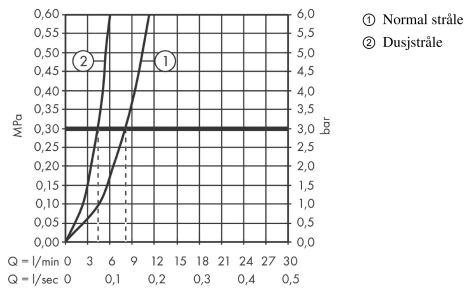

Talis M54

1-greps kjøkkenarmatur 210, med uttrekkbar dusj, 2jet

Overflater: **Matt Black** Art. nr. : **72800670**

Gjennomstrømningsdiagram

Forbruksverdiene måles ved normal bruk med tilhørende armatur (temostat/blandebatteri/innmurt ventil).