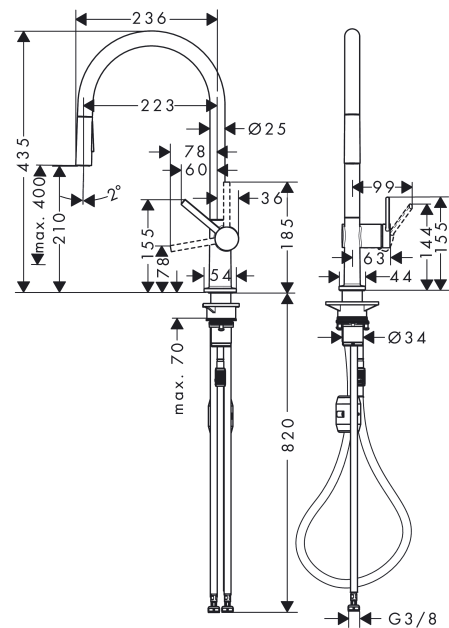

**Talis M54****1-greps kjøkkenarmatur 210, med uttrekkbar dusj, 2jet**Overflater: **Matt Black** Art. nr. : **72800670****Beskrivelse****Informasjon**

- ComfortZone 210
- svingområde adjustable in 4 steps 60°, 110°, 150° or 360°
- laminær- og dusjstråle
- låsbar dusjstråle, strålen skiftes med trykknapp og stilles automatisk tilbake når armaturet slås av
- Quick-Connect dusjslange
- maksimal gjennomstrømningsmengde ved 3 bar: 8 l/min
- keramisk innmat
- G 3/8-tilslutningsslanger
- tilbakeslagsventil integrert
- passer til gass gjennomstrømningsvarmer
- P-IX 29737/IOO
- ACS 19 ACC NY 414, valide jusqu'au 26.12.2024

**Teknologi****Sertifikater****Produktbilde****Måltegning**

**Talis M54****1-greps kjøkkenarmatur 210, med uttrekkbar dusj, 2jet**Overflater: **Matt Black** Art. nr. : **72800670****Gjennomstrømningsdiagram**

Forbruksverdiene måles ved normal bruk med tilhørende armatur (temostat/blandebatteri/innmurt ventil).

Talis M54

1-greps kjøkkenarmatur 210, med uttrekkbar dusj, 2jet

Overflater: Matt Black Art. nr. : 72800670

Eksplosjonstegning

Produksjonsår: >04/20

**Talis M54****1-greps kjøkkenarmatur 210, med uttrekkbar dusj, 2jet**Overflater: **Matt Black** Art. nr. : **72800670****Reservedelsliste**

Produksjonsår: &gt;04/20