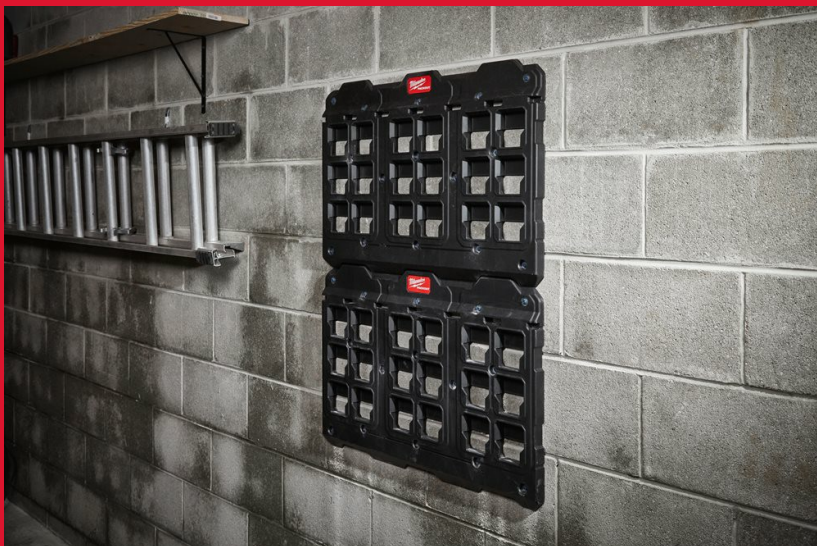

Packout XL Mounting Plate

PACKOUT™ MONTERINGSPLATE

- Mange monteringsmuligheter.
- Gjør ditt PACKOUT™ system stasjonært.
- Passer til hele PACKOUT™ systemet.
- Konstruert med slagfast polymerer for høyeste holdbarhet.
- Metallforsterkede festepunkter for høyere vektberging.
- Organiser butikken din med PACKOUT™ bokser og veggtilbehør.

Article Number	4932480622
Dimensjoner (mm)	25 x 762 x 508
Kapasitet [kg]	68
Pakkens innhold	1
Type	Hurtigmontering gjør det enkelt å posisjonere platene.