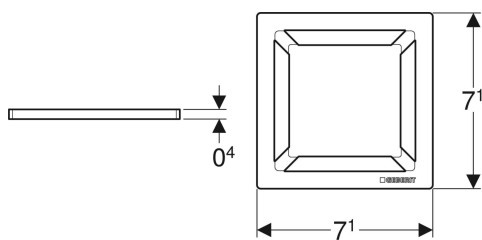

Geberit designrist 8 x 8 cm

Eksempelbilde

Bruksformål

- For gulvavløp for dusjer i flukt med gulvet med ramme for rist 8 x 8 cm

Tekniske data

Materiale

Syrefast stål

Egenskaper

- Børstet

Art. nr.	NRF nr.
154.312.00.1	6166089