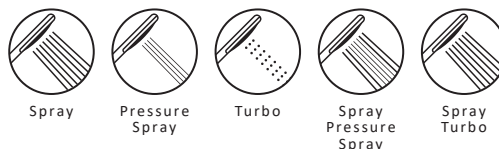

**INNHold:****Innhold:**

- Dusjstang
- Dusjslange
- Glider
- Dusjhode Ø125 mm
- Såpeskål

**TEKNISKE EGENSKAPER:**

- Justerbare veggfester
- 5 funksjoner

## INSTALLASJON:

Før montering må produktet sjekkes for transportskader. Etter montering aksepteres ikke overflate- eller transportskader.

Skru fast dusjstangen til veggen med denne veiledningen. Bruk passende festemiddel til din vegg.