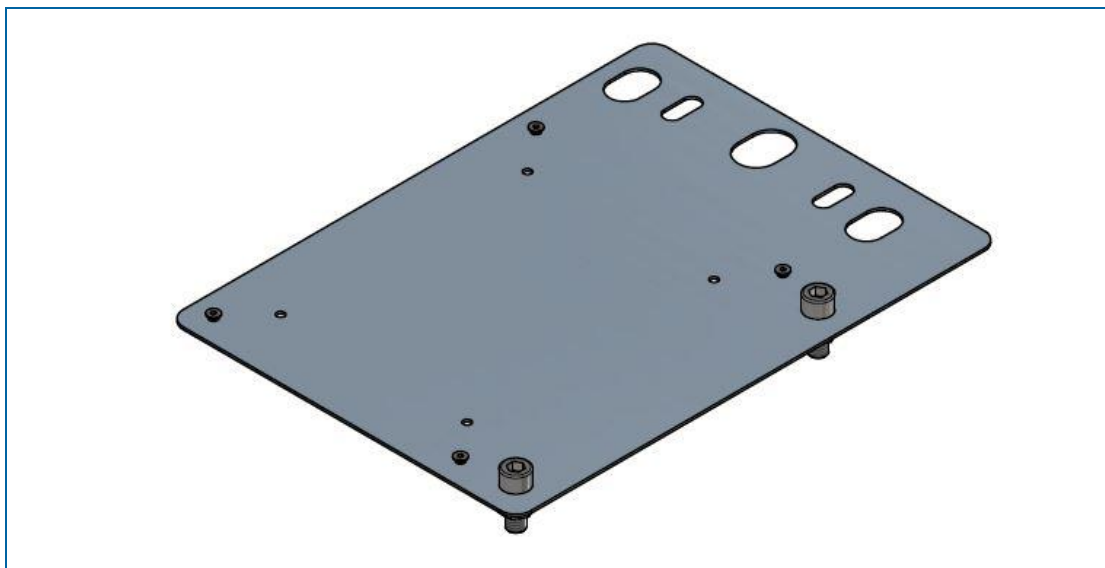

NRF-nr.	Artikkelnavn
9720856	SLIM-SIGN BRAKETT KOBLINGSBOKS MONTASJEPLATE T160/T250

### Produktbeskrivelse

Brakett for montasje av koblingsboks på innvendig belyste skilt i Slim-Sign serien til Brødrene Dahl

### Fysiske data

Vekt: 0,96 kg      Lengde: 320,00 mm  
 Volum: 0,11 dm<sup>3</sup>      Brekke: 230,00 mm  
 Høyde: 1,50 mm