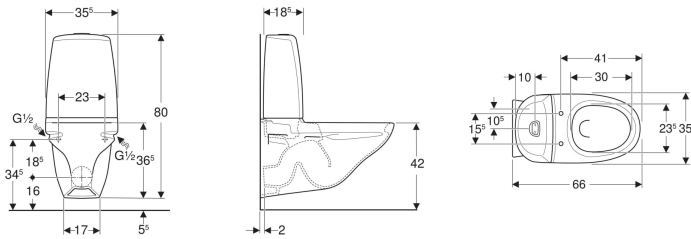

Porsgrund Sign 6894 vegghengt toalett med synlig sisterne, dobbelskyll

Bruksformål

- For renoveringer og konverteringer

Egenskaper

- Vegghengt
- Dobbeltskyll
- Feste med gjengestag M12
- Med spylekant
- Vanntilkopling nede til venstre/høyre
- Egnet for Fresh duftstaver

Tekniske data

Strømningstrykk	0.1-10 bar
Spylemengde fabrikkinnstilling	4 og 2 l
Stor spylemengde innstillingsområde	4 / 6 l
Liten spylemengde innstillingsområde	2 / 3 l
Materiale	Porselen
Boltavstand	23 cm

Leveringsomfang

- Pakningsring
- Toalettskål
- Synlig sisterne
- Fresh WC duftstav
- Monteringsmaterieill

Bestilles separat

- Toalettsete

Art. nr.	NRF nr.	Farge / overflate	B	H	T	kr/stk Ekskl. mva.	kr/stk Inkl. mva.
502.399.00.1	6044194	Toalettskål: hvit / Porsgrund Smart Knapper: blankforkrommet	35.5 cm	80 cm	66 cm	6.417	8.021

Tilbehør

- Ifö/IDO/Porsgrund Fresh duftstav Ocean
- Ifö/IDO/Porsgrund Fresh duftstav Lime