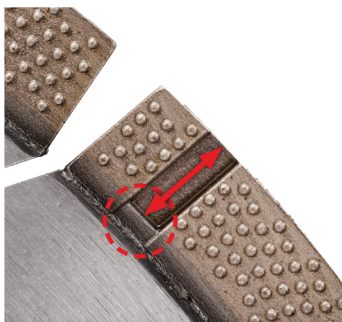

Husqvarna ELITE-CUT S35 EXO-GRIT™

Elite-Cut S35 er en del av Gold-serien vår, og har det nye Z-Edge-formede Exo-Grit-segmentet, utformet for å gi en jevnere skjæreopplevelse og mer effektiv skjæring i harde materialer. Utmerket å bruke sammen med de håndholdte kappsagene og bordsagene dine, samt med gulvsager med lav effekt.

Smartere funksjoner for tryggere skjæring

For å redusere risikoen for ulykker relatert til fastklemming og/eller tilbakeslag har sagbladene visuelle indikatorer for bladets sideklaring, levetid, skjæredybde og slitasje samt piler i rotasjonsretningen i farge.

Effektiv og presis skjæring

Den innovative Z-Edge-formen gir segmentet en kontrollert aktiv overflate, som gir jevnere og effektiv skjæring. Dette hjelper også til med å øke bladets hastighet, samtidig som det forbedrer slamutsugingen.

Optimal skjæreopplevelse

Utviklet for jevn og rask skjæring i universelle byggematerialer, og spesielt utformet for skjæring i harde materialer som granitt og hard armert betong. Med dette bladet opplever du redusert sidefriksjon, lavere vibrasjonsnivå og bedre slamutsuging.