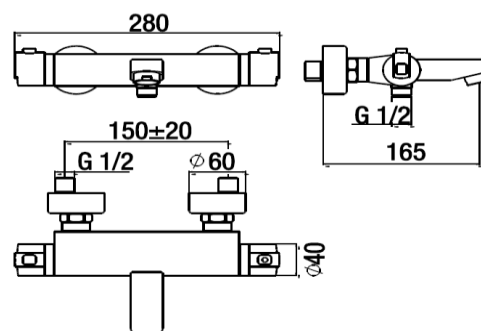

Salgsstart:

Januar 2015

Materialer:

Messing
Krom

Pakningens innhold:

Armatur
Monteringsanvisning

Godkjennelser:

VA-godkjent

Egenskaper:

Ekstern dusjtermostat
Sikkerhetsavbryter ved 38 °C
Antikalk perlator
Tilbakeslagsventiler
Ø 1/2" feste
Nobili Thermotech-patron
Badetermostat (NRF-nr: 4364942): avleder ved hendelet

Vedlikehold og rengjøring:

Steng alltid av vannet til blandebatteriet ved servicearbeid.

Produktet er utelukkende designet for drikkevann
Før montering må rørene være skylt rene frem til blandebatteriet
For enklere montering kan 4364947 Alterna monteringsnøkler
f/armatur bestilles separat

For daglig rengjøring, tørk av armaturet med en myk, fuktig klut og litt mildt rengjøringsmiddel om nødvendig. Unngå rengjøringsmidler med slpende eller etsende effekt som amoniakk, alkohol, blekemiddel eller slpemiddel. Mikrofiberklut og andre rengjøringsvampere med slpende effekt bør ikke brukes, da disse kan skade overflaten. Rengjøringsmiddel skal ikke virke lenger enn nødvendig, følg bruksanvisningen på rengjøringsmiddelet. Skyll av med rent vann og tørk av med ren, tørr klut. Også rester av bade-/kjøkkenprodukter som såpe, dusjsåpe og sjampo kan medføre skader på armatur og porselen. Derfor gjelder det også her å skylle med rent vann etter bruk. Lakkerte batterier må ikke utsettes for aceton eller lut. Har armaturet svingtut, anbefales det å smøre gummipakningene med armaturfett.

Kalkavleiringer kan forebygges ved regelmessig rengjøring. Kalkavleiringer fjernes med vanlig husholdningseddik eller eddikbaserte rengjøringsmidler. Bruk aldri kalkfjerner beregnet på rengjøring av varmtvannsbeholder. Den inneholder kjemikalier som kan misfarge overflater.