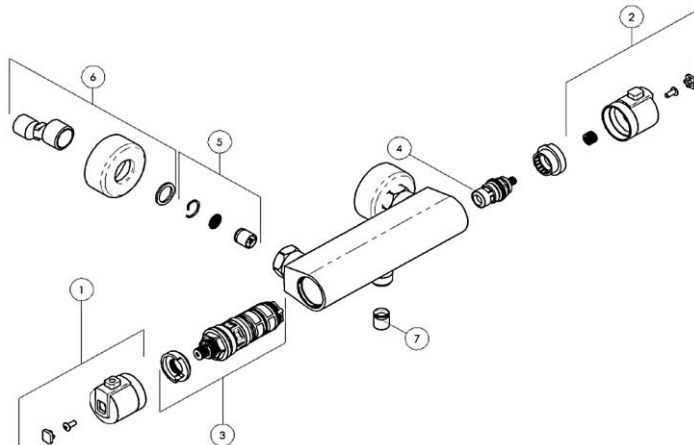

Oversikt reservedeler:

Neo dusjbatte
NRF nr. 4364941

NRF nr.	Reservedel	Ref.	Måleenhet
631425	Komplett håndtak venstre	1	stk
631426	Komplett håndtak høyre	2	stk
631427	Innmat + filter venstre	3	sett
631428	Keramisk tetningsskive høyre	4	stk
631429	Pakningssett vegg	5	sett
631430	Eksentrisk veggnippe m/dekkopp	6	sett
631431	Utløpsventil/sil	7	stk