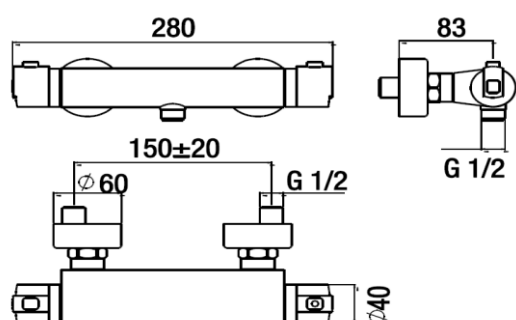

Salgsstart:

Januar 2015

Materialer:

Messing
Krom

Pakningens innhold:

Armatur
Monteringsanvisning

Godkjennelser:

VA-godkjent

Egenskaper:

Ekstern dusjtermostat
Sikkerhetsavbryter ved 38 °C
Antikalk perlator
Tilbakeslagsventiler
Ø 1/2" feste
Nobili Thermotech-patron
Badetermostat (NRF-nr: 4364942): avleder ved hendelet

Vedlikehold og rengjøring:

Steng alltid av vannet til blandebatteriet ved servicearbeid.

Produktet er utelukkende designet for drikkevann
Før montering må rørene være skylt rene frem til blandebatteriet
For enklere montering kan 4364947 Alterna monteringsnøkler
f/armatur bestilles separat

For daglig rengjøring, tørk av armaturet med en myk, fuktig klut og litt mildt rengjøringsmiddel om nødvendig. Unngå rengjøringsmidler med slpende eller etsende effekt som amoniakk, alkohol, blekemiddel eller slpemiddel. Mikrofiberklut og andre rengjøringsvampere med slpende effekt bør ikke brukes, da disse kan skade overflaten. Rengjøringsmiddel skal ikke virke lenger enn nødvendig, følg bruksanvisningen på rengjøringsmiddelet. Skyll av med rent vann og tørk av med ren, tørr klut. Også rester av bade-/kjøkkenprodukter som såpe, dusjsåpe og sjampo kan medføre skader på armatur og porselen. Derfor gjelder det også her å skylle med rent vann etter bruk. Lakkerte batterier må ikke utsettes for aceton eller lut. Har armaturet svingtut, anbefales det å smøre gummipakningene med armaturfett.

Kalkavleiringer kan forebygges ved regelmessig rengjøring. Kalkavleiringer fjernes med vanlig husholdningseddik eller eddikbaserte rengjøringsmidler. Bruk aldri kalkfjerner beregnet på rengjøring av varmtvannsbeholder. Den inneholder kjemikalier som kan misfarge overflater.