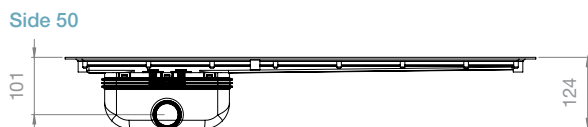

Purus Line Vinyl Plus

Fordeler

- Skrudd rist i ett stykke, Torx T25 (låsesett inkludert).
- Rennen er støpt i ett stykke av ABS for bedre vedheft.
- Klemring i 2 mm rustfritt stål med 2 mm EPDM-pakning.
- Rist i stilrent mønster og NOOD-vannlås inkludert (mekanisk luktstopp i vannlåsen).
- Minste byggehøyde 73 mm.
- Finnes i lengdene 600, 700, 800, 900 og 1000 mm.

Skrudd klemramme i 2 mm rustfritt stål gir sikker, vanntett tilslutning mot vinylmatten.

Finnes med ulike utløpsdimensjoner og utløpsretninger.

Avrundede hjørner, for myk innfestning av vinylmatten.

Tilbehør

- Purusstøtteben for betongbjelkelag inkludert.
- Monteringssett for trebjelkelag selges separat.

Utløpshus

Navn	min. flyt* liter/sek.	600 mm	700 mm	800 mm	900 mm	1000 mm
Ø75 side	0,8	NRF 3402442	NRF 3402443	NRF 3402444	NRF 3402445	NRF 3402446
Ø50 side	0,8	NRF 3402431	NRF 3402432	NRF 3402433	NRF 3402434	NRF 3402435
Ø75 bunn	0,8	NRF 3402453	NRF 3402454	NRF 3402455	NRF 3402456	NRF 3402457
Ø75 gavl	0,8	NRF 3402447	NRF 3402448	NRF 3402449	NRF 3402451	NRF 3402452
Ø50 gavl	0,8	NRF 3402436	NRF 3402437	NRF 3402438	NRF 3402439	NRF 3402441
Ø50 side lav**	0,6	NRF 3401645	NRF 3401646	NRF 3401647	NRF 3401648	NRF 3401649