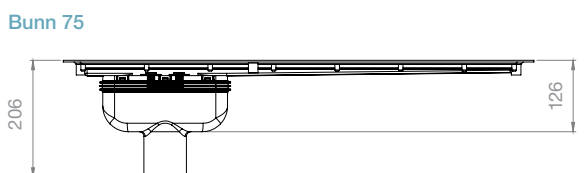

Purus Line Vinyl Plus

Fordeler

- Skrudd rist i ett stykke, Torx T25 (låsesett inkludert).
- Rennen er støpt i ett stykke av ABS for bedre vedheft.
- Klemring i 2 mm rustfritt stål med 2 mm EPDM-pakning.
- Rist i stilrent mønster og NOOD-vannlås inkludert (mekanisk luktstopp i vannlåsen).
- Minste byggehøyde 73 mm.
- Finnes i lengdene 600, 700, 800, 900 og 1000 mm.

Skrudd klemramme i 2 mm rustfritt stål gir sikker, vanntett tilslutning mot vinylmatten.

Finnes med ulike utløpsdimensjoner og utløpsretninger.

Avrundede hjørner, for myk innfestning av vinylmatten.

Tilbehør

- Purusstøtteben for betongbjelkelag inkludert.
- Monteringssett for trebjelkelag selges separat.

Utløpshus

Navn	min. flyt* liter/sek.	600 mm	700 mm	800 mm	900 mm	1000 mm
Ø75 side	0,8	NRF 3402442	NRF 3402443	NRF 3402444	NRF 3402445	NRF 3402446
Ø50 side	0,8	NRF 3402431	NRF 3402432	NRF 3402433	NRF 3402434	NRF 3402435
Ø75 bunn	0,8	NRF 3402453	NRF 3402454	NRF 3402455	NRF 3402456	NRF 3402457
Ø75 gavl	0,8	NRF 3402447	NRF 3402448	NRF 3402449	NRF 3402451	NRF 3402452
Ø50 gavl	0,8	NRF 3402436	NRF 3402437	NRF 3402438	NRF 3402439	NRF 3402441
Ø50 side lav**	0,6	NRF 3401645	NRF 3401646	NRF 3401647	NRF 3401648	NRF 3401649