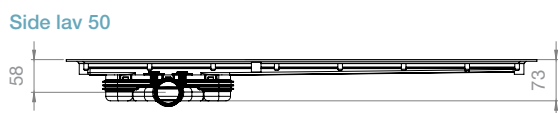

Utløpshus

Navn	min. flyt* liter/sek.	600 mm	700 mm	800 mm	900 mm	1000 mm
Ø75 side	0,8	NRF 3402442	NRF 3402443	NRF 3402444	NRF 3402445	NRF 3402446
Ø50 side	0,8	NRF 3402431	NRF 3402432	NRF 3402433	NRF 3402434	NRF 3402435
Ø75 bunn	0,8	NRF 3402453	NRF 3402454	NRF 3402455	NRF 3402456	NRF 3402457
Ø75 gavl	0,8	NRF 3402447	NRF 3402448	NRF 3402449	NRF 3402451	NRF 3402452
Ø50 gavl	0,8	NRF 3402436	NRF 3402437	NRF 3402438	NRF 3402439	NRF 3402441
Ø50 side lav**	0,6	NRF 3401645	NRF 3401646	NRF 3401647	NRF 3401648	NRF 3401649

*Ifølge SS-NO 1253-1, ** Kun for betong

Vår kontinuerlige produktutvikling kan medføre endringer i utførelse, design og konstruksjon, noe vi forbeholder oss retten til.

Purus er
sertifisert ifølge
ISO 9001

Purus AS
joti@joti.no
www.purus.no