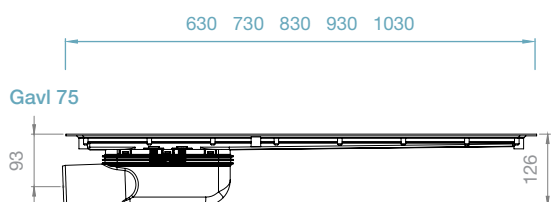

Utløpshus

Navn	min. flyt* liter/sek.	600 mm	700 mm	800 mm	900 mm	1000 mm
Ø75 side	0,8	NRF 3402442	NRF 3402443	NRF 3402444	NRF 3402445	NRF 3402446
Ø50 side	0,8	NRF 3402431	NRF 3402432	NRF 3402433	NRF 3402434	NRF 3402435
Ø75 bunn	0,8	NRF 3402453	NRF 3402454	NRF 3402455	NRF 3402456	NRF 3402457
Ø75 gavl	0,8	NRF 3402447	NRF 3402448	NRF 3402449	NRF 3402451	NRF 3402452
Ø50 gavl	0,8	NRF 3402436	NRF 3402437	NRF 3402438	NRF 3402439	NRF 3402441
Ø50 side lav**	0,6	NRF 3401645	NRF 3401646	NRF 3401647	NRF 3401648	NRF 3401649

*Ifølge SS-NO 1253-1, ** Kun for betong

Vår kontinuerlige produktutvikling kan medføre endringer i utførelse, design og konstruksjon, noe vi forbeholder oss retten til.

Purus er
sertifisert ifølge
ISO 9001

Purus AS
joti@joti.no
www.purus.no