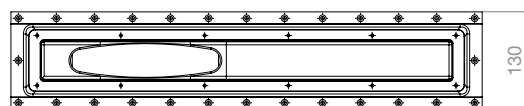

Skrudd klemramme i 2 mm rustfritt stål gir sikker, vanntett tilslutning mot vinylmatten.

Finnes med ulike utløpsdimensjoner og utløpsretninger.

Avrundede hjørner, for myk innfestning av vinylmatten.

Tilbehør

- Purusstøtteben for betongbjelkelag inkludert.
- Monteringssett for trebjelkelag selges separat.

Utløpshus

Navn	min. flyt* liter/sek.	600 mm	700 mm	800 mm	900 mm	1000 mm
Ø75 side	0,8	NRF 3402442	NRF 3402443	NRF 3402444	NRF 3402445	NRF 3402446
Ø50 side	0,8	NRF 3402431	NRF 3402432	NRF 3402433	NRF 3402434	NRF 3402435
Ø75 bunn	0,8	NRF 3402453	NRF 3402454	NRF 3402455	NRF 3402456	NRF 3402457
Ø75 gavl	0,8	NRF 3402447	NRF 3402448	NRF 3402449	NRF 3402451	NRF 3402452
Ø50 gavl	0,8	NRF 3402436	NRF 3402437	NRF 3402438	NRF 3402439	NRF 3402441
Ø50 side lav**	0,6	NRF 3401645	NRF 3401646	NRF 3401647	NRF 3401648	NRF 3401649