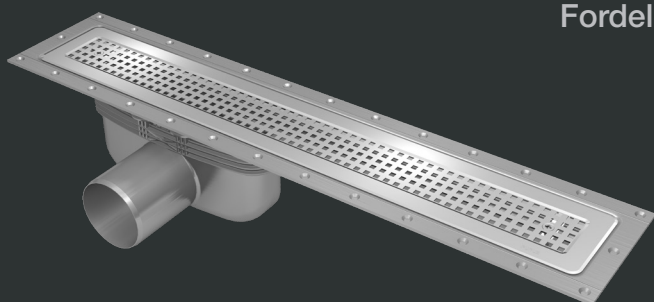

Purus Line Vinyl Plus

Fordeler

- Skrudd rist i ett stykke, Torx T25 (låsesett inkludert).
- Rennen er støpt i ett stykke av ABS for bedre vedheft.
- Klemring i 2 mm rustfritt stål med 2 mm EPDM-pakning.
- Rist i stilrent mønster og NOOD-vannlås inkludert (mekanisk luktstopp i vannlåsen).
- Minste byggehøyde 73 mm.
- Finnes i lengdene 600, 700, 800, 900 og 1000 mm.

Vinylmatten gir en vanntett overflate som er lett å holde ren. Med Purus Line Vinyl Plus skaper du en elegant følelse som samtidig er praktisk.

Den nye sjakkbrettmønstrede risten har ingen skjøter der smuss kan samle seg. Risten løses med de forsenkede torx-skruene. Lett å vedlikeholde og rengjøre.

Skrudd klemramme i 2 mm rustfritt stål gir sikker, vanntett tilslutning mot vinylmatten.

Finnes med ulike utløpsdimensjoner og utløpsretninger.

Avrundede hjørner, for myk innfestning av vinylmatten.

Tilbehør

- Purusstøtteben for betongbjelkelag inkludert.
- Monteringssett for trebjelkelag selges separat.

Utløpshus

Navn	min. flyt* liter/sek.	600 mm	700 mm	800 mm	900 mm	1000 mm
Ø75 side	0,8	NRF 3402442	NRF 3402443	NRF 3402444	NRF 3402445	NRF 3402446
Ø50 side	0,8	NRF 3402431	NRF 3402432	NRF 3402433	NRF 3402434	NRF 3402435
Ø75 bunn	0,8	NRF 3402453	NRF 3402454	NRF 3402455	NRF 3402456	NRF 3402457
Ø75 gavl	0,8	NRF 3402447	NRF 3402448	NRF 3402449	NRF 3402451	NRF 3402452
Ø50 gavl	0,8	NRF 3402436	NRF 3402437	NRF 3402438	NRF 3402439	NRF 3402441
Ø50 side lav**	0,6	NRF 3401645	NRF 3401646	NRF 3401647	NRF 3401648	NRF 3401649