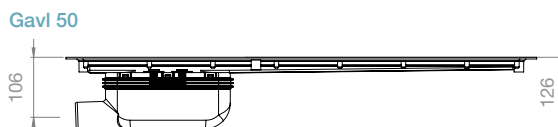

Purus Line Vinyl Plus

Fordeler

- Skrudd rist i ett stykke, Torx T25 (låsesett inkludert).
- Rennen er støpt i ett stykke av ABS for bedre vedheft.
- Klemring i 2 mm rustfritt stål med 2 mm EPDM-pakning.
- Rist i stilrent mønster og NOOD-vannlås inkludert (mekanisk luktstopp i vannlåsen).
- Minste byggehøyde 73 mm.
- Finnes i lengdene 600, 700, 800, 900 og 1000 mm.

Skrudd klemramme i 2 mm rustfritt stål gir sikker, vanntett tilslutning mot vinylmatten.

Finnes med ulike utløpsdimensjoner og utløpsretninger.

Avrundede hjørner, for myk innfestning av vinylmatten.

Tilbehør

- Purusstøtteben for betongbjelkelag inkludert.
- Monteringssett for trebjelkelag selges separat.

Utløpshus

Navn	min. flyt* liter/sek.	600 mm	700 mm	800 mm	900 mm	1000 mm
Ø75 side	0,8	NRF 3402442	NRF 3402443	NRF 3402444	NRF 3402445	NRF 3402446
Ø50 side	0,8	NRF 3402431	NRF 3402432	NRF 3402433	NRF 3402434	NRF 3402435
Ø75 bunn	0,8	NRF 3402453	NRF 3402454	NRF 3402455	NRF 3402456	NRF 3402457
Ø75 gavl	0,8	NRF 3402447	NRF 3402448	NRF 3402449	NRF 3402451	NRF 3402452
Ø50 gavl	0,8	NRF 3402436	NRF 3402437	NRF 3402438	NRF 3402439	NRF 3402441
Ø50 side lav**	0,6	NRF 3401645	NRF 3401646	NRF 3401647	NRF 3401648	NRF 3401649