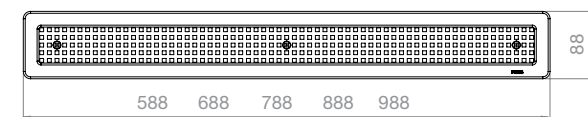

Skrudd klemramme i 2 mm rustfritt stål gir sikker, vanntett tilslutning mot vinylmatten.

Finnes med ulike utløpsdimensjoner og utløpsretninger.

Avrundede hjørner, for myk innfestning av vinylmatten.

Tilbehør

- Purusstøtteben for betongbjelkelag inkludert.
- Monteringssett for trebjelkelag selges separat.

Utløpshus

Navn	min. flyt* liter/sek.	600 mm	700 mm	800 mm	900 mm	1000 mm
Ø75 side	0,8	NRF 3402442	NRF 3402443	NRF 3402444	NRF 3402445	NRF 3402446
Ø50 side	0,8	NRF 3402431	NRF 3402432	NRF 3402433	NRF 3402434	NRF 3402435
Ø75 bunn	0,8	NRF 3402453	NRF 3402454	NRF 3402455	NRF 3402456	NRF 3402457
Ø75 gavl	0,8	NRF 3402447	NRF 3402448	NRF 3402449	NRF 3402451	NRF 3402452
Ø50 gavl	0,8	NRF 3402436	NRF 3402437	NRF 3402438	NRF 3402439	NRF 3402441
Ø50 side lav**	0,6	NRF 3401645	NRF 3401646	NRF 3401647	NRF 3401648	NRF 3401649