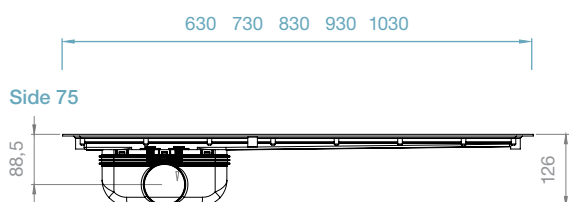

Utløpshus

Navn	min. flyt* liter/sek.	600 mm	700 mm	800 mm	900 mm	1000 mm
Ø75 side	0,8	NRF 3402442	NRF 3402443	NRF 3402444	NRF 3402445	NRF 3402446
Ø50 side	0,8	NRF 3402431	NRF 3402432	NRF 3402433	NRF 3402434	NRF 3402435
Ø75 bunn	0,8	NRF 3402453	NRF 3402454	NRF 3402455	NRF 3402456	NRF 3402457
Ø75 gavl	0,8	NRF 3402447	NRF 3402448	NRF 3402449	NRF 3402451	NRF 3402452
Ø50 gavl	0,8	NRF 3402436	NRF 3402437	NRF 3402438	NRF 3402439	NRF 3402441
Ø50 side lav**	0,6	NRF 3401645	NRF 3401646	NRF 3401647	NRF 3401648	NRF 3401649

*Ifølge SS-NO 1253-1, ** Kun for betong

Vår kontinuerlige produktutvikling kan medføre endringer i utførelse, design og konstruksjon, noe vi forbeholder oss retten til.

Purus er
sertifisert ifølge
ISO 9001

Purus AS
joti@joti.no
www.purus.no