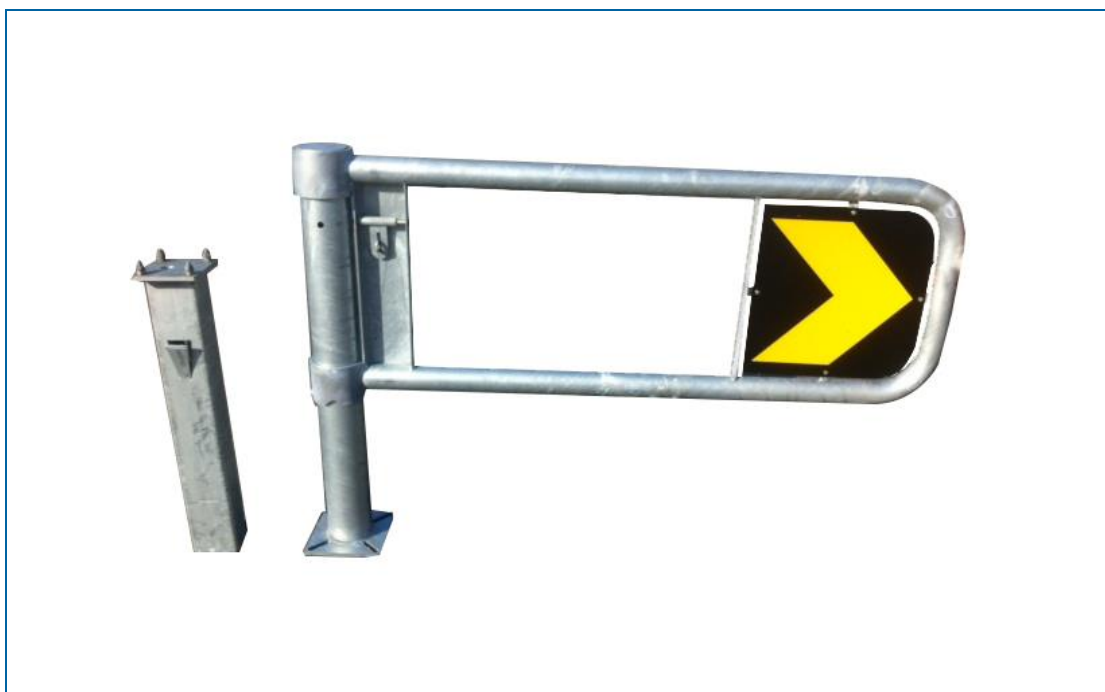

NRF-nr.	Artikkelnavn
	BILSPERRE F/HENGELÅS

- 9723363 - Bilsperre f/hengelås 1,5 m
- 9723364 - Bilsperre f/hengelås 2,0 m
- 9723365 - Bilsperre f/hengelås 2,5 m

Produktbeskrivelse

Praktisk bilsperre som kan åpnes i begge retninger. Bommen kan låses med hengelås, og kan låses i både åpen og lukket stilling. Bilsperren er laget av solid galvanisert stål.

2021-07-21
Rev.nr.: 1.2

Teknisk beskrivelse

-  9723363 - Bilsperre f/hengelås 1,5 m
Lengde: 1600 mm
Bredde: 200 mm
Høyde: 1010 mm
Volum: 323,2 dm³
Vekt: 37 kg

-  9723364 - Bilsperre f/hengelås 2,0 m
Lengde: 2100 mm
Bredde: 200 mm
Høyde: 1010 mm
Volum: 424,2 dm³
Vekt: 50 kg

-  9723365 - Bilsperre f/hengelås 2,5 m
Lengde: 2600 mm
Bredde: 200 mm
Høyde: 1010 mm
Volum: 525,2 dm³
Vekt: 55 kg

-  Galvanisert stål
-  Arm lengde avhenger av modell. Ø60mm
-  Nedstøpningsfundament L735mm
-  Leveres med 1 stk tosidig 904 skilt 416mmx416mm kl 1 folie

Monteringsanvisning

Nedstøpningsfundamentet plass støpes. Bilsperre skrues fast i dette med M12 muttere. Man trenger en stk 19mm fastnøkkel eller skiftenøkkel for montering av dette produkt.

Vedlikeholds- og avfallsinstruks