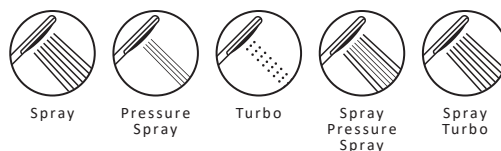

NORØ LARGO DUSJSETT

FDV DOKUMENTASJON

DRIFT OG VEDLIKEHOLD

Salgsstart: Januar 2023

Materialer: Stang i rustfritt stål, ABS hånddusj, PU slange med stålspiral.

Pakningens innhold:

Dusjstang, slange, hånddusj, glider, skruer, festemateriell, såpeskål.