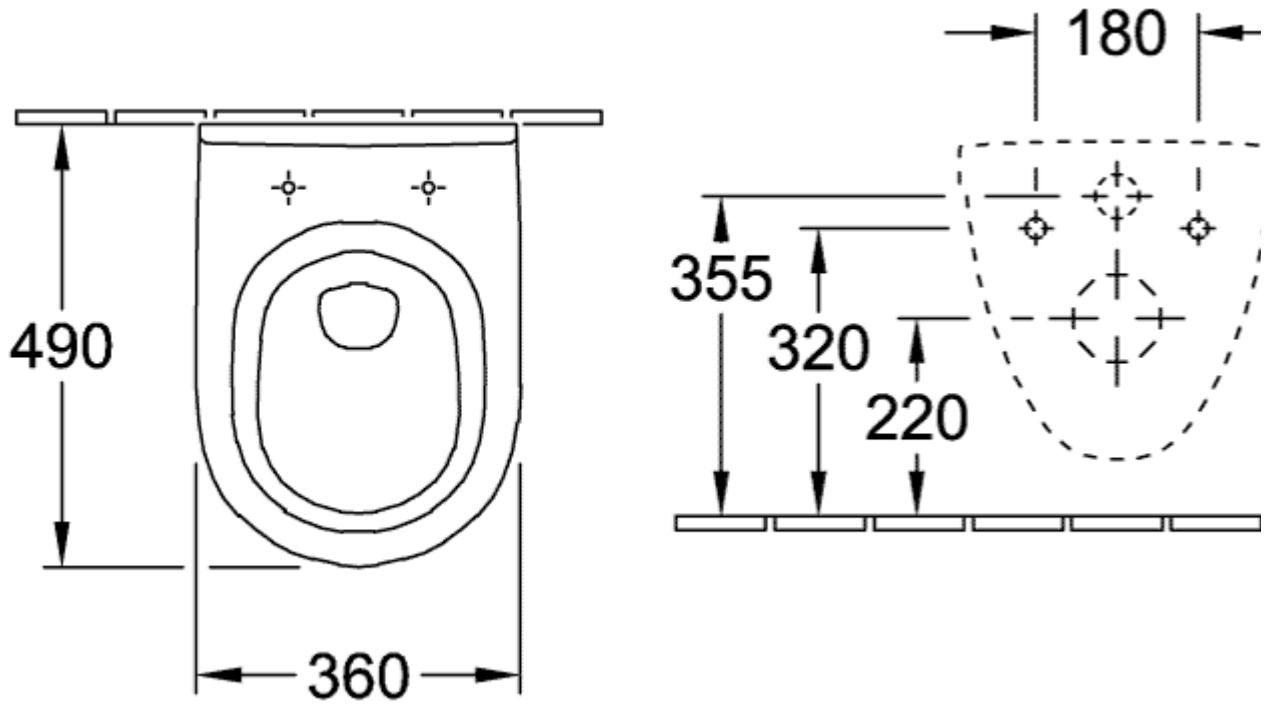

O.NOVO KLOSETTSKÅL COMPACT OVALT

PRODUKTINFORMASJON

Artikkelittel	Villeroy & Boch O.novo Klosettskål Compact, veggmontert, Hvit Alpin
Artikkelnummer	56881001
Montering/monteringstype	veggmontert
Leveringsomfang	1 x vasketoalett
Dybde i mm	490
Bredde i mm	360
Høyde i mm	330
Kolleksjon	O.novo
Egnet for	Skjult sisterner
Innovativ spyleteknologi (med TwistFlush)	Nei
Innovativ spyleteknologi (med TwistFlush[e³])	Nei
Spylingsvolum l	3 / 4,5 l
Veggmontert - gulvstående	veggmontert
Materiale	Sanitær keramikk
Overflate	blank
Fargenavn	Hvit Alpin
Form	Ovalt
Fargebetegnelse	Hvit Alpin
Antibakteriell overflate (med AntiBac)	Nei
Enkel overflaterengjøring (CeramicPlus)	Nei
Kantløs (DirectFlush)	Nei
Spylingstype	Sykehus
Integrert friskhetsløsning (med ViFresh)	Nei
Utløp/utløp	horisontalt avløp

TEKNISKE TEGNINGER

56881001

56881001