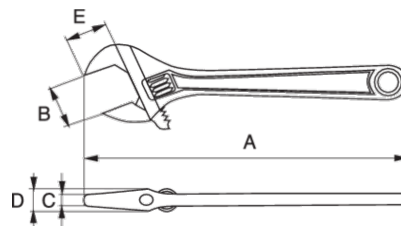

9031

**ERGO™ 38 mm skiftenøkkel med
ekstra stor gripevidde, med
gummiskaft og fosfatert utførelse
218 mm**

PRODUKTDETALJER

- Skiftenøkler utviklet i henhold til den vitenskapelige ERGO™-prosessen
- Ekstra stor kjeftåpning med kortere håndtak enn standardnøkkel muliggjør arbeid på trange steder
- Kjeften faller ikke ut selv ved maksimal åpning av nøkkelen
- Slanke kjefter gjør nøkkelen velegnet på trange plasser
- Laserskala i mm for forhåndsjustering og presis måling
- Skydrol- og oljebestandig gummiskaft
- Høykvalitets stål smidd i ett stykke
- Fosfat, presisjonsherdet og rustbehandlet
- Venstregående
- Standarder: ISO 6787, DIN 3117, ASME B107.8-2003 og BS 6333
- Maksimal komfort med minimal innsats takket være ergonomisk utførelse
- Ergonomisk utført termoplastisk elastomerhåndtak fordeler trykk jevnt i hånden og reduserer risikoen for arbeidsrelaterte skader
- Håndtaket føles aldri for varmt eller for kaldt og tåler olje og fett. Myk høyfriksjonsflate reduserer sklifare
- Parallellkjefter plasser i 15° vinkel sikrer godt grep og beste rekkevidde
- Høyere kapasitet og tilgjengelighet med stor gripevidde og kortere håndtak
- Ultimat styrke gjennom presisjonsherding og høykvalitets stål

Follow the Fish!

PRODUKTEGENSKAPER

Produkt	A	A	B	C	D	E	
9031	218 mm	8 in	38 mm	5 mm	13.4 mm	34 mm	340 g