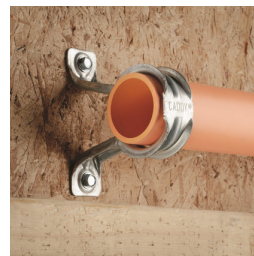

SOSR stand off stropper to hull til CPVC rør – SOSR150 (597808)

- Med konisk utvidede kanter for å beskytte rør
- Klassifisert for bruk med CPVC-sprinklerrør
- Posisjonerer røret 1-1/2" (38 mm) fra monteringsflaten slik at det ikke er behov for å bruke avstandsstykker i tre
- Kan monteres i både vertikal og horisontal stilling på betong, stål og treverk
- Tilfredsstillt det strenge kravet til oppadgående støt i UL® 203
- UL®-oppført som både oppheng og rørholder
- I samsvar med kravene for statisk belastning i NFPA® 13
- Inkluderer monteringsskruer
- Kan brukes med 3TW støttemutter på installasjoner med bærebjelker i trekompisitt

Dele nummer	SOSR150
Artikkel nummer	597808
Materiell	Stål
Utførelse	Pregalvanisert
Rørstørrelse	1 1/2"
NB/DN	40
Hullstørrelse (HS)	5.1 mm
A	98 mm
B	114 mm
C	25.4 mm
Tykkelse (T)	1.61 mm
Holderavstand	2.1 m Maks
Sertifikater	cULus
Standard pakke antall	100 pc
UPC	78285666386
EAN-13	8711893100488