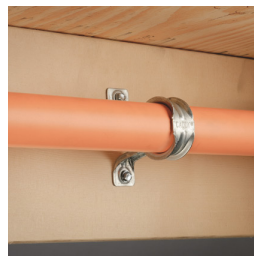

SOSR stand off stropper to hull til CPVC rør – SOSR150 (597808)

- Med konisk utvidede kanter for å beskytte rør
- Klassifisert for bruk med CPVC-sprinklerrør
- Posisjonerer røret 1-1/2" (38 mm) fra monteringsflaten slik at det ikke er behov for å bruke avstandsstykker i tre
- Kan monteres i både vertikal og horisontal stilling på betong, stål og treverk
- Tilfredsstillt det strenge kravet til oppadgående støt i UL® 203
- UL®-oppført som både oppheng og rørholder
- I samsvar med kravene for statisk belastning i NFPA® 13
- Inkluderer monteringsskruer
- Kan brukes med 3TW støttemutter på installasjoner med bærebjelker i trekompisitt

Dele nummer	SOSR150
Artikkel nummer	597808
Materiell	Stål
Utførelse	Pregalvanisert
Rørstørrelse	1 1/2"
NB/DN	40
Hullstørrelse (HS)	5.1 mm
A	98 mm
B	114 mm
C	25.4 mm
Tykkelse (T)	1.61 mm
Holderavstand	2.1 m Maks
Sertifikater	cULus
Standard pakke antall	100 pc
UPC	78285666386
EAN-13	8711893100488