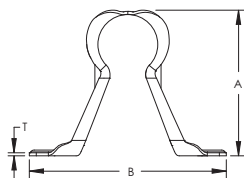

SOSR stand off stropper to hull til CPVC rør – SOSR150 (597808)

- Med konisk utvidede kanter for å beskytte rør
- Klassifisert for bruk med CPVC-sprinklerrør
- Posisjonerer røret 1-1/2" (38 mm) fra monteringsflaten slik at det ikke er behov for å bruke avstandsstykker i tre
- Kan monteres i både vertikal og horisontal stilling på betong, stål og treverk
- Tilfredsstillt det strenge kravet til oppadgående støt i UL® 203
- UL®-oppført som både oppheng og rørholder
- I samsvar med kravene for statisk belastning i NFPA® 13
- Inkluderer monteringsskruer
- Kan brukes med 3TW støttemutter på installasjoner med bærebjelker i trekompisitt

Dele nummer	SOSR150
Artikkel nummer	597808
Materiell	Stål
Utførelse	Pregalvanisert
Rørstørrelse	1 1/2"
NB/DN	40
Hullstørrelse (HS)	5.1 mm
A	98 mm
B	114 mm
C	25.4 mm
Tykkelse (T)	1.61 mm
Holderavstand	2.1 m Maks
Sertifikater	cULus
Standard pakke antall	100 pc
UPC	78285666386
EAN-13	8711893100488