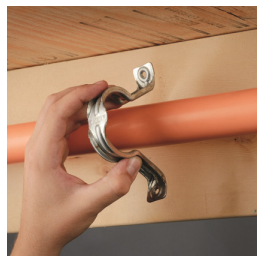

SOSR stand off stropper to hull til CPVC rør – SOSR150 (597808)

- Med konisk utvidede kanter for å beskytte rør
- Klassifisert for bruk med CPVC-sprinklerrør
- Posisjonerer røret 1-1/2" (38 mm) fra monteringsflaten slik at det ikke er behov for å bruke avstandsstykker i tre
- Kan monteres i både vertikal og horisontal stilling på betong, stål og treverk
- Tilfredsstillt det strenge kravet til oppadgående støt i UL® 203
- UL®-oppført som både oppheng og rørholder
- I samsvar med kravene for statisk belastning i NFPA® 13
- Inkluderer monteringsskruer
- Kan brukes med 3TW støttemutter på installasjoner med bærebjelker i trekompisitt

Dele nummer	SOSR150
Artikkel nummer	597808
Materiell	Stål
Utførelse	Pregalvanisert
Rørstørrelse	1 1/2"
NB/DN	40
Hullstørrelse (HS)	5.1 mm
A	98 mm
B	114 mm
C	25.4 mm
Tykkelse (T)	1.61 mm
Holderavstand	2.1 m Maks
Sertifikater	cULus
Standard pakke antall	100 pc
UPC	78285666386
EAN-13	8711893100488