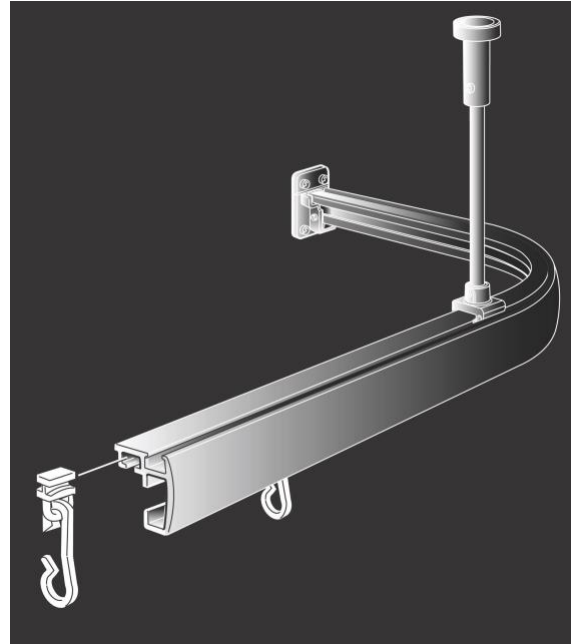

## FDV-Dokumentasjon

9103 Stabil Dusjforhengskinne 900x900x900 mm. hvit

#### Inhold:

- 1 st Skinne 900x200 mm/H
- 1 st Skinne 900x200 mm/V
- 1 st Skinne 500 mm
- 2 st Skjøttestykke
- 2 st Veggfeste
- 2 st Takfeste komplet 500 mm
- 24 st Glider & krog
- Skruer