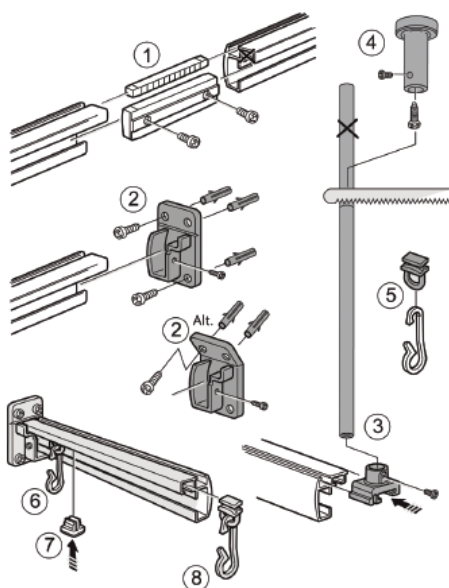

## Installasjon:

Monteringsh j d: 204 cm i nederkant av v ggf stet.  
Obs! g ller f r ett draperi med standardh j d 200 cm!

Inga egna kap mot skarv utan alltid mot v gg om det  r aktuellt med kapning!