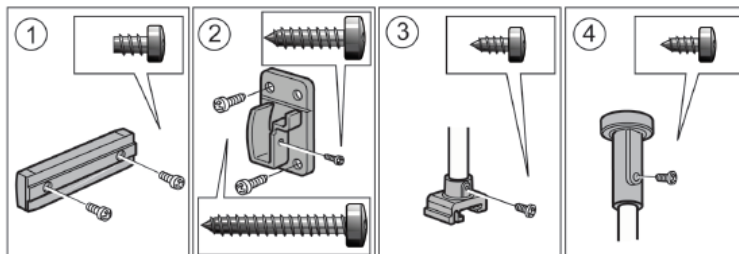

## Installasjon:

Monteringsh j d: 204 cm i nederkant av v ggf stet.  
Obs! g ller f r ett draperi med standardh j d 200 cm!

Inga egna kap mot skarv utan alltid mot v gg om det  r aktuellt med kapning!