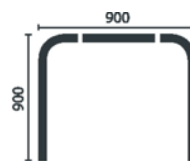

Vekt:

Materialer:

- Aluminium, pulverlack
- Aluminium, pulverlack
- Aluminium, pulverlack
- Acetal POM
- PP
- Aluminium pulverlack, Acetal POM
- Acetal POM
- Stål
- 1400 gr.

Mål skiss.