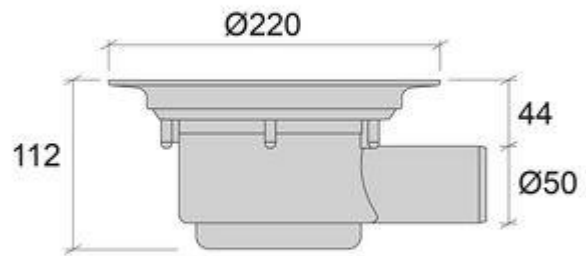

RSK 7110652

Golvbrunn PS 50 M2 MP

**NYHET!** Ny golvbrunn som ersätter RSK 7113141. Golvbrunn som passar installationer där du inte har speciella behov. Golvbrunnen levereras med mattpaket (MP) för anslutning mot plastmatta som tätskikt och ett vattenlås som enkelt kan rengöras eller bytas vid behov. OBS! JAFÖ's golvbrunnar i plast finns både med och utan mattpaket. Golvbrunnar utan mattpaket kompletteras med en överdel avsedd för plast- eller klinkergolv.

Golvbrunnen levereras med ett mattpaket som innehåller: vit klämring, 5 st tillhörande specialsruvar utan spets i syrafast rostfritt stål, O-ring och vit golvbrunnssil i plast med halkskydd.

I träbjälklag ska golvbrunnen alltid monteras i Monteringsplatta 2, RSK 7133828. I betongbjälklag monteras golvbrunnen i Golvbrunnfixtur, RSK 7133915 för att säkerställa att golvbrunnen gjuts in i rätt i höjd och våg.

RSK NUMMER	7110652
KATEGORI	Sidoutlopp med mattpaket
PRODUKT	Golvbrunn
PRODUKTNAMN	PS 50 M2 MP
DIMENSION	Ø50 mm
FUNKTION	Sidoutlopp
VARIANT	Med mattpaket (MP)
TRYCK / FLÖDE / TEMP	Kap. 1,0 l/s
MATERIAL	Grå PEH
YTBEHANDLING	-