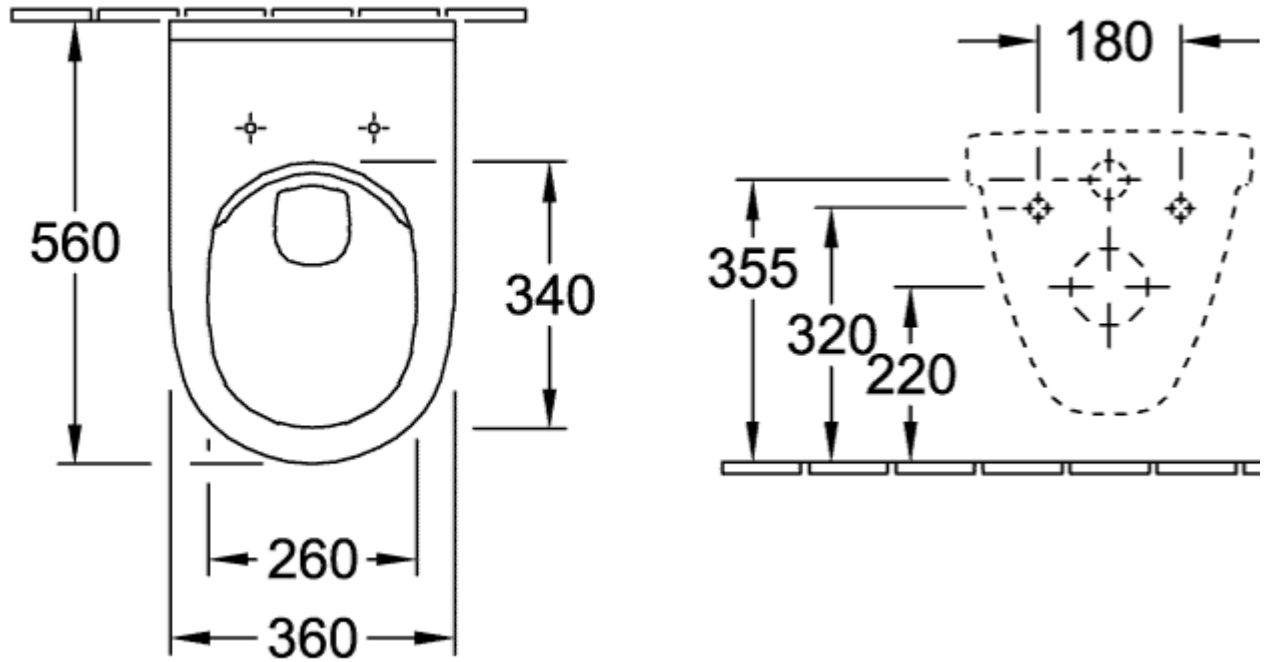

### PRODUKTINFORMASJON

Artikkel-tittel	Villeroy & Boch O.novo Kombipakke, veggmontert, Hvit Alpin
Artikkelnummer	5660HR01
Montering/monteringstype	veggmontert
Monteringsanvisning	ikke egnet for montering med trykkspylers
Leveringsomfang	1 x vasketoalett, uten kanter , 1 x toalettsete og deksel
Dybde i mm	560
Bredde i mm	360
Høyde i mm	350
Kolleksjon	O.novo
Egnet for	Skjult sisterner
Innovativ spyleteknologi (med TwistFlush)	Nei
Innovativ spyleteknologi (med TwistFlush[e <sup>3</sup> ])	Nei
Spylingsvolum l	3 / 4,5 l
Veggmontert - gulvstående	veggmontert
Funksjon	<ul style="list-style-type: none"><li>• med automatisk senkemekanisme (myk lukning)</li><li>• med avtakbart sete (hurtigutløsning)</li></ul>
Materiale	Sanitær keramikk
Fargenavn	Hvit Alpin
Annet materiale	Toalettsete: Herdeplast
Andre overflater	Toalettsete: blank
Form	Ovalt
Fargebetegnelse	Hvit Alpin
Andre fargebetegnelser	Toalettsete: Hvit Alpin
Antibakteriell overflate (med AntiBac)	Nei
Enkel overflaterengjøring (CeramicPlus)	Nei
Kantløs (DirectFlush)	Ja
Spylingstype	Sykehus
Integrert friskhetsløsning (med ViFresh)	Nei
Utløp/utløp	horisontalt avløp

TEKNISKE TEGNINGER

5660HR01

5660HR01