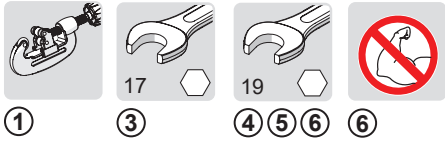

IP 55
 AA 1.5 V Lithium x 2, CR 2450 3 V

(EMC 2014/53/EU , 2011/65/EU)

mpi.oras.com/2613FH

1

max.
1600 kPa

1

1

3