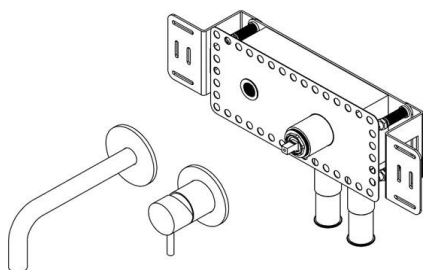

Tilgjengelige finisher

Reservedeler/tilbehør QT3100 - Mikser
QA2180 - Styling for blandebatteri
QA3180 - Tut

Montering <https://dline.com/mounting-instructions/>

Produktpleie