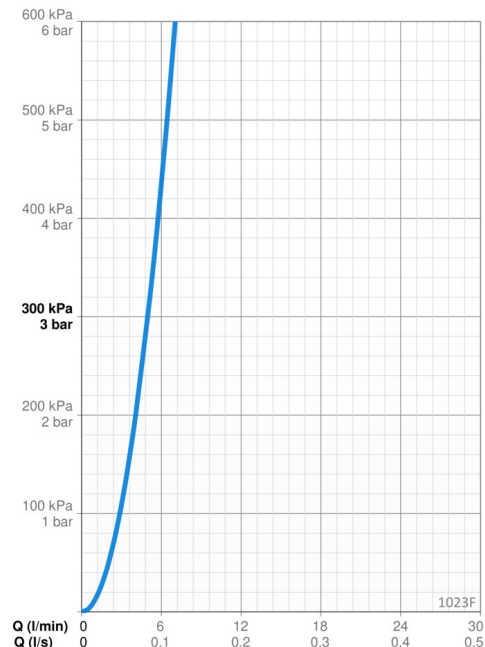

Teknisk data

Flow attributter

Vannmengde ved 300 kPa	0.083 l/s
Trykktap (0.1 l/s)	435 kPa

Tekniske egenskaper

Varmtvannsforsyning	max. +70°C
Arbeidstrykk	50 - 1000 kPa
Tilkoblingsstørrelse	G3/8
Projeksjon	211 mm
Tilbakeslagssikring (EN1717)	AA
Materiale	brass

Bestemmelser

EN Standard	EN 817
Støyklasse	I (ISO 3822)

Godkjenninger og Erklæringer

Declaration of conformity	DoC