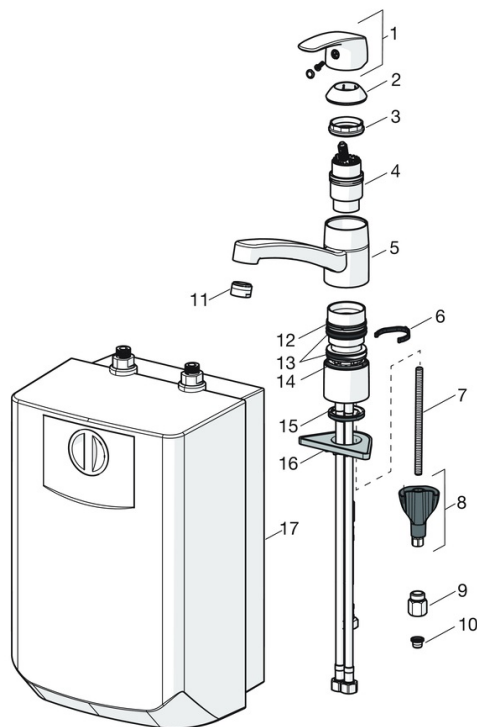

Reserve deler

SP1023F

	Navn	Kode	NRF
01	Hendel	602502V	4205212
02	Dekkring	602589V	4205222
03	Festemutter for kassett, M42x1.5, SW 38	158726	4204528
04	kassett, lavtrykks	158783V	4203381
05	Tut komplett, L=210 Utgått	602517V	4205214
06	Begrenser for svingbar tut, 40°-80°	1002207/10	4205347
06	Begrenser for svingbar tut, 120°	1001406/10	4205255
07	Pinneskrue, M8x1, L=130	1000780V	4205235
08	Kranfeste komplett	602610V	4205225
09	Sperrehylse vender, 5 L/min	601493V	4203391
10	Smussfilter	199257/2	4204497
11	Perlator sil, M24x1	158556	4203379
12	Glideringer	601097/10	4205166
13	X-ringsett	158735	4204695
14	Glideringer	159423/10	4204559
15	Underlagsskive	1002371V	4205303
16	Støtteplate, 100x60mm	158825	4204534
17	Vannvarmer	601680V	4203156