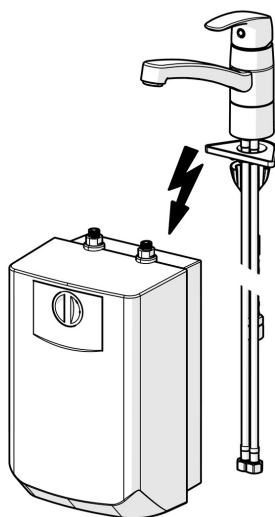

EAN: 6414150078842

NRF: 4200411

[static.oras.com/1023F](http://static.oras.com/1023F)

Kjøkkenkran med varmtvannsbeholder for fritidsbolig. Tutens svingradius er fabrikkinnstilt til 120° (kan begrenses til 40°-80°). Vannmengde 5 l / min. På grunn av ekspansjon som oppstår ved oppvarming av vann, kan det dryppe vann fra kranens strålesamler. Dette er naturlig og skal ikke forhindres. Det er viktig å være oppmerksom på at vannet som drypper er varmt og kan føre til skolding. Strålesamleren kan ikke byttes ut eller kompletteres med andre komponenter. Trykløst varmtvannsbeholder 5 l, for stikkontakt. Enkel å montere. Bruksområde fra +35° til +85°C (anbefalt +60°C). For å forebygge frostskafer må kranen og varmtvannsbeholderen tømmes. Denne varmtvannsbeholderen kan kun brukes sammen med Oras kraner for fritidsbolig. Kranen og varmtvannsbeholderen bør ikke installeres separat.

- Kjøkken
- Ettgreps, Lavtrykk
- Benkmontert
- Krom
- Svingbar tut, Svingbar med begrensnig, Profilbygd tut
- CASCADE® - stråle
- Ettgrephendel, Varmt/kaldt symbol
- Vannvarmer
- Temperatur- og mengdebegrenser
- Ø 40 mm kassett, Smussfilter
- Fleksible slanger
- 3S Installasjon