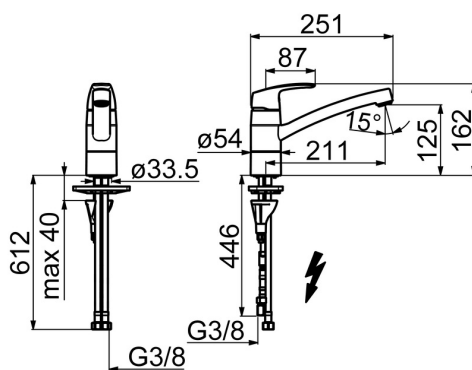

EAN: 6414150078842

NRF: 4200411

[static.oras.com/1023F](http://static.oras.com/1023F)

Kjøkkenkran med varmtvannsbeholder for fritidsbolig. Tutens svingradius er fabrikkinnstilt til 120° (kan begrenses til 40°-80°). Vannmengde 5 l / min. På grunn av ekspansjon som oppstår ved oppvarming av vann, kan det dryppe vann fra kranens strålesamler. Dette er naturlig og skal ikke forhindres. Det er viktig å være oppmerksom på at vannet som drypper er varmt og kan føre til skolding. Strålesamleren kan ikke byttes ut eller kompletteres med andre komponenter. Trykløst varmtvannsbeholder 5 l, for stikkontakt. Enkel å montere. Bruksområde fra +35° til +85°C (anbefalt +60°C). For å forebygge frostskafer må kranen og varmtvannsbeholderen tømmes. Denne varmtvannsbeholderen kan kun brukes sammen med Oras kraner for fritidsbolig. Kranen og varmtvannsbeholderen bør ikke installeres separat.

- Kjøkken
- Ettgreps, Lavtrykk
- Benkmontert
- Krom
- Svingbar tut, Svingbar med begrensnig, Profilbygd tut
- CASCADE® - stråle
- Ettgrephendel, Varmt/kaldt symbol
- Vannvarmer
- Temperatur- og mengdebegrenser
- Ø 40 mm kassett, Smussfilter
- Fleksible slanger
- 3S Installasjon

### Flow attributter

Vannmengde ved 300 kPa	<b>0.083 l/s</b>
Trykktap (0.1 l/s)	<b>435 kPa</b>

### Tekniske egenskaper

Varmtvannsforsyning	<b>max. +70°C</b>
Arbeidstrykk	<b>50 - 1000 kPa</b>
Tilkoblingsstørrelse	<b>G3/8</b>
Projeksjon	<b>211 mm</b>
Tilbakeslagssikring (EN1717)	<b>AA</b>
Materiale	<b>brass</b>