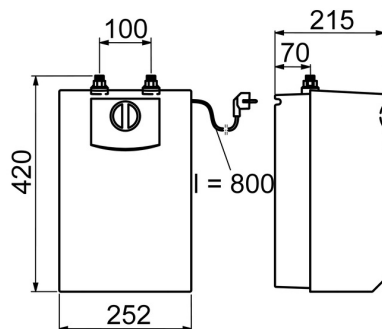

EAN: 6414150078842

NRF: 4200411

[static.oras.com/1023F](http://static.oras.com/1023F)

Kjøkkenkran med varmtvannsbeholder for fritidsbolig. Tutens svingradius er fabrikkinnstilt til 120° (kan begrenses til 40°-80°). Vannmengde 5 l / min. På grunn av ekspansjon som oppstår ved oppvarming av vann, kan det dryppe vann fra kranens strålesamler. Dette er naturlig og skal ikke forhindres. Det er viktig å være oppmerksom på at vannet som drypper er varmt og kan føre til skolding. Strålesamleren kan ikke byttes ut eller kompletteres med andre komponenter. Trykløst varmtvannsbeholder 5 l, for stikkontakt. Enkel å montere. Bruksområde fra +35° til +85°C (anbefalt +60°C). For å forebygge frostskafer må kranen og varmtvannsbeholderen tømmes. Denne varmtvannsbeholderen kan kun brukes sammen med Oras kraner for fritidsbolig. Kranen og varmtvannsbeholderen bør ikke installeres separat.

- Kjøkken
- Ettgreps, Lavtrykk
- Benkmontert
- Krom
- Svingbar tut, Svingbar med begrensnig, Profilbygd tut
- CASCADE® - stråle
- Ettgrephendel, Varmt/kaldt symbol
- Vannvarmer
- Temperatur- og mengdebegrenser
- Ø 40 mm kassett, Smussfilter
- Fleksible slanger
- 3S Installasjon

### Flow attributter

Vannmengde ved 300 kPa	<b>0.083 l/s</b>
Trykktap (0.1 l/s)	<b>435 kPa</b>

### Tekniske egenskaper

Varmtvannsforsyning	<b>max. +70°C</b>
Arbeidstrykk	<b>50 - 1000 kPa</b>
Tilkoblingsstørrelse	<b>G3/8</b>
Projeksjon	<b>211 mm</b>
Tilbakeslagssikring (EN1717)	<b>AA</b>
Materiale	<b>brass</b>