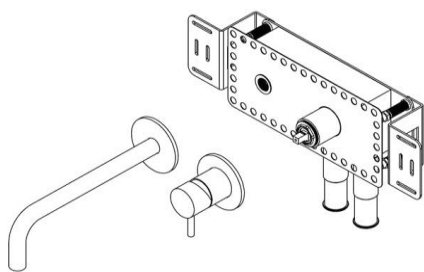

Tilgjengelige finisher

Reservedeler/tilbehør
QT3100 - Mikser
QA2180 - Styring for blandebatteri
QA3280 - Tut

Montering <https://dline.com/mounting-instructions/>

Produktpleie

d line produkter er produsert i marine klasse AISI 316 rustfritt stål av høyeste kvalitet. For å opprettholde den unike d-line-finishen, følg instruksjonene nedenfor: