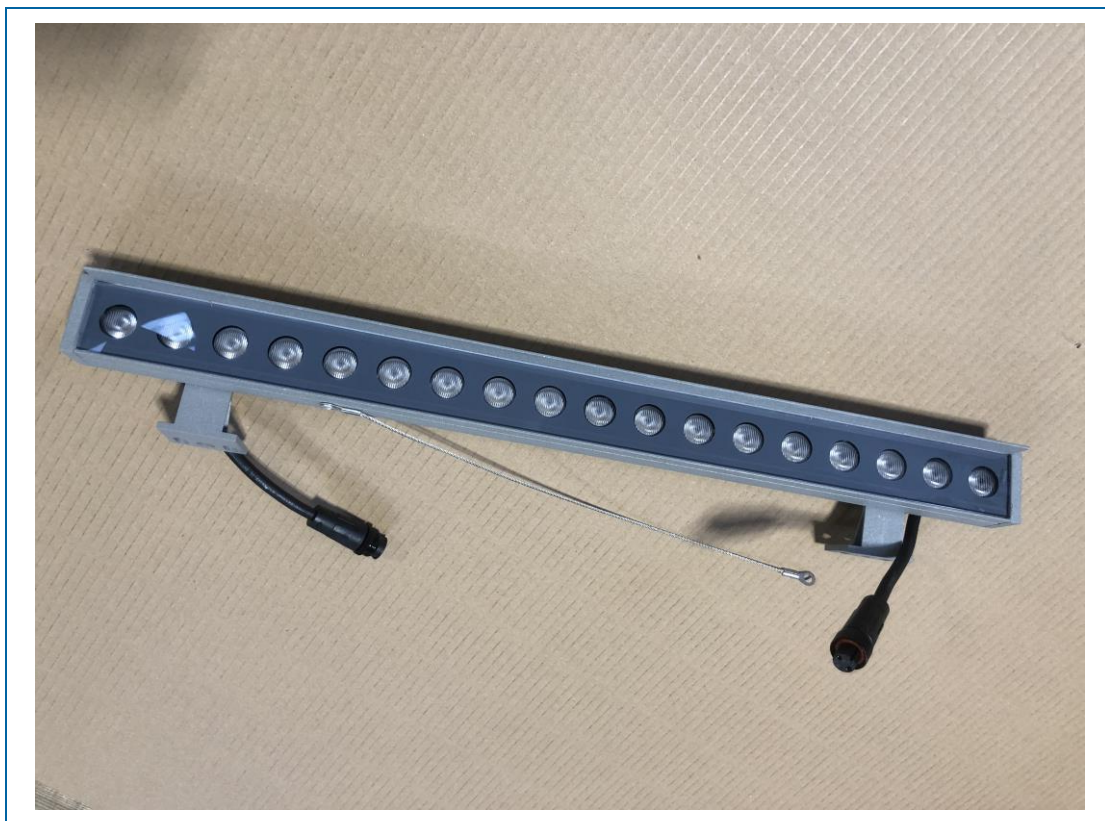

NRF-nr.	Artikkelnavn	Lengde (mm)	Bredde (mm)	Høyde (mm)	Vekt (Kg)	Volum (L)
9723519	OVERLYSARMATUR 0,5M DC24V/18W	502	40	40	0,9	0,8

Teknisk beskrivelse

-  Volt/Watt: DC24V/18W
-  Materiale: Aluminium og glass
-  LED chip/LEDs QTY: Cree, 18pcs
-  CCT: 4000K
-  Stråle vinkel: 10*60°

Drifts- og vedlikeholdsinstruks

Intet vedlikehold er nødvendig.

2023-04-19
Rev.nr.: 1.1

Avfallsinstruks

Leveres offentlig deponi som EE-avfall etter endt bruk.

Tilhørende produkter

NRF-nr.	Artikkelnavn
9723521	OVERLYSARMATUR 1,0M DC24V/36W
9723522	OVERLYSARMATUR TILFØRSELSKABEL M/HUNPLUGG 5 METER
9723523	OVERLYSARMATUR TILFØRSELSKABEL M/HUNPLUGG 10 METER
9723524	OVERLYSARMATUR ENDELOKK FOR POWERPLUGG HAN
9725942	OVERLYSARMATUR TILFØRSELSKABEL M/HANPLUGG 10 METER
9725943	OVERLYSARMATUR ENDELOKK FOR POWERPLUGG HUN