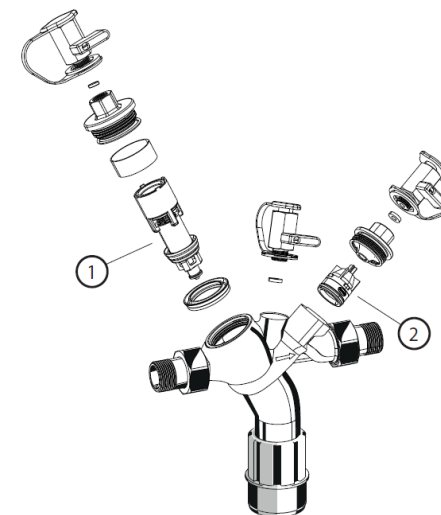

# Reservedeler til BA295S ny modell fra okt 2015

Modellen kjennes igjen på fargekodene på kuleventilene

5543852	<b>0904141</b>	Ventilinnsats for innløp/drenering til BA295S 1/2"-3/4"-1"B	1
5543853	<b>0904142</b>	Ventilinnsats for innløp/drenering til BA295S 1"A-1 1/4"	1
5543854	<b>0904143</b>	Ventilinnsats for innløp/drenering til BA295S 1 1/2"-2"	1
5543855	<b>0904144</b>	Tilbakeslagsventil for utløp til BA295S 1/2"-3/4"-1"B	2
5543856	<b>0904145</b>	Tilbakeslagsventil for utløp til BA295S 1"A	2
5543857	<b>0904146</b>	Tilbakeslagsventil for utløp til BA295S 1 1/4"	2
5543858	<b>0904147</b>	Tilbakeslagsventil for utløp til BA295S 1 1/2"	2
5543859	<b>0904148</b>	Tilbakeslagsventil med fjær for utløp til BA295S 2"	2

Reservedelene har forskjellig design avhengig av dimensjon:

Innløp/drenering

Utløp