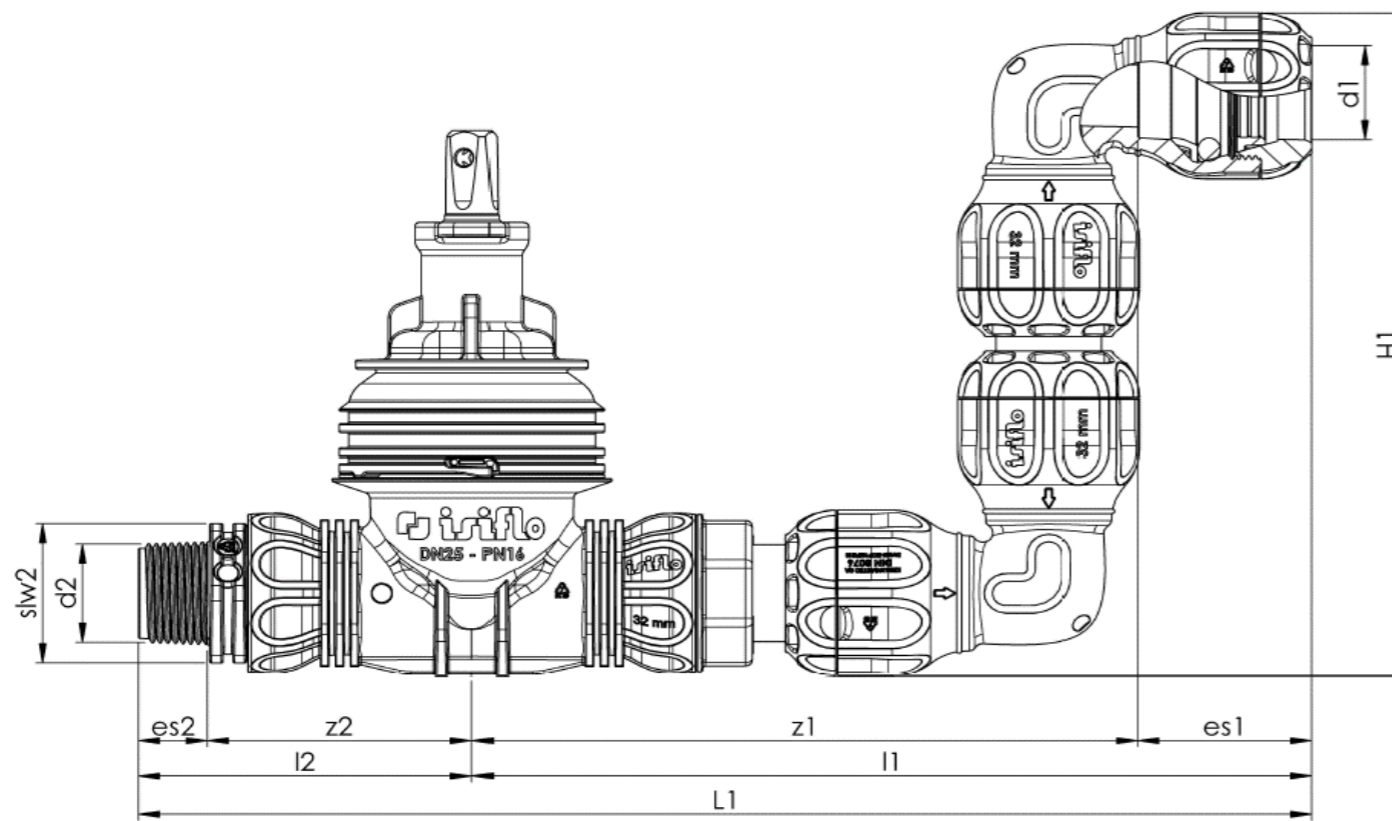

Thread end also applicable for:
- Type 293
- Type 297

Thread end also applicable for:
- Type 293
- Type 294

Type 295

RWG nr.	NRF	Dimension	Description	d1	d2	L1	l1	l2	es1	es2	z1	z2	H1
8212954	3381361	32mm x 32mm	ECO LINE Bakkekran m Sprint	32	32	245	122,5	122,5	50	50	72,5	72,5	180
8212955	3381362	40mm x 40mm	ECO LINE Bakkekran m Sprint	40	40	316	158	158	62	62	96	96	185
8212956	3381287	50mm x 50mm	ECO LINE Bakkekran m Sprint	50	50	450	225	225	84	84	141	141	240
8212957	3381288	63mm x 63mm	ECO LINE Bakkekran m Sprint	63	63	436	218	218	82	82	136	136	240

Type 296

RWG nr.	NRF	Dimension	Description	d1	d2	slw2	L1	l1	l2	es1	es2	z1	z2	H1
8212964	3381363	1" M x 32mm sviwel elbow	ECO LINE Bakkekran	32	R1"	46	390	254	136	50	20	204	116	220
8212965	3381364	1 1/4" M x 40mm sviwel elbow	ECO LINE Bakkekran	40	R1 1/4"	61	416	306	110	62	23	244	87	274
8212966	3381381	1 1/2" M x 50mm sviwel elbow	ECO LINE Bakkekran	50	R1 1/2"	72	571	415	156	84	24	331	132	346
8212967	3381382	2" M x 63mm sviwel elbow	ECO LINE Bakkekran	63	R2"	90	540	390	150	82	27	308	123	358

Type 298

RWG nr.	NRF	Dimension	Description	d1	d2	slw1	slw2	L1	l1	l2	es1	es2	z1	z2	h1	H1
8212984	3381385	32mm	ECO Line Bakkekran m rep. kobl.	32	32	48	48	293	82	211	51	110	31	101	153	180
8212985	3381386	40mm	ECO Line Bakkekran m rep. kobl.	40	40	53	53	332	102	230	59	123	43	107	153	185
8212986	3381387	50mm	ECO Line Bakkekran m rep. kobl.	50	50	64	64	459	147	312	63	164	84	148	188	240
8212987	3381388	63mm	ECO Line Bakkekran m rep. kobl.	63	63	78	78	447	140	307	79	157	61	150	188	240