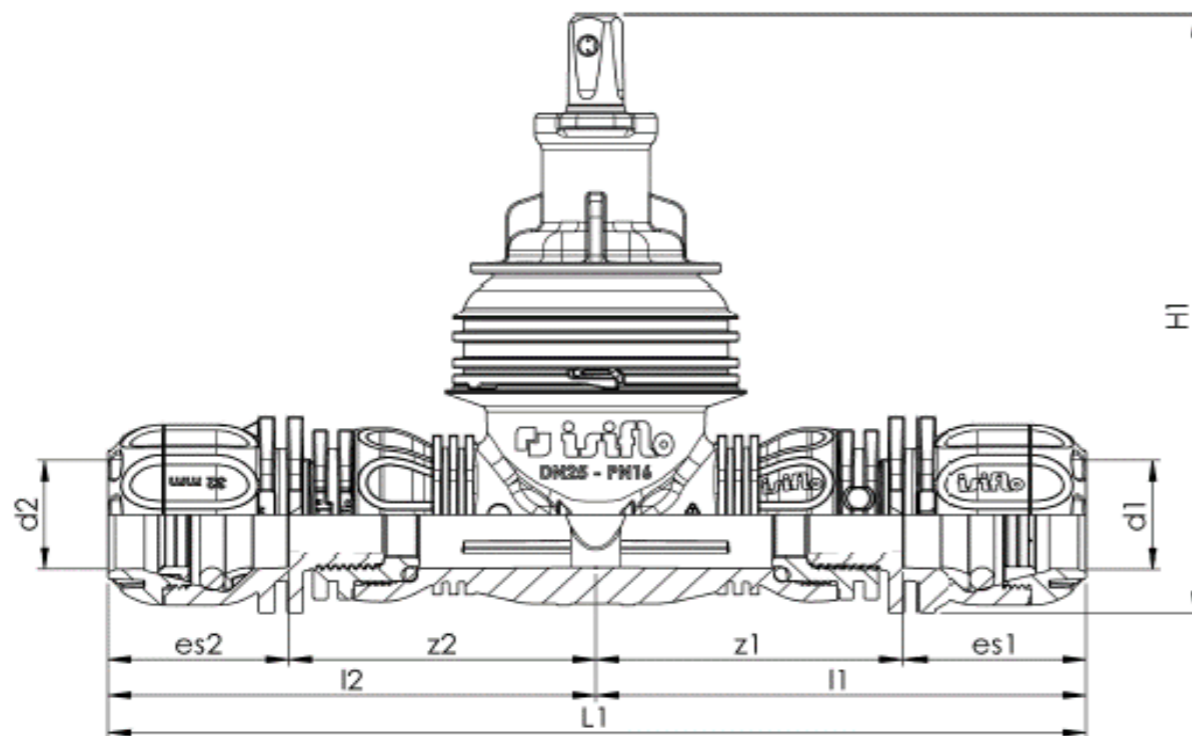

Thread end also applicable for:
- Type 293
- Type 297

Thread end also applicable for:
- Type 293
- Type 294

Type 295

RWG nr.	NRF	Dimension	Description	d1	d2	L1	l1	l2	es1	es2	z1	z2	H1
8212954	3381361	32mm x 32mm	ECO LINE Bakkekran m Sprint	32	32	245	122,5	122,5	50	50	72,5	72,5	180
8212955	3381362	40mm x 40mm	ECO LINE Bakkekran m Sprint	40	40	316	158	158	62	62	96	96	185
8212956	3381287	50mm x 50mm	ECO LINE Bakkekran m Sprint	50	50	450	225	225	84	84	141	141	240
8212957	3381288	63mm x 63mm	ECO LINE Bakkekran m Sprint	63	63	436	218	218	82	82	136	136	240

Type 296

RWG nr.	NRF	Dimension	Description	d1	d2	slw2	L1	l1	l2	es1	es2	z1	z2	H1
8212964	3381363	1" M x 32mm sviwel elbow	ECO LINE Bakkekran	32	R1"	46	390	254	136	50	20	204	116	220
8212965	3381364	1 1/4" M x 40mm sviwel elbow	ECO LINE Bakkekran	40	R1 1/4"	61	416	306	110	62	23	244	87	274
8212966	3381381	1 1/2" M x 50mm sviwel elbow	ECO LINE Bakkekran	50	R1 1/2"	72	571	415	156	84	24	331	132	346
8212967	3381382	2" M x 63mm sviwel elbow	ECO LINE Bakkekran	63	R2"	90	540	390	150	82	27	308	123	358

Type 298

RWG nr.	NRF	Dimension	Description	d1	d2	slw1	slw2	L1	l1	l2	es1	es2	z1	z2	h1	H1
8212984	3381385	32mm	ECO Line Bakkekran m rep. kobl.	32	32	48	48	293	82	211	51	110	31	101	153	180
8212985	3381386	40mm	ECO Line Bakkekran m rep. kobl.	40	40	53	53	332	102	230	59	123	43	107	153	185
8212986	3381387	50mm	ECO Line Bakkekran m rep. kobl.	50	50	64	64	459	147	312	63	164	84	148	188	240
8212987	3381388	63mm	ECO Line Bakkekran m rep. kobl.	63	63	78	78	447	140	307	79	157	61	150	188	240