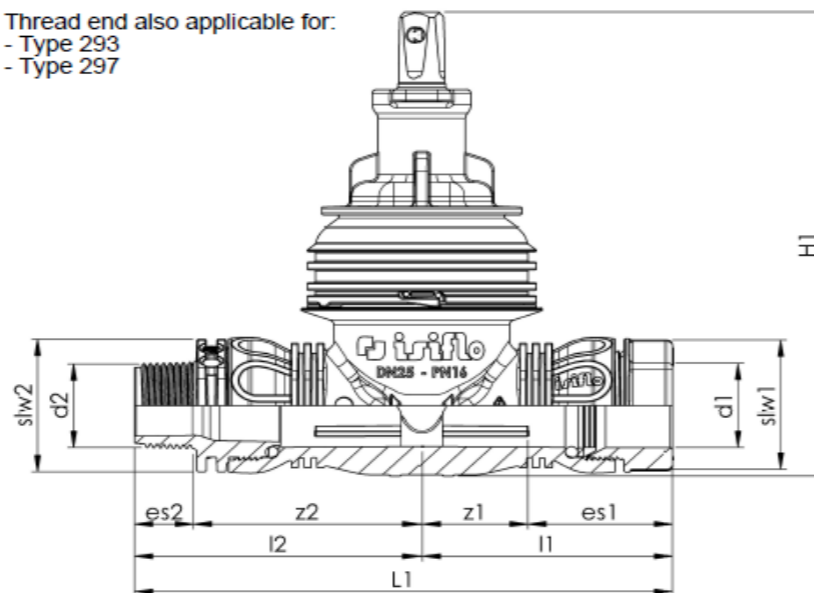

Type 290

RWG nr.	NRF	Dimension	Description	d1	d2	L1	l1	l2	es1	es2	H1
8212904	3381223	32mm x 32mm	ECO LINE Bakkekran m PE-ben	32	32	580	290	290	205	205	180
8212905	3381224	40mm x 40mm	ECO LINE Bakkekran m PE-ben	40	40	580	290	290	192	192	185
8212906	3381233	50mm x 50mm	ECO LINE Bakkekran m PE-ben	50	50	760	380	380	233	233	240
8212907	3381234	63mm x 63mm	ECO LINE Bakkekran m PE-ben	63	63	704	352	352	211	211	240

Thread end also applicable for:
- Type 293
- Type 297

Thread end also applicable for:
- Type 293
- Type 294

Type 295

RWG nr.	NRF	Dimension	Description	d1	d2	L1	l1	l2	es1	es2	z1	z2	H1
8212954	3381361	32mm x 32mm	ECO LINE Bakkekran m Sprint	32	32	245	122,5	122,5	50	50	72,5	72,5	180
8212955	3381362	40mm x 40mm	ECO LINE Bakkekran m Sprint	40	40	316	158	158	62	62	96	96	185
8212956	3381287	50mm x 50mm	ECO LINE Bakkekran m Sprint	50	50	450	225	225	84	84	141	141	240
8212957	3381288	63mm x 63mm	ECO LINE Bakkekran m Sprint	63	63	436	218	218	82	82	136	136	240