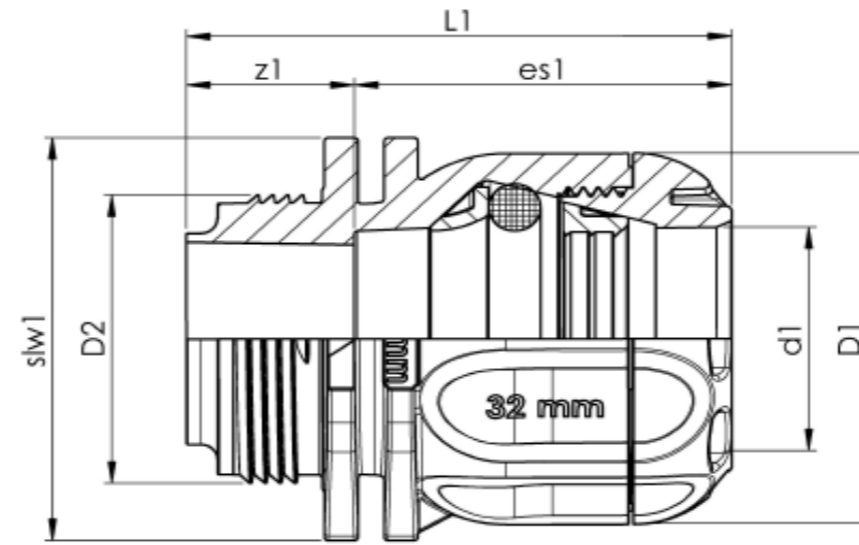

BRUKSANVISNING

ECO Line 2

- 1.** Kutt røret rett, markér innstikksdybden ut i fra tabellen nedenfor.

- 2.** Se til at alle komponenter er i koblingen og løs opp mutter uten å demontere.

- 3.** Skyv inn røret til merket, stram mutter til anslag.

Type 101

RWG nr.	NRF	Dimension	Description	d1	d2	L1	slw1	slw2	es1	es2	z1	z2	Max distance between pipe ends
8211013	2564321	25mm	Rep.muffe 25x25 mm	25	25	126	39	39	min. 42 max. 58	min. 42 max. 58	min. 5	min. 5	42
8211014	2564322	32mm	Rep.muffe 32x32 mm	32	32	136	48	48	min. 51 max. 63	min. 51 max. 63	min. 5	min. 5	44
8211015	2561061	40mm	Rep.muffe 40x40 mm	40	40	174	53	53	min. 59 max. 79	min. 59 max. 79	min. 8	min. 8	56
8211016	2564323	50mm	Rep.muffe 50x50 mm	50	50	188	64	64	min. 63 max. 86	min. 63 max. 86	min. 8	min. 8	62
8211017	2561255	63mm	Rep.muffe 63x63 mm	63	63	226	78	78	min. 79 max. 103	min. 79 max. 103	min. 10	min. 10	62

Type 135

RWG nr.	NRF	Dimension	Description	d1	d2	L1	slw1	slw2	es1	z1
8211354	5113518	32mm - 25mm	ECO LINE Redus adapter	25	32	44	39	46	42	2
8211355	NA	40mm-32mm	ECO LINE Redus adapter	32	40	53	48	61	51	2
8211357	2561412	63mm - 50mm	ECO LINE Redus adapter	50	63	74	64	98	63	3,7

Type 136

RWG nr.	NRF	Dimension	Description	d1	D1	D2	L1	es1	z1	slw1
8211364	2561066	32x32mm	Eco Line - Sprint adapter	32	55	32	73	50	23	53

Type 144

RWG nr.	NRF	Dimension	Description	d1	d2	L1	slw1	es1	es2	z1
8211444	5113581	32mm x 32mm	ECO LINE dobbeltknippel	32	32	48	46	18	18	12
8211445	5113582	40mm x 40mm	ECO LINE dobbeltknippel	40	40	53	61	20	20	13
8211447	5113583	63mm x 63mm	ECO LINE dobbeltknippel	63	63	66	90	25	25	16