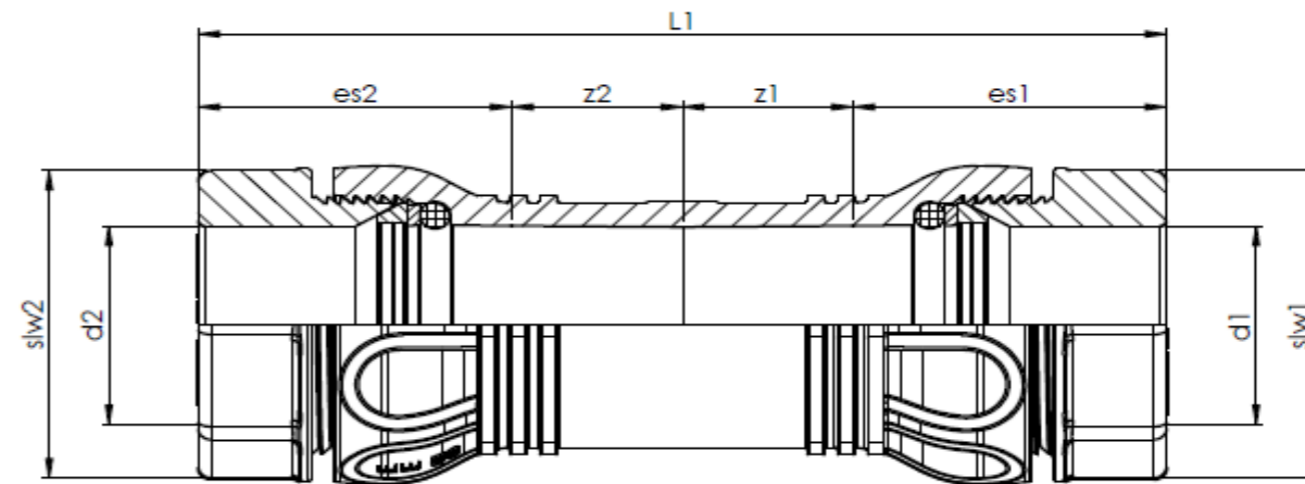

BRUKSANVISNING

ECO Line 2

- 1.** Kutt røret rett, markér innstikksdybden ut i fra tabellen nedenfor.

- 2.** Se til at alle komponenter er i koblingen og løs opp mutter uten å demontere.

- 3.** Skyv inn røret til merket, stram mutter til anslag.

Type 101

RWG nr.	NRF	Dimension	Description	d1	d2	L1	slw1	slw2	es1	es2	z1	z2	Max distance between pipe ends
8211013	2564321	25mm	Rep.muffe 25x25 mm	25	25	126	39	39	min. 42 max. 58	min. 42 max. 58	min. 5	min. 5	42
8211014	2564322	32mm	Rep.muffe 32x32 mm	32	32	136	48	48	min. 51 max. 63	min. 51 max. 63	min. 5	min. 5	44
8211015	2561061	40mm	Rep.muffe 40x40 mm	40	40	174	53	53	min. 59 max. 79	min. 59 max. 79	min. 8	min. 8	56
8211016	2564323	50mm	Rep.muffe 50x50 mm	50	50	188	64	64	min. 63 max. 86	min. 63 max. 86	min. 8	min. 8	62
8211017	2561255	63mm	Rep.muffe 63x63 mm	63	63	226	78	78	min. 79 max. 103	min. 79 max. 103	min. 10	min. 10	62

Type 135

RWG nr.	NRF	Dimension	Description	d1	d2	L1	slw1	slw2	es1	z1
8211354	5113518	32mm - 25mm	ECO LINE Redus adapter	25	32	44	39	46	42	2
8211355	NA	40mm-32mm	ECO LINE Redus adapter	32	40	53	48	61	51	2
8211357	2561412	63mm - 50mm	ECO LINE Redus adapter	50	63	74	64	98	63	3,7

Type 136

RWG nr.	NRF	Dimension	Description	d1	D1	D2	L1	es1	z1	slw1
8211364	2561066	32x32mm	Eco Line - Sprint adapter	32	55	32	73	50	23	53

Type 144

RWG nr.	NRF	Dimension	Description	d1	d2	L1	slw1	es1	es2	z1
8211444	5113581	32mm x 32mm	ECO LINE dobbeltknippel	32	32	48	46	18	18	12
8211445	5113582	40mm x 40mm	ECO LINE dobbeltknippel	40	40	53	61	20	20	13
8211447	5113583	63mm x 63mm	ECO LINE dobbeltknippel	63	63	66	90	25	25	16