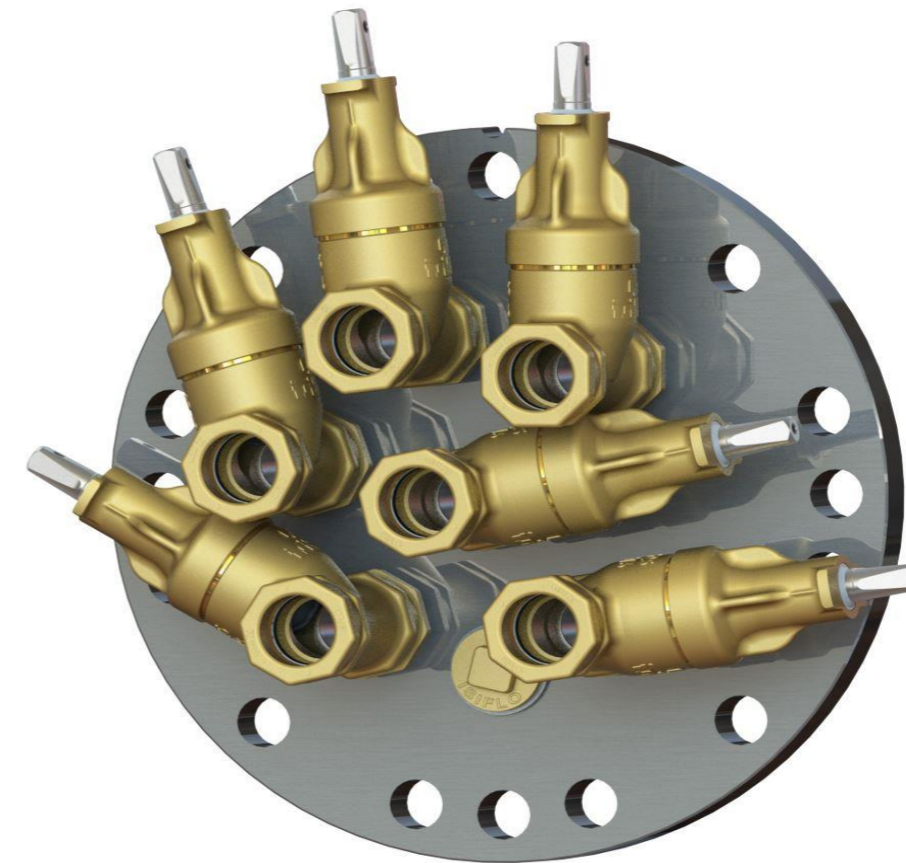

Type 260

RWG nr.	NRF	Dimension	Description	D1	D2	D3	L1	d1	d2	es1
6212614	3381248	4 valves 32mm - DN150	Isiflo Samleflens	285	240	108	138	32	1"	31
6212604	3381247	6 valves 32mm - DN200	Isiflo Samleflens	340	295	158	138	32	1"	31