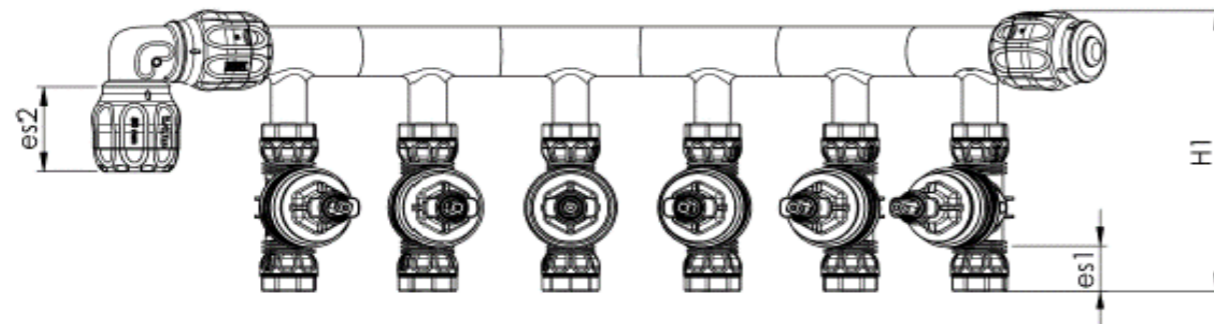

Type 250

RWG nr.	NRF	Dimension	Description	Ø Manhole	d1	d2	slw1	L1	cc	es1	es2	H1
8212514	3381411	4 valves 32mm - Ø1200	ECO LINE Manifold	1200	32	50	39	688	130	51	84	282
8212534	3381412	6 valves 32mm - Ø1600	ECO LINE Manifold	1600	32	50	39	918	130	51	84	282
8212554	3381413	8 valves 32mm - Ø1600	ECO LINE Manifold	1600	32	50	39	735	130	51	84	556
8212574	3381416	10 valves 32mm - Ø1600	ECO LINE Manifold	1600	32	50	39	959	130	51	84	548
8212594	3381414	12 valves 32mm - Ø1600	ECO LINE Manifold	1600	32	50	39	1015	130	51	84	548
8212515	3381256	4 valves 40mm - Ø1200	ECO LINE Manifold	1200	40	63	53	751	143	59	82	305
8212535	3381257	6 valves 40mm - Ø1600	ECO LINE Manifold	1600	40	63	53	1003	143	59	82	305