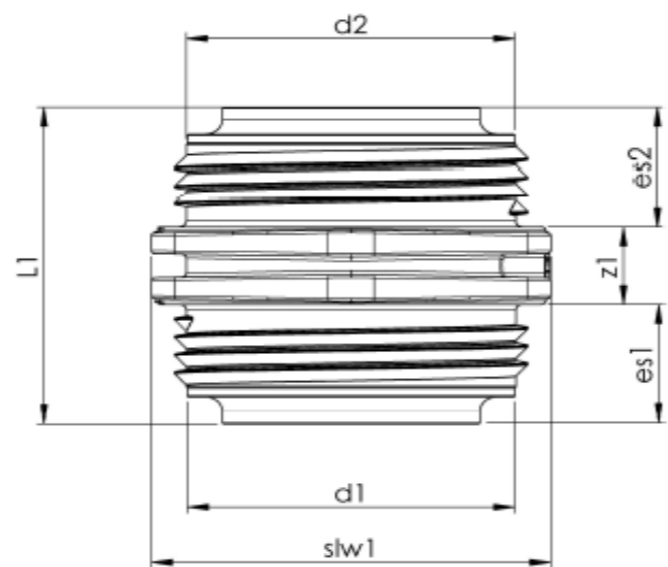

Type 101

RWG nr.	NRF	Dimension	Description	d1	d2	L1	slw1	slw2	es1	es2	z1	z2	Max distance between pipe ends
8211013	2564321	25mm	Rep.muffe 25x25 mm	25	25	126	39	39	min. 42 max. 58	min. 42 max. 58	min. 5	min. 5	42
8211014	2564322	32mm	Rep.muffe 32x32 mm	32	32	136	48	48	min. 51 max. 63	min. 51 max. 63	min. 5	min. 5	44
8211015	2561061	40mm	Rep.muffe 40x40 mm	40	40	174	53	53	min. 59 max. 79	min. 59 max. 79	min. 8	min. 8	56
8211016	2564323	50mm	Rep.muffe 50x50 mm	50	50	188	64	64	min. 63 max. 86	min. 63 max. 86	min. 8	min. 8	62
8211017	2561255	63mm	Rep.muffe 63x63 mm	63	63	226	78	78	min. 79 max. 103	min. 79 max. 103	min. 10	min. 10	62

Type 135

RWG nr.	NRF	Dimension	Description	d1	d2	L1	slw1	slw2	es1	z1
8211354	5113518	32mm - 25mm	ECO LINE Redus adapter	25	32	44	39	46	42	2
8211355	NA	40mm-32mm	ECO LINE Redus adapter	32	40	53	48	61	51	2
8211357	2561412	63mm - 50mm	ECO LINE Redus adapter	50	63	74	64	98	63	3,7

Type 136

RWG nr.	NRF	Dimension	Description	d1	D1	D2	L1	es1	z1	slw1
8211364	2561066	32x32mm	Eco Line - Sprint adapter	32	55	32	73	50	23	53

Type 144

RWG nr.	NRF	Dimension	Description	d1	d2	L1	slw1	es1	es2	z1
8211444	5113581	32mm x 32mm	ECO LINE dobbeltknippel	32	32	48	46	18	18	12
8211445	5113582	40mm x 40mm	ECO LINE dobbeltknippel	40	40	53	61	20	20	13
8211447	5113583	63mm x 63mm	ECO LINE dobbeltknippel	63	63	66	90	25	25	16

Type 146 / 147

RWG nr.	NRF	Dimension	Description	d1	d2	L1	slw1	es1	z1
8212474	5113315	32mm x R1"	ECO LINE overgang m/utv. rørgjenge	32	R1"	51	46	18	11
8212464	NA	32mm x R1 1/4"	ECO LINE overgang m/utv. rørgjenge	32	R1 1/4"	54	46	18	36
8212475	5113316	40mm x R1 1/4"	ECO LINE overgang m/utv. rørgjenge	40	R1 1/4"	57	61	20	12
8212476	5113584	50mm x R1 1/2"	ECO LINE overgang m/utv. rørgjenge	50	R1 1/2"	62	72	23	39
8212477	5113585	63mm x 2"	ECO LINE overgang m/utv. rørgjenge	63	R2"	68	90	25	43