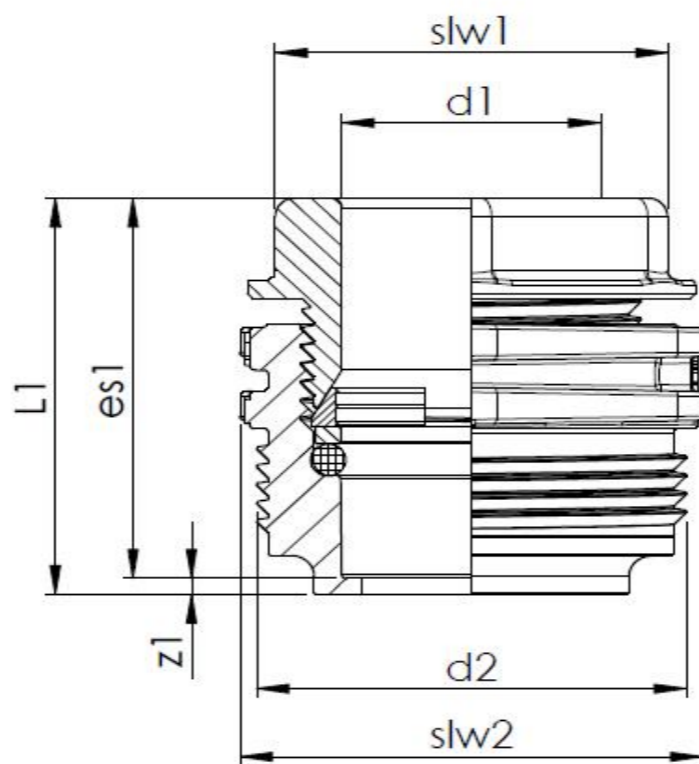

BRUKSANVISNING

ECO Line 2

- 1.** Kutt røret rett, markér innstikksdybden ut i fra tabellen nedenfor.

- 2.** Se til at alle komponenter er i koblingen og løs opp mutter uten å demontere.

- 3.** Skyv inn røret til merket, stram mutter til anslag.

Type 101

RWG nr.	NRF	Dimension	Description	d1	d2	L1	slw1	slw2	es1	es2	z1	z2	Max distance between pipe ends
8211013	2564321	25mm	Rep.muffe 25x25 mm	25	25	126	39	39	min. 42 max. 58	min. 42 max. 58	min. 5	min. 5	42
8211014	2564322	32mm	Rep.muffe 32x32 mm	32	32	136	48	48	min. 51 max. 63	min. 51 max. 63	min. 5	min. 5	44
8211015	2561061	40mm	Rep.muffe 40x40 mm	40	40	174	53	53	min. 59 max. 79	min. 59 max. 79	min. 8	min. 8	56
8211016	2564323	50mm	Rep.muffe 50x50 mm	50	50	188	64	64	min. 63 max. 86	min. 63 max. 86	min. 8	min. 8	62
8211017	2561255	63mm	Rep.muffe 63x63 mm	63	63	226	78	78	min. 79 max. 103	min. 79 max. 103	min. 10	min. 10	62

Type 135

RWG nr.	NRF	Dimension	Description	d1	d2	L1	slw1	slw2	es1	z1
8211354	5113518	32mm - 25mm	ECO LINE Redus adapter	25	32	44	39	46	42	2
8211355	NA	40mm-32mm	ECO LINE Redus adapter	32	40	53	48	61	51	2
8211357	2561412	63mm - 50mm	ECO LINE Redus adapter	50	63	74	64	98	63	3,7

Type 136

RWG nr.	NRF	Dimension	Description	d1	D1	D2	L1	es1	z1	slw1
8211364	2561066	32x32mm	Eco Line - Sprint adapter	32	55	32	73	50	23	53

Type 144

RWG nr.	NRF	Dimension	Description	d1	d2	L1	slw1	es1	es2	z1
8211444	5113581	32mm x 32mm	ECO LINE dobbeltknippel	32	32	48	46	18	18	12
8211445	5113582	40mm x 40mm	ECO LINE dobbeltknippel	40	40	53	61	20	20	13
8211447	5113583	63mm x 63mm	ECO LINE dobbeltknippel	63	63	66	90	25	25	16