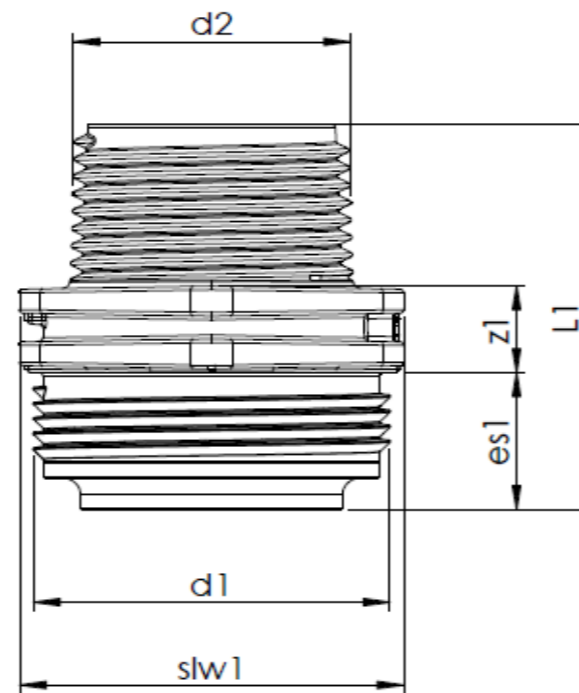

Type 136

RWG nr.	NRF	Dimension	Description	d1	D1	D2	L1	es1	z1	slw1
8211364	2561066	32x32mm	Eco Line - Sprint adapter	32	55	32	73	50	23	53

Type 144

RWG nr.	NRF	Dimension	Description	d1	d2	L1	slw1	es1	es2	z1
8211444	5113581	32mm x 32mm	ECO LINE dobbeltknippel	32	32	48	46	18	18	12
8211445	5113582	40mm x 40mm	ECO LINE dobbeltknippel	40	40	53	61	20	20	13
8211447	5113583	63mm x 63mm	ECO LINE dobbeltknippel	63	63	66	90	25	25	16

Type 146 / 147

RWG nr.	NRF	Dimension	Description	d1	d2	L1	slw1	es1	z1
8212474	5113315	32mm x R1"	ECO LINE overgang m/utv. rørgjenge	32	R1"	51	46	18	11
8212464	NA	32mm x R1 1/4"	ECO LINE overgang m/utv. rørgjenge	32	R1 1/4"	54	46	18	36
8212475	5113316	40mm x R1 1/4"	ECO LINE overgang m/utv. rørgjenge	40	R1 1/4"	57	61	20	12
8212476	5113584	50mm x R1 1/2"	ECO LINE overgang m/utv. rørgjenge	50	R1 1/2"	62	72	23	39
8212477	5113585	63mm x 2"	ECO LINE overgang m/utv. rørgjenge	63	R2"	68	90	25	43

Type 148

RWG nr.	NRF	Dimension	Description	d1	d2	L1	slw1	es1	z1
8212484	5113523	32mm x 1"	ECO LINE overgang m/innv. rørgjenge	1"	32	30	46	18	11
8212485	5113524	40mm x 1 1/4"	ECO LINE overgang m/innv. rørgjenge	1 1/4"	40	33	61	20	12
8212486	5114567	50mm x 1 1/2"	ECO LINE overgang m/innv. rørgjenge	1 1/2"	50	37	72	23	14
8212487	5114568	63mm x 2"	ECO LINE overgang m/innv. rørgjenge	2"	63	41	90	25	16