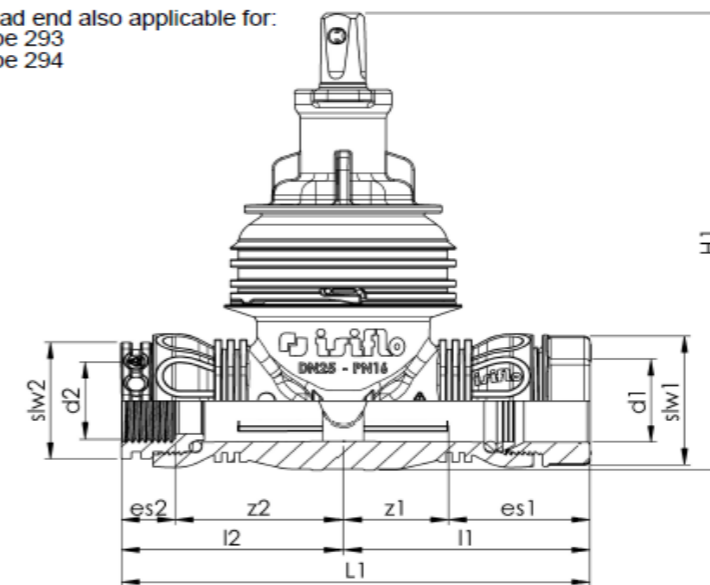

Type 250

RWG nr.	NRF	Dimension	Description	Ø Manhole	d1	d2	slw1	L1	cc	es1	es2	H1
8212514	3381411	4 valves 32mm - Ø1200	ECO LINE Manifold	1200	32	50	39	688	130	51	84	282
8212534	3381412	6 valves 32mm - Ø1600	ECO LINE Manifold	1600	32	50	39	918	130	51	84	282
8212554	3381413	8 valves 32mm - Ø1600	ECO LINE Manifold	1600	32	50	39	735	130	51	84	556
8212574	3381416	10 valves 32mm - Ø1600	ECO LINE Manifold	1600	32	50	39	959	130	51	84	548
8212594	3381414	12 valves 32mm - Ø1600	ECO LINE Manifold	1600	32	50	39	1015	130	51	84	548
8212515	3381256	4 valves 40mm - Ø1200	ECO LINE Manifold	1200	40	63	53	751	143	59	82	305
8212535	3381257	6 valves 40mm - Ø1600	ECO LINE Manifold	1600	40	63	53	1003	143	59	82	305

Type 290

RWG nr.	NRF	Dimension	Description	d1	d2	L1	l1	l2	es1	es2	H1
8212904	3381223	32mm x 32mm	ECO LINE Bakkekran m PE-ben	32	32	580	290	290	205	205	180
8212905	3381224	40mm x 40mm	ECO LINE Bakkekran m PE-ben	40	40	580	290	290	192	192	185
8212906	3381233	50mm x 50mm	ECO LINE Bakkekran m PE-ben	50	50	760	380	380	233	233	240
8212907	3381234	63mm x 63mm	ECO LINE Bakkekran m PE-ben	63	63	704	352	352	211	211	240

Thread end also applicable for:
- Type 293
- Type 297

Thread end also applicable for:
- Type 293
- Type 294

Type 295

RWG nr.	NRF	Dimension	Description	d1	d2	L1	l1	l2	es1	es2	z1	z2	H1
8212954	3381361	32mm x 32mm	ECO LINE Bakkekran m Sprint	32	32	245	122,5	122,5	50	50	72,5	72,5	180
8212955	3381362	40mm x 40mm	ECO LINE Bakkekran m Sprint	40	40	316	158	158	62	62	96	96	185
8212956	3381287	50mm x 50mm	ECO LINE Bakkekran m Sprint	50	50	450	225	225	84	84	141	141	240
8212957	3381288	63mm x 63mm	ECO LINE Bakkekran m Sprint	63	63	436	218	218	82	82	136	136	240