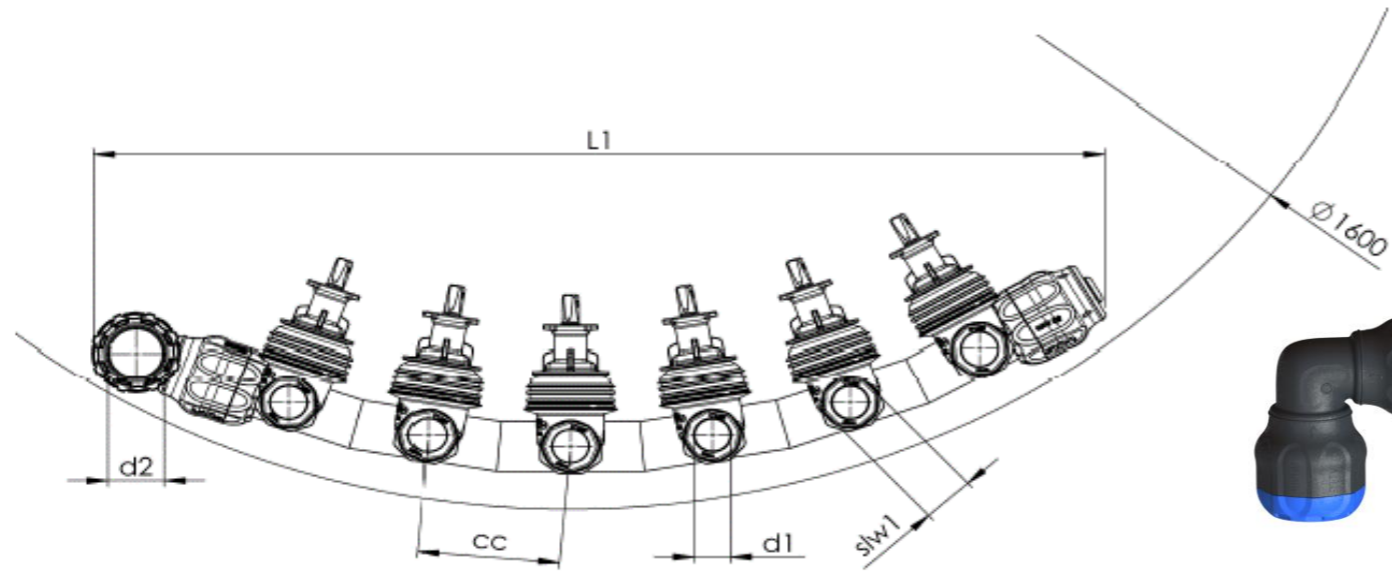

Type 148

RWG nr.	NRF	Dimension	Description	d1	d2	L1	slw1	es1	z1
8212484	5113523	32mm x 1"	ECO LINE overgang m/innv. rørgjenge	1"	32	30	46	18	11
8212485	5113524	40mm x 1 1/4"	ECO LINE overgang m/innv. rørgjenge	1 1/4"	40	33	61	20	12
8212486	5114567	50mm x 1 1/2"	ECO LINE overgang m/innv. rørgjenge	1 1/2"	50	37	72	23	14
8212487	5114568	63mm x 2"	ECO LINE overgang m/innv. rørgjenge	2"	63	41	90	25	16

Type 200/201

RWG nr.	NRF	Dimension	Description	d1	slw1	L1	l1	es1	z1	H1
8212003	3381207	25mm	ECO LINE Bakkekran	25	39	186	93	42	51	180
8212004	3381216	32mm	ECO LINE Bakkekran	32	48	174	87	51	36	180
8212014	3381365	32mm	ECO Line Bakkekran Arctic	32	48	174	87	51	36	180
8212005	3381209	40mm	ECO Line Bakkekran	40	53	204	102	59	43	185
8212015	3381366	40mm	ECO Line Bakkekran Arctic	40	53	204	102	59	43	185
8212006	3381368	50mm	ECO Line Bakkekran	50	64	294	147	63	84	240
8212016	3381263	50mm	ECO Line Bakkekran Arctic	50	64	294	147	63	84	240
8212007	3381369	63mm	ECO Line Bakkekran	63	78	281	140	79	62	240
8212017	3381264	63mm	ECO Line Bakkekran Arctic	63	78	281	140	79	62	240

Type 250

RWG nr.	NRF	Dimension	Description	Ø Manhole	d1	d2	slw1	L1	cc	es1	es2	H1
8212514	3381411	4 valves 32mm - Ø1200	ECO LINE Manifold	1200	32	50	39	688	130	51	84	282
8212534	3381412	6 valves 32mm - Ø1600	ECO LINE Manifold	1600	32	50	39	918	130	51	84	282
8212554	3381413	8 valves 32mm - Ø1600	ECO LINE Manifold	1600	32	50	39	735	130	51	84	556
8212574	3381416	10 valves 32mm - Ø1600	ECO LINE Manifold	1600	32	50	39	959	130	51	84	548
8212594	3381414	12 valves 32mm - Ø1600	ECO LINE Manifold	1600	32	50	39	1015	130	51	84	548
8212515	3381256	4 valves 40mm - Ø1200	ECO LINE Manifold	1200	40	63	53	751	143	59	82	305
8212535	3381257	6 valves 40mm - Ø1600	ECO LINE Manifold	1600	40	63	53	1003	143	59	82	305