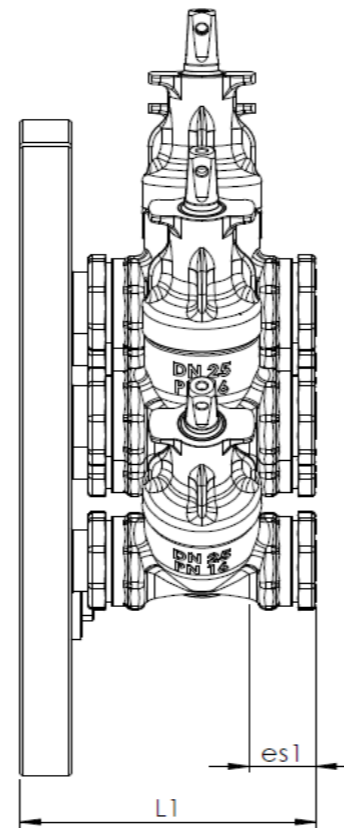

Type 260

RWG nr.	NRF	Dimension	Description	D1	D2	D3	L1	d1	d2	es1
6212614	3381248	4 valves 32mm - DN150	Isiflo Samleflens	285	240	108	138	32	1"	31
6212604	3381247	6 valves 32mm - DN200	Isiflo Samleflens	340	295	158	138	32	1"	31