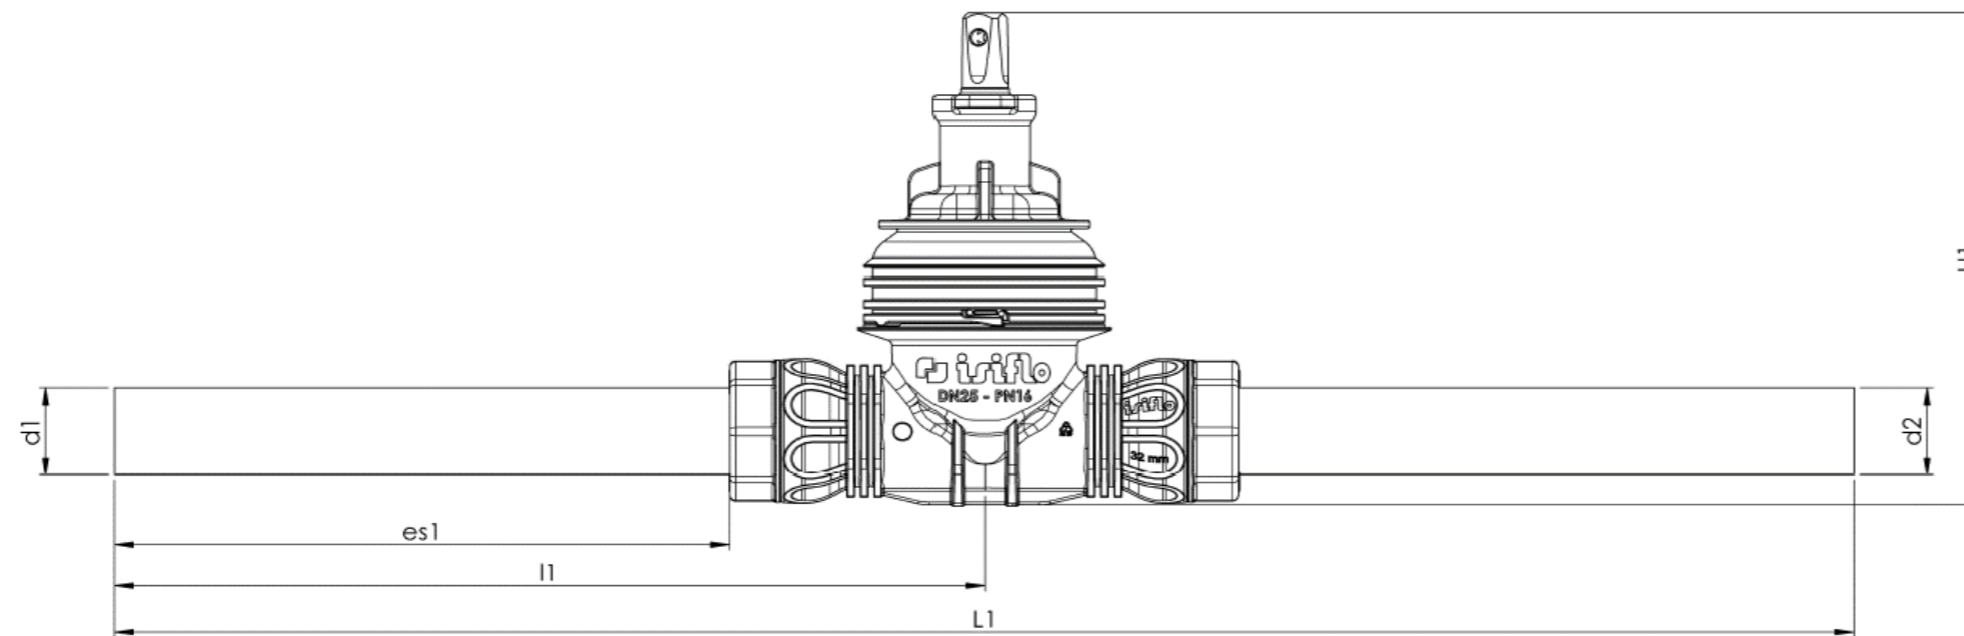

Type 290

RWG nr.	NRF	Dimension	Description	d1	d2	L1	l1	l2	es1	es2	H1
8212904	3381223	32mm x 32mm	ECO LINE Bakkekran m PE-ben	32	32	580	290	290	205	205	180
8212905	3381224	40mm x 40mm	ECO LINE Bakkekran m PE-ben	40	40	580	290	290	192	192	185
8212906	3381233	50mm x 50mm	ECO LINE Bakkekran m PE-ben	50	50	760	380	380	233	233	240
8212907	3381234	63mm x 63mm	ECO LINE Bakkekran m PE-ben	63	63	704	352	352	211	211	240