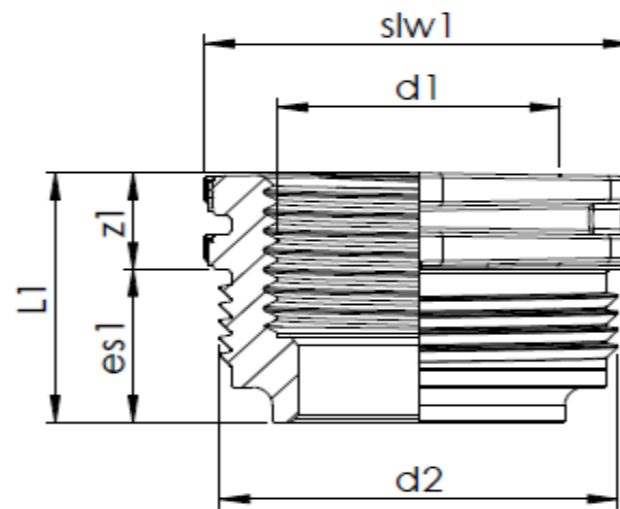

Type 136

RWG nr.	NRF	Dimension	Description	d1	D1	D2	L1	es1	z1	slw1
8211364	2561066	32x32mm	Eco Line - Sprint adapter	32	55	32	73	50	23	53

Type 144

RWG nr.	NRF	Dimension	Description	d1	d2	L1	slw1	es1	es2	z1
8211444	5113581	32mm x 32mm	ECO LINE dobbeltknippel	32	32	48	46	18	18	12
8211445	5113582	40mm x 40mm	ECO LINE dobbeltknippel	40	40	53	61	20	20	13
8211447	5113583	63mm x 63mm	ECO LINE dobbeltknippel	63	63	66	90	25	25	16

Type 146 / 147

RWG nr.	NRF	Dimension	Description	d1	d2	L1	slw1	es1	z1
8212474	5113315	32mm x R1"	ECO LINE overgang m/utv. rørgjenge	32	R1"	51	46	18	11
8212464	NA	32mm x R1 1/4"	ECO LINE overgang m/utv. rørgjenge	32	R1 1/4"	54	46	18	36
8212475	5113316	40mm x R1 1/4"	ECO LINE overgang m/utv. rørgjenge	40	R1 1/4"	57	61	20	12
8212476	5113584	50mm x R1 1/2"	ECO LINE overgang m/utv. rørgjenge	50	R1 1/2"	62	72	23	39
8212477	5113585	63mm x 2"	ECO LINE overgang m/utv. rørgjenge	63	R2"	68	90	25	43

Type 148

RWG nr.	NRF	Dimension	Description	d1	d2	L1	slw1	es1	z1
8212484	5113523	32mm x 1"	ECO LINE overgang m/innv. rørgjenge	1"	32	30	46	18	11
8212485	5113524	40mm x 1 1/4"	ECO LINE overgang m/innv. rørgjenge	1 1/4"	40	33	61	20	12
8212486	5114567	50mm x 1 1/2"	ECO LINE overgang m/innv. rørgjenge	1 1/2"	50	37	72	23	14
8212487	5114568	63mm x 2"	ECO LINE overgang m/innv. rørgjenge	2"	63	41	90	25	16