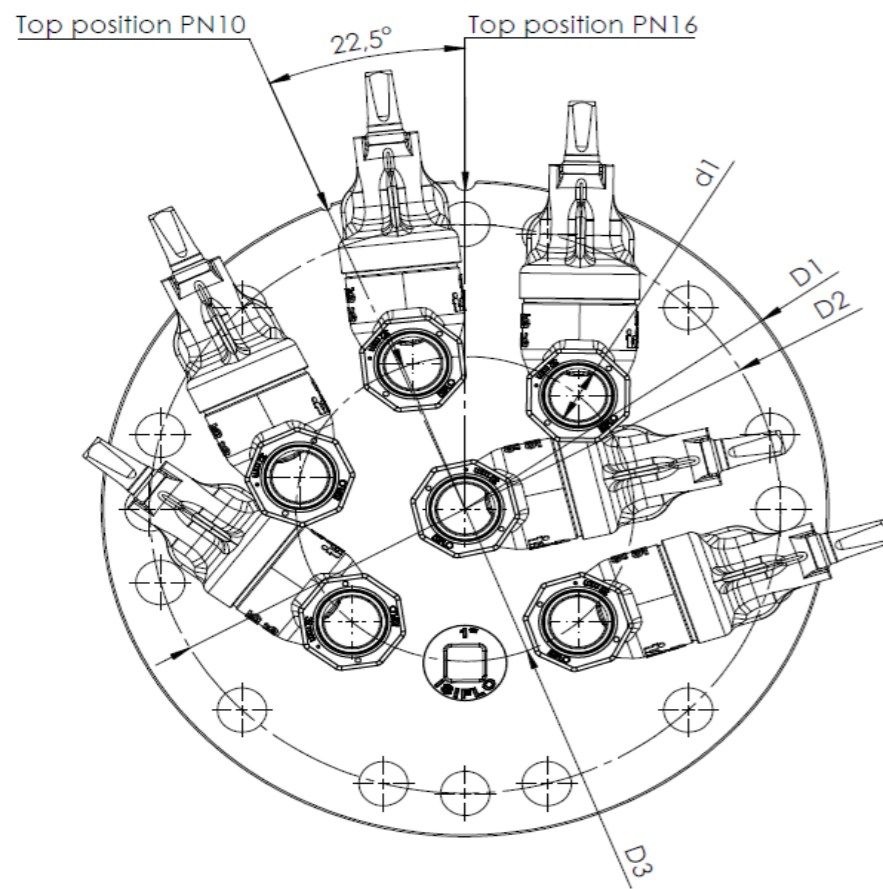

Type 260

RWG nr.	NRF	Dimension	Description	D1	D2	D3	L1	d1	d2	es1
6212614	3381248	4 valves 32mm - DN150	Isiflo Samleflens	285	240	108	138	32	1"	31
6212604	3381247	6 valves 32mm - DN200	Isiflo Samleflens	340	295	158	138	32	1"	31