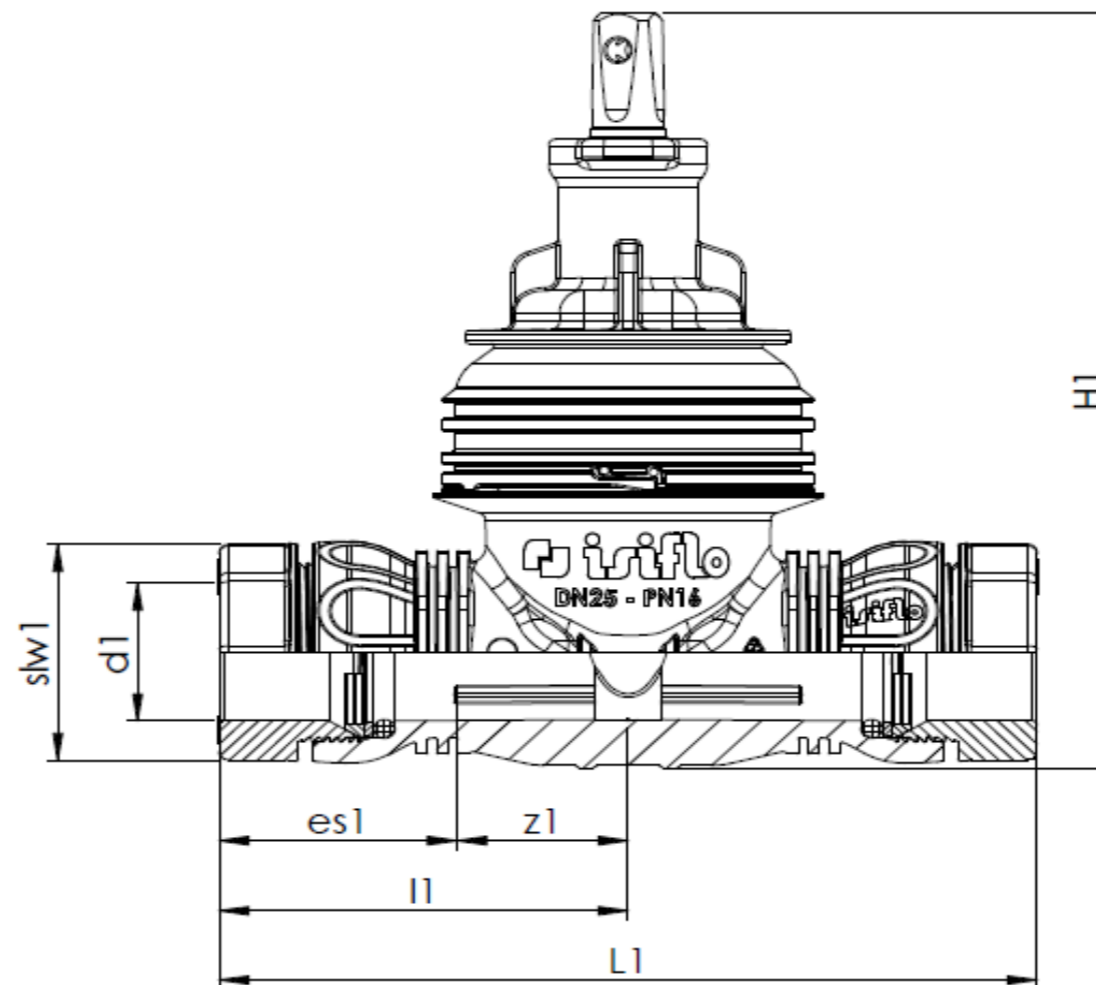

Type 200/201

RWG nr.	NRF	Dimension	Description	d1	slw1	L1	l1	es1	z1	H1
8212003	3381207	25mm	ECO LINE Bakkekran	25	39	186	93	42	51	180
8212004	3381216	32mm	ECO LINE Bakkekran	32	48	174	87	51	36	180
8212014	3381365	32mm	ECO Line Bakkekran Arctic	32	48	174	87	51	36	180
8212005	3381209	40mm	ECO Line Bakkekran	40	53	204	102	59	43	185
8212015	3381366	40mm	ECO Line Bakkekran Arctic	40	53	204	102	59	43	185
8212006	3381368	50mm	ECO Line Bakkekran	50	64	294	147	63	84	240
8212016	3381263	50mm	ECO Line Bakkekran Arctic	50	64	294	147	63	84	240
8212007	3381369	63mm	ECO Line Bakkekran	63	78	281	140	79	62	240
8212017	3381264	63mm	ECO Line Bakkekran Arctic	63	78	281	140	79	62	240