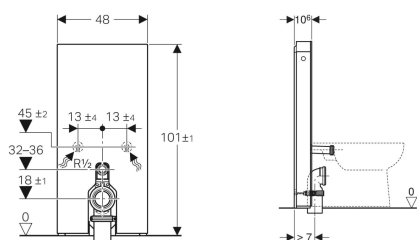

Geberit Monolith modul for gulvstående toalett, 101 cm, frontkledning i glass

Eksempelbilde

Bruksformål

- For gulvtilkoplinger
- For renoveringer, om- og nybygg
- For fester til vegg med en avløpshøyde på 18 cm
- For gulvstående toaletter med spylevanntilførselshøyde 32–36 cm fra gulvet i henhold til DIN EN 33
- For utskifting av lavhengende synlige sisterner
- For utskifting av gulvstående toaletter med synlig sisterner
- For tilkobling av Geberit AquaClean Tuma dusjtoalett gulvstående toalett
- For tilkobling av Geberit AquaClean toalettseter, med tilbehør
- For montering på ferdige gulv
- For montering foran lette og massive vegger

Egenskaper

- Dobbeltskyll

Leveringsomfang

- Vanntilkoplingssett med 2 hjørneventiler 1/2"
- Spylørørforlengelse 160 mm
- Pakningsring av EPDM, \varnothing 44/55 mm
- Tilkoblingsrør av PE-HD, \varnothing 90 mm
- Tilslutningsbend 90° av PE-HD, \varnothing 90 mm

Tekniske data

Strømningstrykk	0.1-10 bar
Maksimal vanntemperatur	25 °C
Spylemengde fabrikkinnstilling	6 og 3 l
Stor spylemengde innstillingsområde	4.5 / 6 l
Liten spylemengde	3 l

- Reduksjonsmuffe av PE-HD, \varnothing 90/110 mm
- Sokkeldeksel
- Festemateriale for lett skillevegg
- Monteringsmaterieell

Art. nr.	NRF nr.	Farge / overflate	B	H	T
131.001.SI.5	6166122	Frontpanel: glass hvit Endepanel: Aluminium	48 cm	101 cm	10.6 cm
131.001.SL.5	6166121	Frontpanel: glass mint Endepanel: Aluminium	48 cm	101 cm	10.6 cm
131.001.JK.5	6166289	Frontpanel: glass lava Endepanel: Aluminium svartkrom	48 cm	101 cm	10.6 cm
131.001.JL.5	6166301	Frontpanel: glass sandgrå Endepanel: Aluminium	48 cm	101 cm	10.6 cm
131.001.SJ.6	6166334	Frontpanel: glass svart Endepanel: Aluminium svartkrom	48 cm	101 cm	10.6 cm