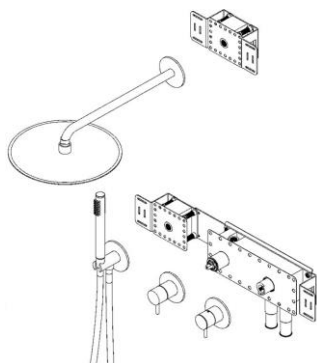

Takduş med håndduş

Qtoo collection

Produkt 400 mm fremspring, Ø90 mm, sateng messing.

Anbudstekst Qtoo-kolleksjon, komplett innebygd toveis termostatduş. Produsert i høyeste marinekvalitet, AISI 316 rustfritt stål, som beskytter mot høye nivåer av korrosjon. 20 års garanti.

Produkt spesifikasjon
Byggedybde: 69 mm
Projeksjon: 400 mm
Rose diameter: Ø90 mm
Regnduş: Ø300 mm
Maks. Vannstrømningshastighet: 5,7 l - 1,5 gpm
Reservestrømsregulator: 9,5 l - 2,5 gpm
Blyfri kompatibel
Anti-kalk
Materiale: Marine klasse AISI 316 rustfritt stål
20 års garanti (5 år for belagte varer)

Tilgjengelige finisher

Reservedeler/ tilbehør

Montering <https://dline.com/mounting-instructions/>

Produktpleie