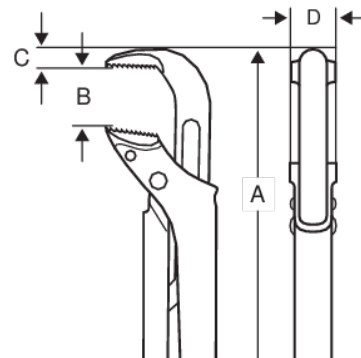

**141**

**1" svensk modell 90° rørtang 12,6"**

## PRODUKTDETALJER

- Ergonomisk design for optimal komfort og bedre produktivitet
- Smalt design på hodet gir utmerket tilgjengelighet på trange plasser sammenlignet med mange andre typer rørtenger
- Gripekapasitet opptil 127 mm (5") og kjeftåpning opptil 160 mm (6 1/3")
- Patentert progressiv tannform for bedre grep
- Av rustbeskyttet høykvalitets stål med induksjonsherdede kjefter
- Mutteren kan låses i ønsket stilling med justeringsskruen. Sikkerhetsstopper hindrer at den skrues løs
- DIN 5234

## PRODUKTEGENSKAPER

Produkt	<b>A</b>	<b>B</b>	<b>C</b>	<b>D</b>		
<b>141</b>	320 mm	45 mm	11.7 mm	18.8 mm	1 in	575 g

**Follow the Fish!**