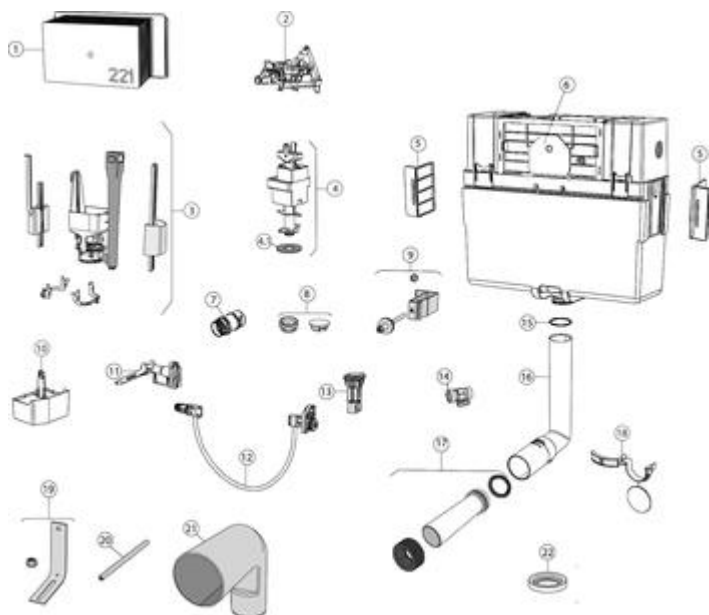

Produktdatablad

2

Ifö Premont/Ifö bro komplett

Z96951

6047572