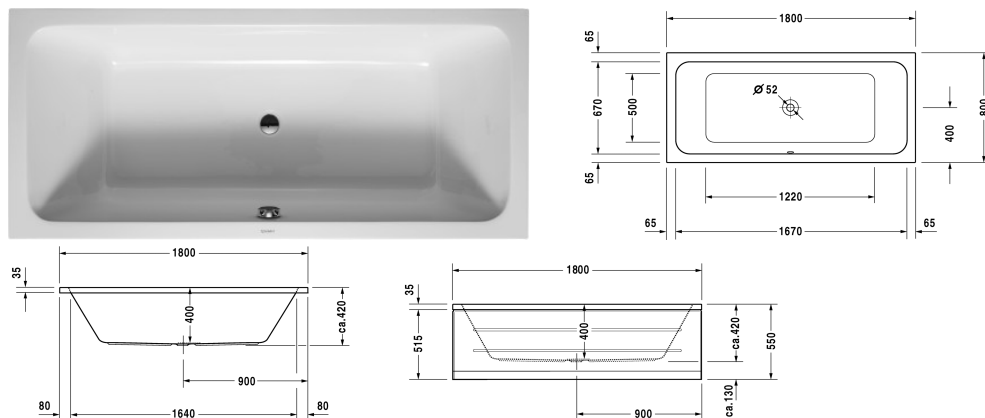

D-Code Badekar # 700101000000000

|< 1800 mm >|

Badekar	Dimensjoner	Vekt	Modellnummer
rektangulært, med to ryggstøtter, sentrert avløp, 4 mm sanitærakryl			
Farger			
00 Hvit alpin			
Variant			
Badekar	1800 x 800 mm	23,500 kg	700101000000000
Egnede produkter			
Monteringskasse til # 700101,			790475
Panel venstre, til D-Code badekar, *, 800 mm,			701037
Panel høyre, til D-Code badekar, *, 800 mm,			701033
Panel front, til D-Code badekar, *, 1800 mm,			701028
Feste til badekar til fastgjørelse og understøttelse av D-Code bade- og dusjkar, 3 stk.,			790125
Av- og overløpssett krom, til D-Code badekar med avløp i midten, Avløp 52 mm, Kabellengde 1000 mm,			790226
Gummi tettningslist til D-Code, til støydemping, Lengde: 3300 mm,			790126
Bensett til D-Code badekar og dusjkar, med bredde > 1000 mm, høydejusterbar 115-180 mm, høyde justerbar fra 135 - 165 mm ved bruk av støyreducerende pakning for dusjkar, 2 stk.,			790127
Avlastningsputer, 2 stk. 800 x 450 mm, passer til 2nd floor # 700076, Darling New # 700244, Daro # 700028, D-Code # 700101, Happy D.2 # 700314, Vero # 700135, Vero Air # 700413, 700415, 700416, 700417, 700418,			791828

D-Code Badekar # 700101000000000

|< 1800 mm >|

Avlastningsputer med utskjæring for dusjsslange, 2 stk. 800 x 450 mm, passer til 2nd floor # 700076, Darling New # 700244, Daro # 700028, D-Code # 700101, Happy D.2 # 700314, Vero Air # 700413, 700415, 700416, 700417, 700418,

791829

Støybeskyttelse til akryl badekar ****, Innhold:
Støyreducerende fastgjørelse, Bitumen puter, kantbånd,

791368

Alle tegninger inneholder de nødvendige mål som er gjenstand for standard toleranser. De fremkommer i mm og er ikke bindende. Eksakte mål, spesielt ved særskilte tilpassede monteringsforhold, kan bare skaffes fra det ferdige porselensprodukt.