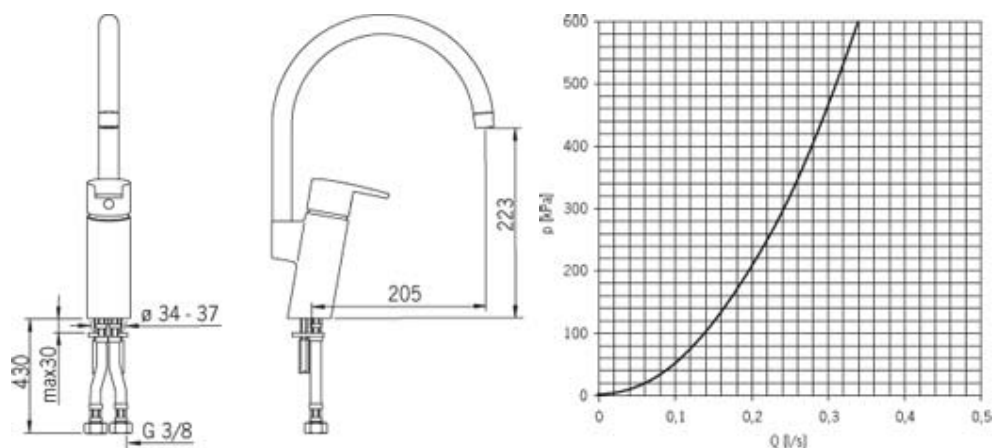

Kjøkkenkran

NRF: 4200335

Farge: Forkrommet

EAN code: 6414150058486

Beskrivelse: Oras Cubista kjøkkenkran med SoftPex-tilkoblingslanger

Teknisk informasjon

Varmtvannsforsyning	max. 80 °C
Trykktap (0.2 l/s)	210 kPa
Arbeidstrykk	50 - 1000 kPa
Støyklasse	I (ISO 3822)
Vannmengde ved 300 kPa	0.24 l/s

Mål

Reservedel	Produktkode
01 Kranfeste, komplett	158697
02 Festemutter for kassett	158726
03 Pinneskruer	158727/10
04 Støtteplate	158825
05 Kassett	158890
06 Forlengersats	158893
07 Tut komplett	159010V
08 Hendel	159050V
09 Dekkring	159053V
10 O-ring sett	159499
11 Strålesamler	232201
12 Begrenser for svingbar tut	159670/10
13 Begrenser for svingbar tut	159667/10