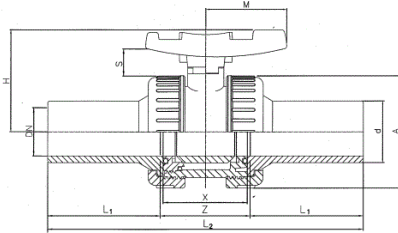

Kuleventil med lange spissender PE100 SDR11

Spesifikasjoner:

- Material: PVC-U
- Dimensjon: ihht. til DIN 8061/62
- Farge: Mørk grå, RAL 7011
- Pakning: EPDM

d (mm)	PN (Bar)	EPDM Kode	Vekt (Kg)	D (mm)	H (mm)	L (mm)	L1 (mm)	L2 (mm)	L3 (mm)	E (mm)
20	16	VSA22B200	0,210	95	53	175	67	42	40	1,8
25	16	VSA22B250	0,210	105	60	195	77	48	45	2,3
32	16	VSA22B320	0,310	115	67	147	87	54	51	2,9
40	16	VSA22B400	0,450	140	79	233	102	62	59	3,6
50	16	VSA22B500	0,800	150	90	265	119	72	70	4,5
63	16	VSA22B630	1,255	165	107	278	146	86	84	5,7
75	16	VSA22B750	2,400	185	129	348	179	110	103	6,8
90	16	VSA22B900	3,625	200	143	350	209	128	120	8,2
110	16	VSA22B910	4,255	220	169	412	250	150	141	10