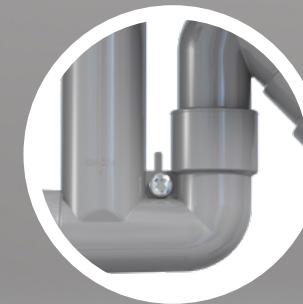

Lätt att rengöra

Tack vare en speciell propp är Smartloc lättare att rengöra än något annat köksvattenlås. Dessutom förhindrar de ovala rören att slagg samlas.

Justerbart

De teleskopiska armarna gör Smartloc väldigt flexibelt. När vattenlåset installeras i väggen tar det endast upp 55 mm utrymme.

Flexibla moduler

Smartloc kan kompletteras med ett utlopp för diskmaskin. Dessutom går det att göra vattenlåset tvågrenigt med ett enkelt klick.

Förmonterat

Tätningarna i Smartloc är formsprutade för maximal hållbarhet och vattentätthet. Eftersom antalet lösa delar är så litet går Smartloc också snabbt att installera.

Utrymmesbesparande lösningar

Vattenlåset är lätt att justera både på längden och höjden. Armarna i den två-greniga Smartloc-modellen kan placeras på samma nivå för att spara ännu mera utrymme.

Väggfästen

Utloppsröret kan fästas i väggen för att spara utrymme.

Fastsättning i skåpet

Vattenlåset kan fixeras bak i skåpet, vilket också sparar utrymme.

Tekniska specifikationer

Fjärrstyrning
Bottenventilerna kan enkelt ersättas med fjärrstyrda bottenventiler.