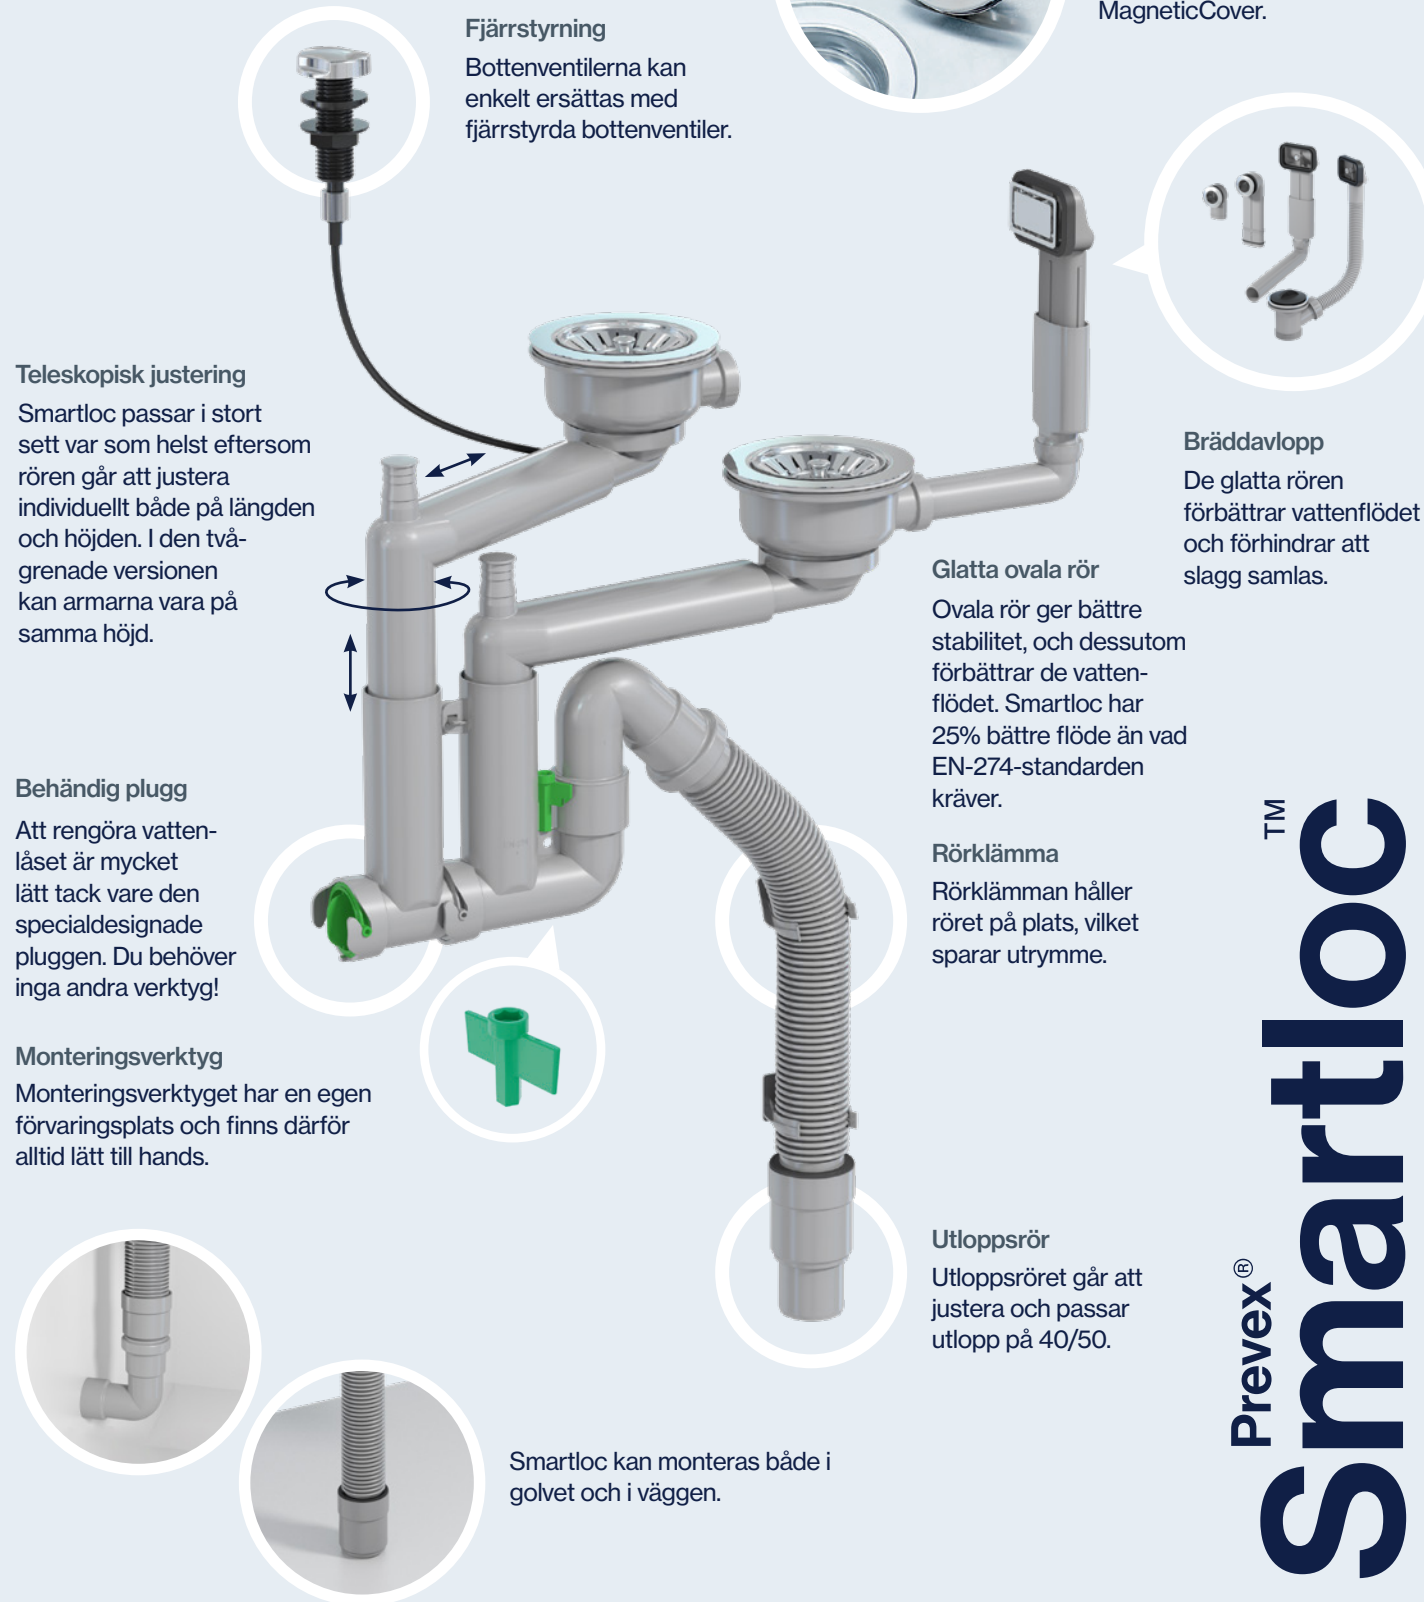

Lätt att rengöra

Tack vare en speciell propp är Smartloc lättare att rengöra än något annat köksvattenlås. Dessutom förhindrar de ovala rören att slagg samlas.

Justerbart

De teleskopiska armarna gör Smartloc väldigt flexibelt. När vattenlåset installeras i väggen tar det endast upp 55 mm utrymme.

Flexibla moduler

Smartloc kan kompletteras med ett utlopp för diskmaskin. Dessutom går det att göra vattenlåset tvågrenigt med ett enkelt klick.

Förmonterat

Tätningarna i Smartloc är formsprutade för maximal hållbarhet och vattentätthet. Eftersom antalet lösa delar är så litet går Smartloc också snabbt att installera.

Utloppsröret kan fästas i väggen för att spara utrymme.

Fastsättning i skåpet

Vattenlåset kan fixeras bak i skåpet, vilket också sparar utrymme.

Tekniska specifikationer

Fjärrstyrning
Bottenventilerna kan enkelt ersättas med fjärrstyrda bottenventiler.

Teleskopisk justering
Smartloc passar i stort sett var som helst eftersom rören går att justera individuellt både på längden och höjden. I den två-grenade versionen kan armarna vara på samma höjd.

Behändig plugg
Att rengöra vattenlåset är mycket lätt tack vare den specialdesignade pluggen. Du behöver inga andra verktyg!