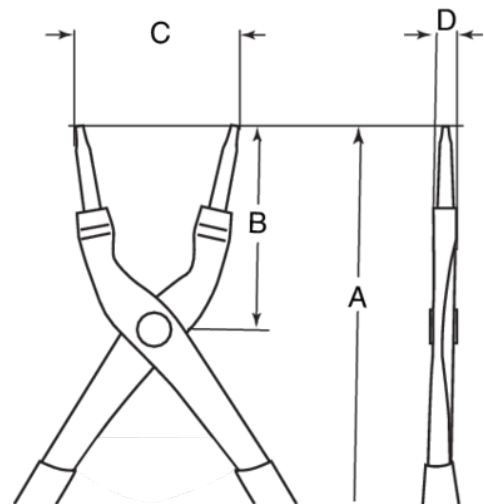

2900-150

Utvendig sporingstang med rette kjefter og fosfatert utførelse 150 mm

PRODUKTDETALJER

- For håndtering av utvendige låseringer
- PVC-belagte håndtak
- Høykvalitets stållegering
- Fosfatert utførelse, antirustbehandlet

- For utvendige låseringer
- Med returfjær
- Rette kjefter, smidde spisser

PRODUKTEGENSKAPER

Produkt	A	B	C	D			
2900-150	150 mm	38 mm	20 mm	9.5 mm	10-25 mm	1.2 mm	120 g

Follow the Fish!