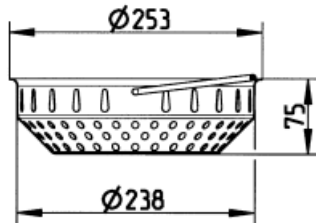

BLÜCHER Norway AS
3748 Siljan
Tel. +47 35 94 26 50 - Fax +47 35 94 13 13
mail@blucher.no - www.blucher.no

Datablad type 780.003.000.05

Beskrivelse:

Silkurv for BLÜCHER Industrial-300 sluk.

Produkt info:

Vekt: 0.67kg.

Godkjenninger:

EAN nr: 5705499113402

DK - VA 2.42/13132

NRF nr: 3396311

Tekniske data:

Materiale
Rustfritt stål AISI 304.

Hull/slisser: Max 8mm
Volum : 2,8 l.

Passer til alle BLÜCHER Industrial 300 sluk (unntatt type 710-715.XX3.XXX, sluk med liten underdel)