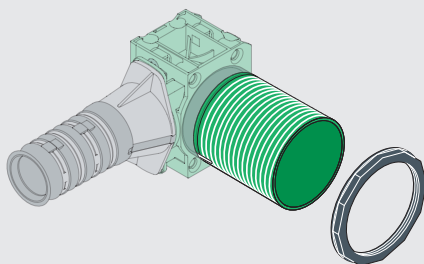

## MONTERINGSSETT FOR BADEROMSPANEL

NRFnr. 511 28 52  
Antall: 1. sett

# MONTERINGSSETT FOR BADEROMSPANEL

Sentreringsverktøy kjøpes separat – NRF-nr: 511 28 53