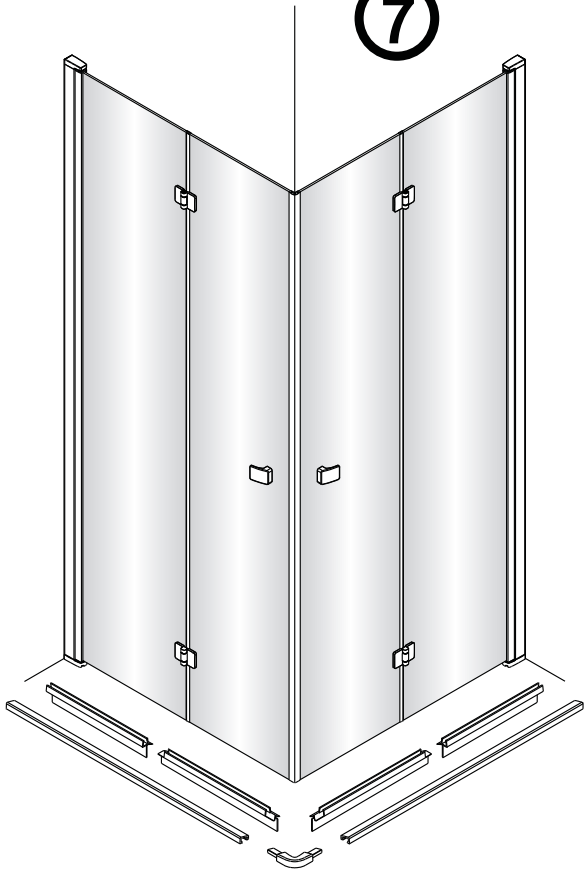

Alterna

Pyxis Svingfoldedør Monteringsanvisning

Gjelder NRF nr.: 6313234, 6313235, 6313236, 6313237, 6313238, 6313239, 6313241, 6313242

**NB! Husk å stramme settskruene skikkelig ved montering.
Dusjdøra må ha understøtte.**

3

4

5

Viktig: Pass på at
settskruene strammes godt

6

7

Høyden på subbelist kan enkelt justeres etter eget ønske.

8

Dra forsiktig av den dobbeltsidige teipen.

Fjern beskyttelsesfilmen.

9