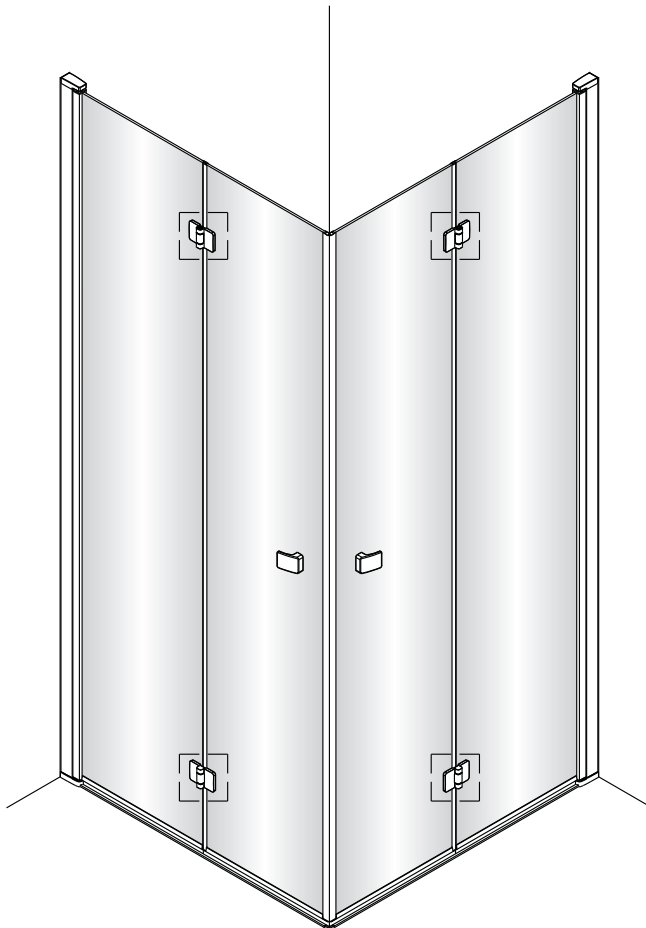

Alterna

Pyxis Svingfoldedør Monteringsanvisning

Gjelder NRF nr.: 6313234, 6313235, 6313236, 6313237, 6313238, 6313239, 6313241, 6313242

**NB! Husk å stramme settskruene skikkelig ved montering.
Dusjdøra må ha understøtte.**

3

4

5

Viktig: Pass på at
settskruene strammes godt

6

7

Høyden på subbelist kan enkelt justeres etter eget ønske.

8

Dra forsiktig av den dobbeltsidige teipen.

Fjern beskyttelsesfilmen.

9