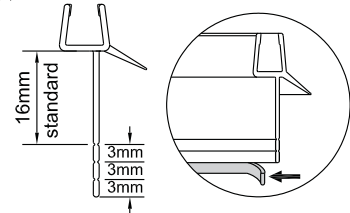

1  1X	2  3X ST5X40	3  3X	4  1X
5  1X	6  8X	7  1X	8  1set
9  1X	10  1X	11  1X	12  1X
13  1X	14  1X	15  2X	16  1X 4mm
17  1X 3mm	18  2X	19  1X	20  1X

1  1X	2  3X ST5X40	3  3X	4  1X
5  1X	6  8X	7  1X	8  1set
9  1X	10  1X	14  1X	15  2X
16  1X 4mm	17  1X 3mm	18  2X	19  1X
20  1X	21  1X	22  1X	23  1X

3

4

5

Viktig: Pass på at
settskruene strammes godt

6

7

Høyden på subbelist kan enkelt justeres etter eget ønske.

8

Dra forsiktig av den dobbeltsidige teipen.

Fjern beskyttelsesfilmen.

9