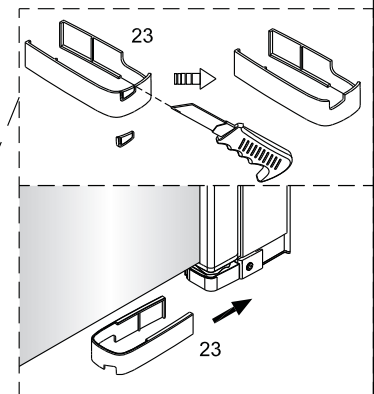

3

4

5

Viktig: Pass på at
settskruene strammes godt

6

7

Høyden på subbelist kan enkelt justeres etter eget ønske.

8

Dra forsiktig av den dobbeltsidige teipen.

Fjern beskyttelsesfilmen.

9