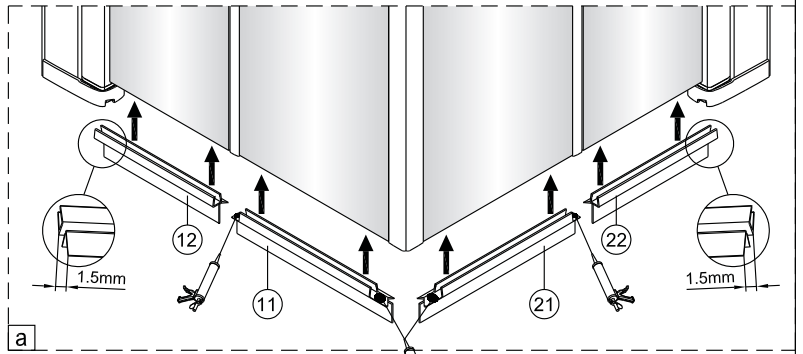

3

4

5

Viktig: Pass på at
settskruene strammes godt

6

7

Høyden på subbelist kan enkelt justeres etter eget ønske.

8

Dra forsiktig av den dobbeltsidige teipen.

Fjern beskyttelsesfilmen.

9