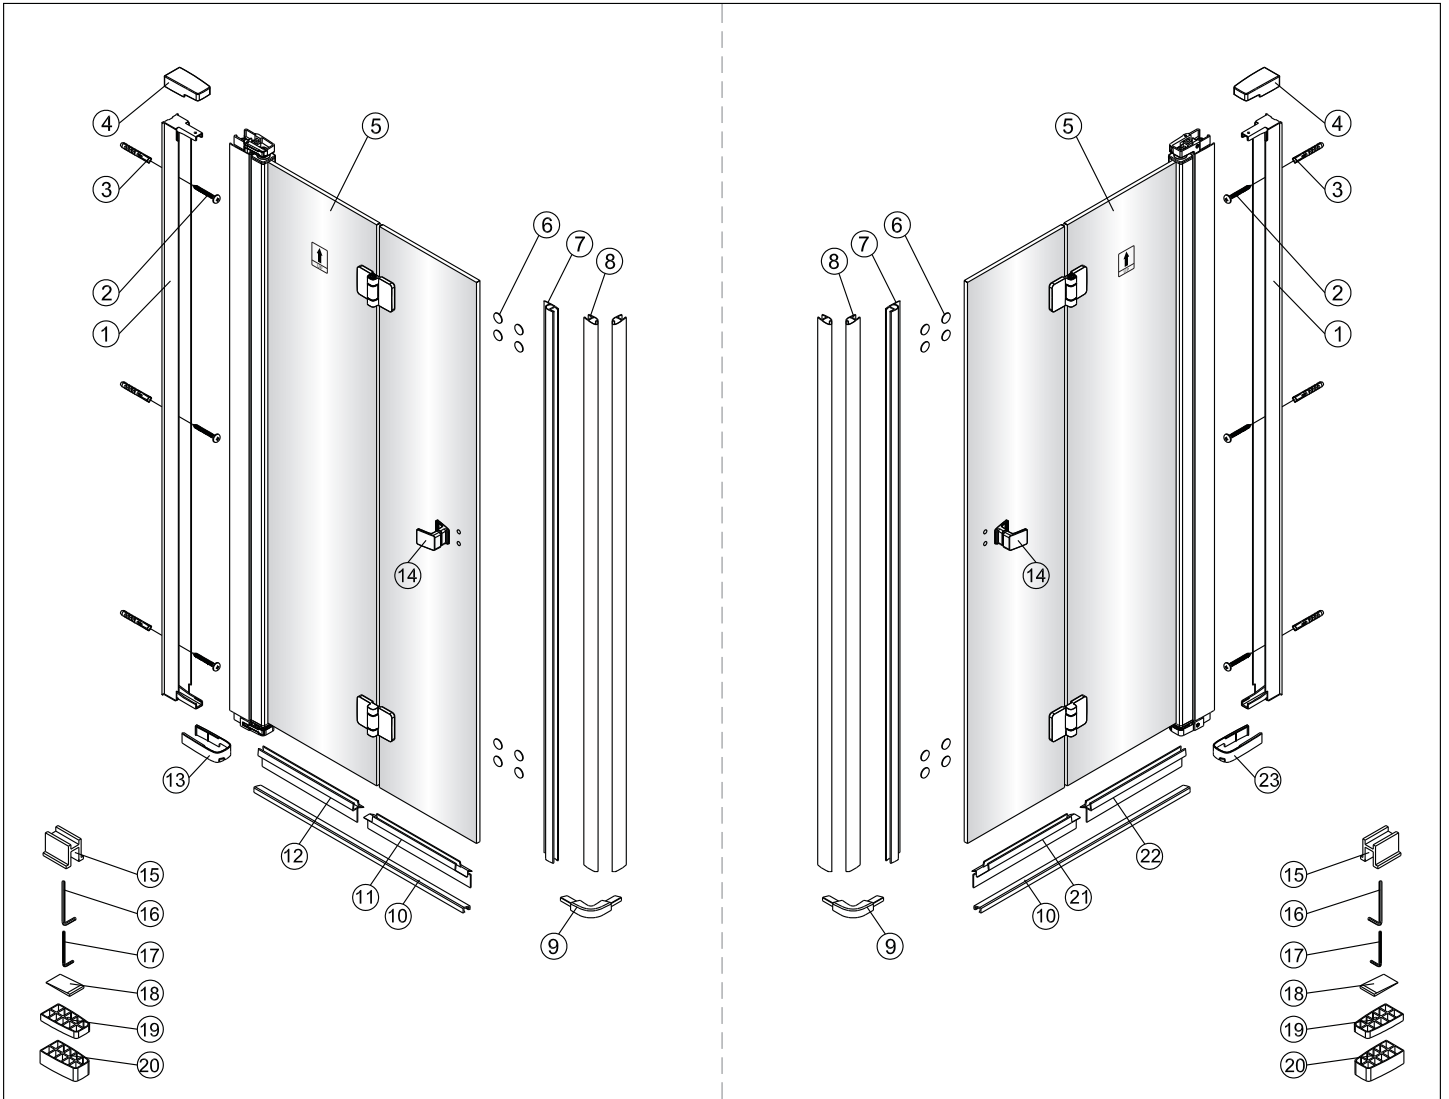

Alterna

Pyxis Svingfoldedør Monteringsanvisning

Gjelder NRF nr.: 6313234, 6313235, 6313236, 6313237, 6313238, 6313239, 6313241, 6313242

**NB! Husk å stramme settskruene skikkelig ved montering.
Dusjdøra må ha understøtte.**

1  1X	2  3X ST5X40	3  3X	4  1X
5  1X	6  8X	7  1X	8  1set
9  1X	10  1X	11  1X	12  1X
13  1X	14  1X	15  2X	16  1X 4mm
17  1X 3mm	18  2X	19  1X	20  1X

1  1X	2  3X ST5X40	3  3X	4  1X
5  1X	6  8X	7  1X	8  1set
9  1X	10  1X	14  1X	15  2X
16  1X 4mm	17  1X 3mm	18  2X	19  1X
20  1X	21  1X	22  1X	23  1X

3

4

5

Viktig: Pass på at
settskruene strammes godt

6

7

Høyden på subbelist kan enkelt justeres etter eget ønske.

8

Dra forsiktig av den dobbeltsidige teipen.

Fjern beskyttelsesfilmen.

9