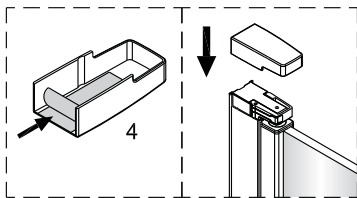

3

4

5

Viktig: Pass på at
settskruene strammes godt

6

7

Høyden på subbelist kan enkelt justeres etter eget ønske.

8

Dra forsiktig av den dobbeltsidige teipen.

Fjern beskyttelsesfilmen.

9