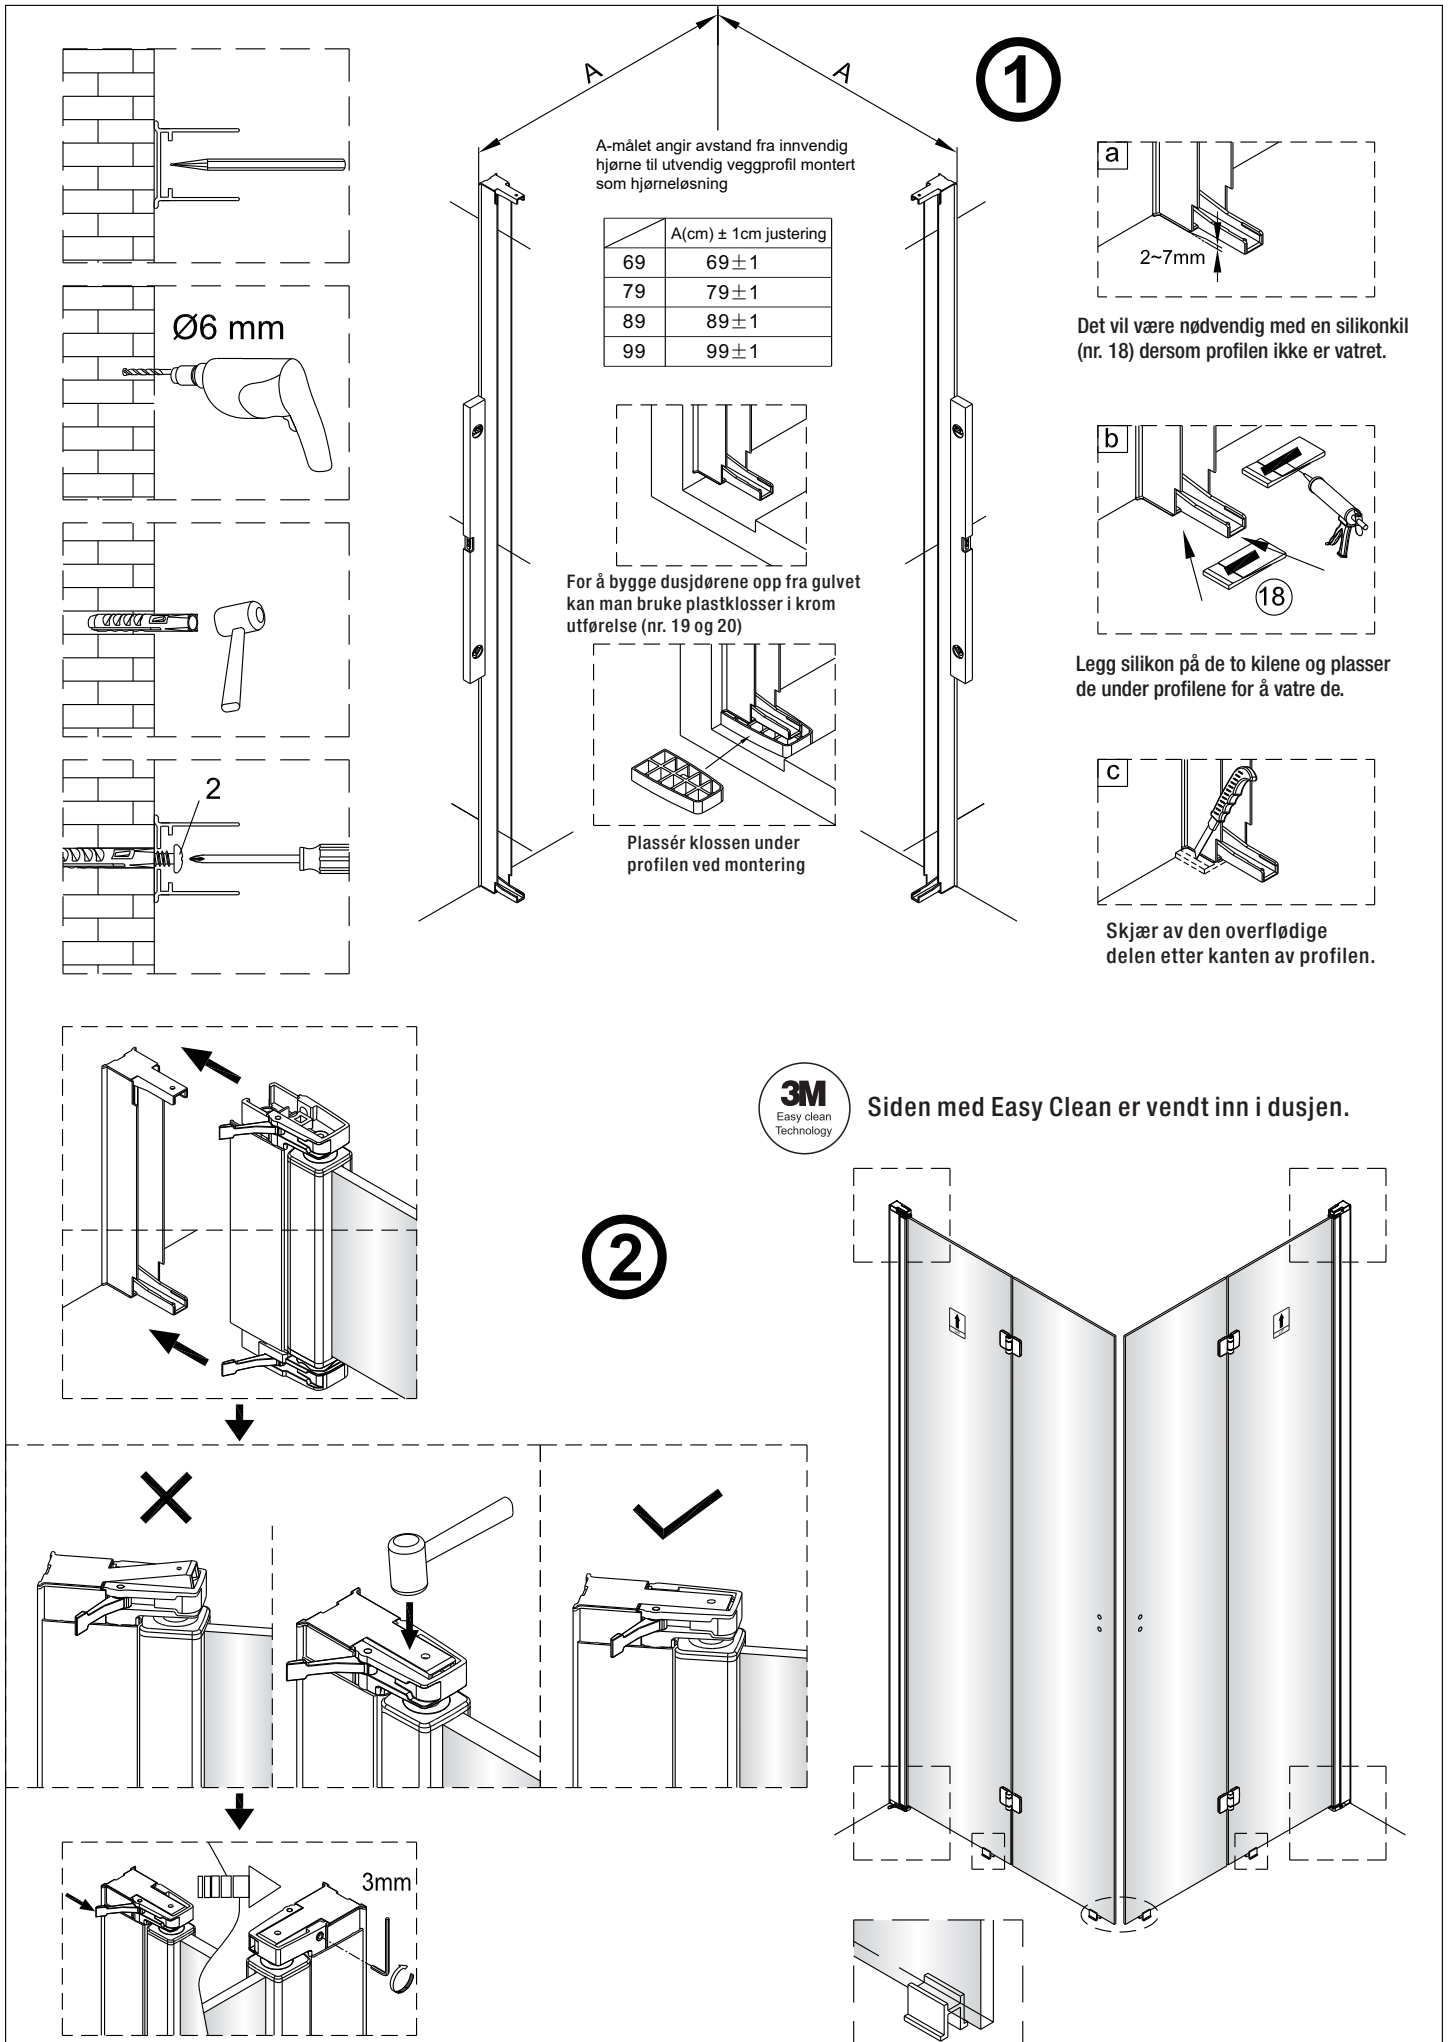

Alterna

Pyxis Svingfoldedør Monteringsanvisning

Gjelder NRF nr.: 6313234, 6313235, 6313236, 6313237, 6313238, 6313239, 6313241, 6313242

**NB! Husk å stramme settskruene skikkelig ved montering.
Dusjdøra må ha understøtte.**

1  1X	2  3X ST5X40	3  3X	4  1X
5  1X	6  8X	7  1X	8  1set
9  1X	10  1X	11  1X	12  1X
13  1X	14  1X	15  2X	16  1X 4mm
17  1X 3mm	18  2X	19  1X	20  1X

1  1X	2  3X ST5X40	3  3X	4  1X
5  1X	6  8X	7  1X	8  1set
9  1X	10  1X	14  1X	15  2X
16  1X 4mm	17  1X 3mm	18  2X	19  1X
20  1X	21  1X	22  1X	23  1X

3

4

5

Viktig: Pass på at
settskruene strammes godt

6

7

Høyden på subbelist kan enkelt justeres etter eget ønske.

8

Dra forsiktig av den dobbeltsidige teipen.

Fjern beskyttelsesfilmen.

9