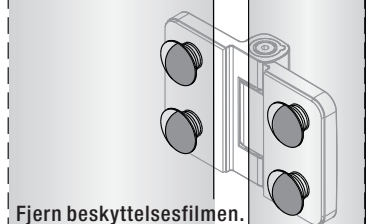

3

4

5

Viktig: Pass på at
settskruene strammes godt

6

7

Høyden på subbelist kan enkelt justeres etter eget ønske.

8

Dra forsiktig av den dobbeltsidige teipen.

Fjern beskyttelsesfilmen.

9