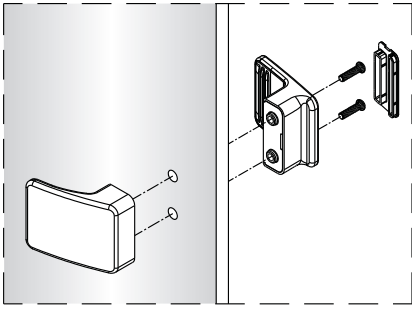

Alterna

Pyxis Svingfoldedør Monteringsanvisning

Gjelder NRF nr.: 6313234, 6313235, 6313236, 6313237, 6313238, 6313239, 6313241, 6313242

**NB! Husk å stramme settskruene skikkelig ved montering.
Dusjdøra må ha understøtte.**

1  1X	2  3X ST5X40	3  3X	4  1X
5  1X	6  8X	7  1X	8  1set
9  1X	10  1X	11  1X	12  1X
13  1X	14  1X	15  2X	16  1X 4mm
17  1X 3mm	18  2X	19  1X	20  1X

1  1X	2  3X ST5X40	3  3X	4  1X
5  1X	6  8X	7  1X	8  1set
9  1X	10  1X	14  1X	15  2X
16  1X 4mm	17  1X 3mm	18  2X	19  1X
20  1X	21  1X	22  1X	23  1X

3

4

5

Viktig: Pass på at
settskruene strammes godt

6

7

Høyden på subbelist kan enkelt justeres etter eget ønske.

8