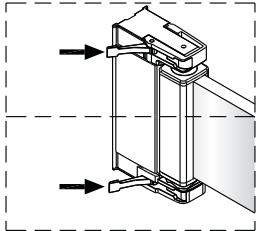

1  1X	2  3X ST5X40	3  3X	4  1X
5  1X	6  8X	7  1X	8  1set
9  1X	10  1X	11  1X	12  1X
13  1X	14  1X	15  2X	16  1X 4mm
17  1X 3mm	18  2X	19  1X	20  1X

1  1X	2  3X ST5X40	3  3X	4  1X
5  1X	6  8X	7  1X	8  1set
9  1X	10  1X	14  1X	15  2X
16  1X 4mm	17  1X 3mm	18  2X	19  1X
20  1X	21  1X	22  1X	23  1X

3

4

5

Viktig: Pass på at
settskruene strammes godt

6

7

Høyden på subbelist kan enkelt justeres etter eget ønske.

8