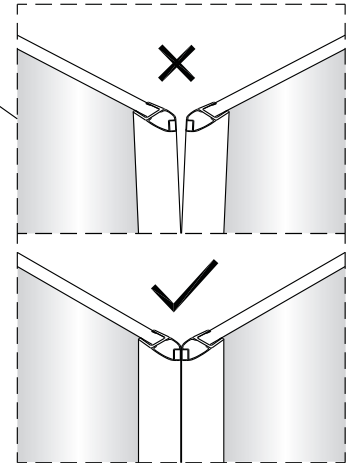

3

4

5

Viktig: Pass på at
settskruene strammes godt

6

7

Høyden på subbelist kan enkelt justeres etter eget ønske.

8

Dra forsiktig av den dobbeltsidige teipen.

Fjern beskyttelsesfilmen.

9