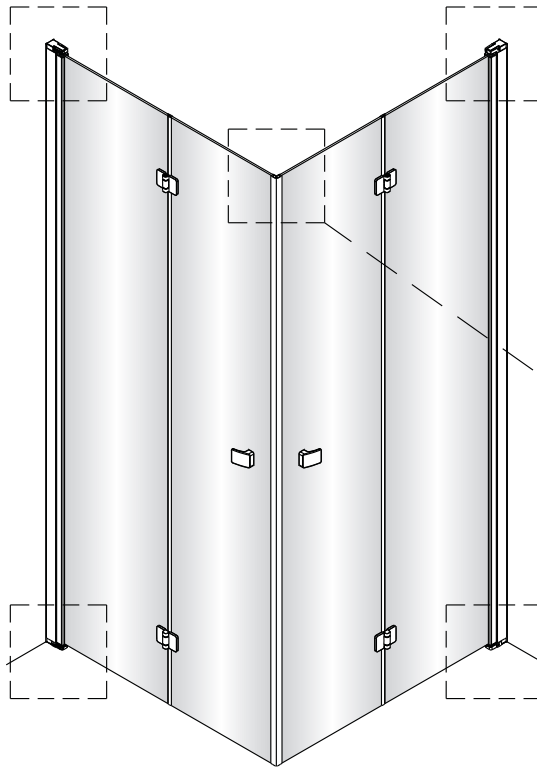

Alterna

Pyxis Svingfoldedør Monteringsanvisning

Gjelder NRF nr.: 6313234, 6313235, 6313236, 6313237, 6313238, 6313239, 6313241, 6313242

**NB! Husk å stramme settskruene skikkelig ved montering.
Dusjdøra må ha understøtte.**

1  1X	2  3X ST5X40	3  3X	4  1X
5  1X	6  8X	7  1X	8  1set
9  1X	10  1X	11  1X	12  1X
13  1X	14  1X	15  2X	16  1X 4mm
17  1X 3mm	18  2X	19  1X	20  1X

1  1X	2  3X ST5X40	3  3X	4  1X
5  1X	6  8X	7  1X	8  1set
9  1X	10  1X	14  1X	15  2X
16  1X 4mm	17  1X 3mm	18  2X	19  1X
20  1X	21  1X	22  1X	23  1X

3

4

5

Viktig: Pass på at
settskruene strammes godt

6

7

Høyden på subbelist kan enkelt justeres etter eget ønske.

8