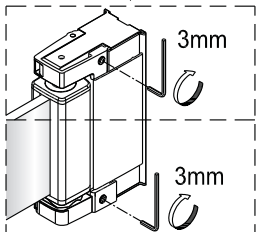

1  1X	2  3X ST5X40	3  3X	4  1X
5  1X	6  8X	7  1X	8  1set
9  1X	10  1X	11  1X	12  1X
13  1X	14  1X	15  2X	16  1X 4mm
17  1X 3mm	18  2X	19  1X	20  1X

1  1X	2  3X ST5X40	3  3X	4  1X
5  1X	6  8X	7  1X	8  1set
9  1X	10  1X	14  1X	15  2X
16  1X 4mm	17  1X 3mm	18  2X	19  1X
20  1X	21  1X	22  1X	23  1X

3

4

5

Viktig: Pass på at
settskruene strammes godt

6

7

Høyden på subbelist kan enkelt justeres etter eget ønske.

8