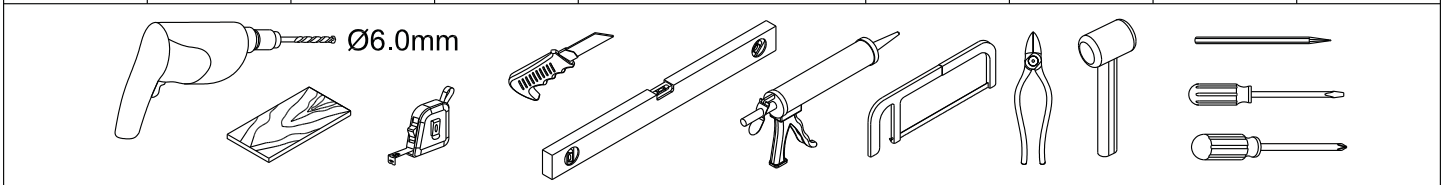

Alterna

Pyxis Svingfoldedør Monteringsanvisning

Gjelder NRF nr.: 6313234, 6313235, 6313236, 6313237, 6313238, 6313239, 6313241, 6313242

**NB! Husk å stramme settskruene skikkelig ved montering.
Dusjdøra må ha understøtte.**

1  1X	2  3X ST5X40	3  3X	4  1X
5  1X	6  8X	7  1X	8  1set
9  1X	10  1X	11  1X	12  1X
13  1X	14  1X	15  2X	16  1X 4mm
17  1X 3mm	18  2X	19  1X	20  1X

1  1X	2  3X ST5X40	3  3X	4  1X
5  1X	6  8X	7  1X	8  1set
9  1X	10  1X	14  1X	15  2X
16  1X 4mm	17  1X 3mm	18  2X	19  1X
20  1X	21  1X	22  1X	23  1X