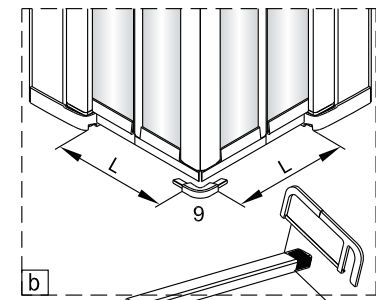

3

4

5

Viktig: Pass på at
settskruene strammes godt

6

7

Høyden på subbelist kan enkelt justeres etter eget ønske.

8

Dra forsiktig av den dobbeltsidige teipen.

Fjern beskyttelsesfilmen.

9