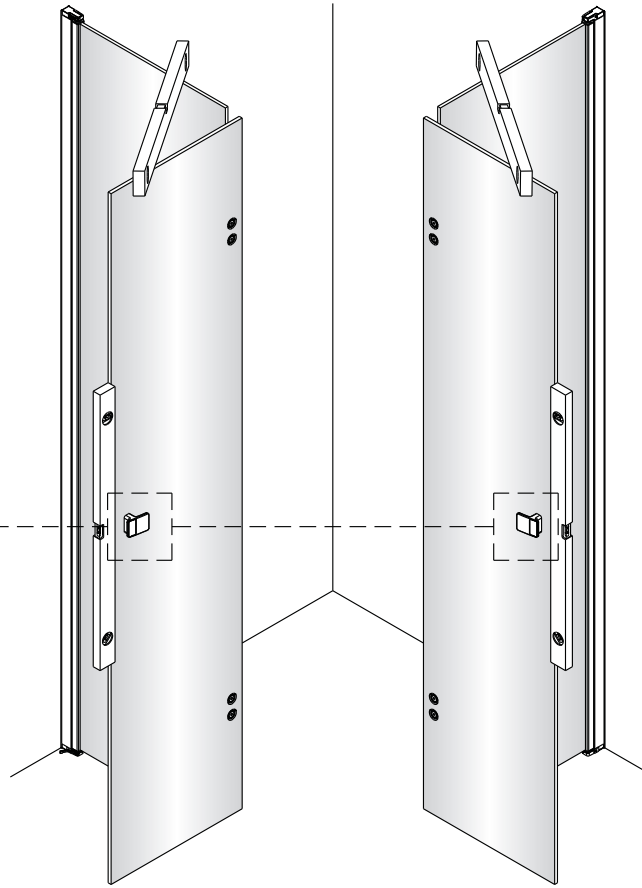

Alterna

Pyxis Svingfoldedør Monteringsanvisning

Gjelder NRF nr.: 6313234, 6313235, 6313236, 6313237, 6313238, 6313239, 6313241, 6313242

**NB! Husk å stramme settskruene skikkelig ved montering.
Dusjdøra må ha understøtte.**

1  1X	2  3X ST5X40	3  3X	4  1X
5  1X	6  8X	7  1X	8  1set
9  1X	10  1X	11  1X	12  1X
13  1X	14  1X	15  2X	16  1X 4mm
17  1X 3mm	18  2X	19  1X	20  1X

1  1X	2  3X ST5X40	3  3X	4  1X
5  1X	6  8X	7  1X	8  1set
9  1X	10  1X	14  1X	15  2X
16  1X 4mm	17  1X 3mm	18  2X	19  1X
20  1X	21  1X	22  1X	23  1X

3

4

5

Viktig: Pass på at
settskruene strammes godt

6

7

Høyden på subbelist kan enkelt justeres etter eget ønske.

8

Dra forsiktig av den dobbeltsidige teipen.

Fjern beskyttelsesfilmen.

9