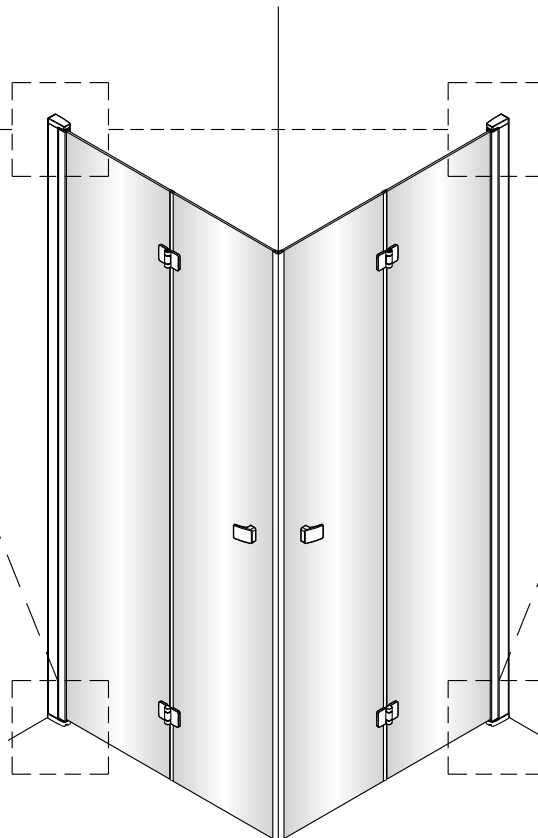

Alterna

Pyxis Svingfoldedør Monteringsanvisning

Gjelder NRF nr.: 6313234, 6313235, 6313236, 6313237, 6313238, 6313239, 6313241, 6313242

**NB! Husk å stramme settskruene skikkelig ved montering.
Dusjdøra må ha understøtte.**

3

4

5

Viktig: Pass på at
settskruene strammes godt

6

7

Høyden på subbelist kan enkelt justeres etter eget ønske.

8

Dra forsiktig av den dobbeltsidige teipen.

Fjern beskyttelsesfilmen.

9