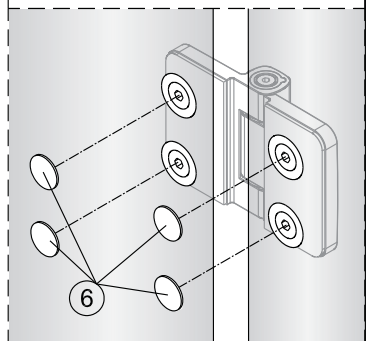

3

4

5

Viktig: Pass på at
settskruene strammes godt

6

7

Høyden på subbelist kan enkelt justeres etter eget ønske.

8

Dra forsiktig av den dobbeltsidige teipen.

Fjern beskyttelsesfilmen.

9