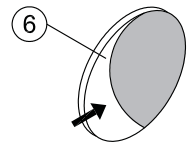

1  1X	2  3X ST5X40	3  3X	4  1X
5  1X	6  8X	7  1X	8  1set
9  1X	10  1X	11  1X	12  1X
13  1X	14  1X	15  2X	16  1X 4mm
17  1X 3mm	18  2X	19  1X	20  1X

1  1X	2  3X ST5X40	3  3X	4  1X
5  1X	6  8X	7  1X	8  1set
9  1X	10  1X	14  1X	15  2X
16  1X 4mm	17  1X 3mm	18  2X	19  1X
20  1X	21  1X	22  1X	23  1X

3

4

5

Viktig: Pass på at
settskruene strammes godt

6

7

Høyden på subbelist kan enkelt justeres etter eget ønske.

8

Dra forsiktig av den dobbeltsidige teipen.

Fjern beskyttelsesfilmen.

9