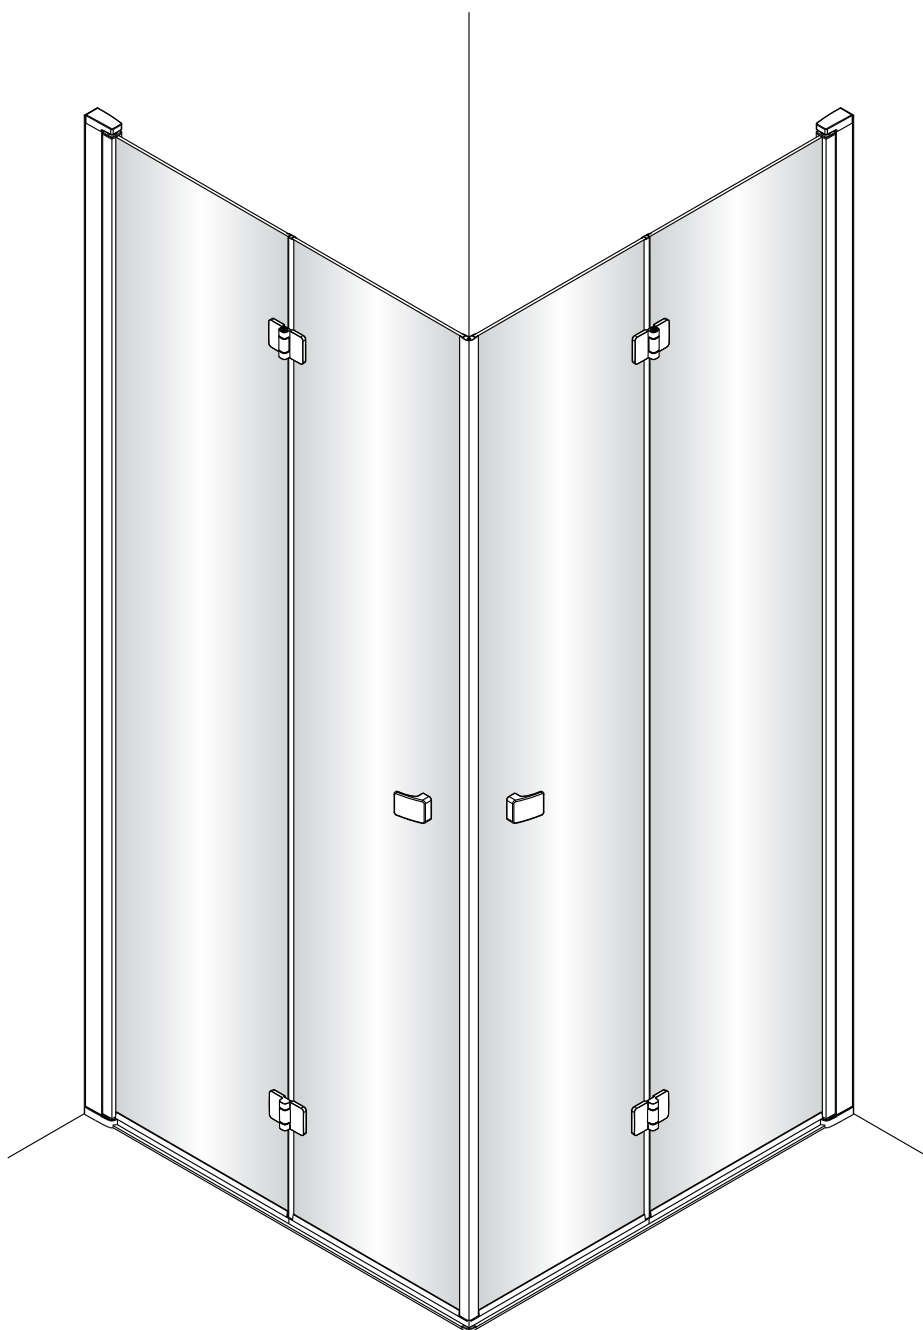

Alterna

Pyxis Svingfoldedør Monteringsanvisning

Gjelder NRF nr.: 6313234, 6313235, 6313236, 6313237, 6313238, 6313239, 6313241, 6313242

**NB! Husk å stramme settskruene skikkelig ved montering.
Dusjdøra må ha understøtte.**

Dra forsiktig av den dobbeltsidige teipen.

Fjern beskyttelsesfilmen.

9