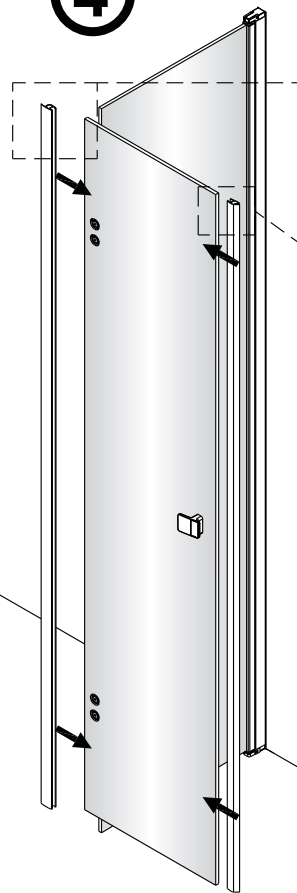

Alterna

Pyxis Svingfoldedør Monteringsanvisning

Gjelder NRF nr.: 6313234, 6313235, 6313236, 6313237, 6313238, 6313239, 6313241, 6313242

**NB! Husk å stramme settskruene skikkelig ved montering.
Dusjdøra må ha understøtte.**

1  1X	2  3X ST5X40	3  3X	4  1X
5  1X	6  8X	7  1X	8  1set
9  1X	10  1X	11  1X	12  1X
13  1X	14  1X	15  2X	16  1X 4mm
17  1X 3mm	18  2X	19  1X	20  1X

1  1X	2  3X ST5X40	3  3X	4  1X
5  1X	6  8X	7  1X	8  1set
9  1X	10  1X	14  1X	15  2X
16  1X 4mm	17  1X 3mm	18  2X	19  1X
20  1X	21  1X	22  1X	23  1X

3

4

5

Viktig: Pass på at
settskruene strammes godt

6

7

Høyden på subbelist kan enkelt justeres etter eget ønske.

8

Dra forsiktig av den dobbeltsidige teipen.

Fjern beskyttelsesfilmen.

9