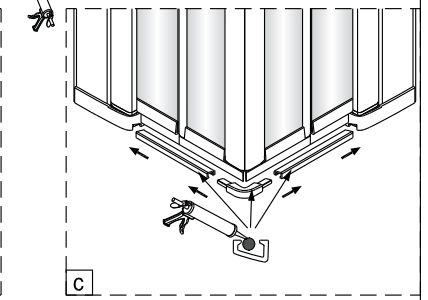

3

4

5

Viktig: Pass på at
settskruene strammes godt

6

7

Høyden på subbelist kan enkelt justeres etter eget ønske.

8

Dra forsiktig av den dobbeltsidige teipen.

Fjern beskyttelsesfilmen.

9