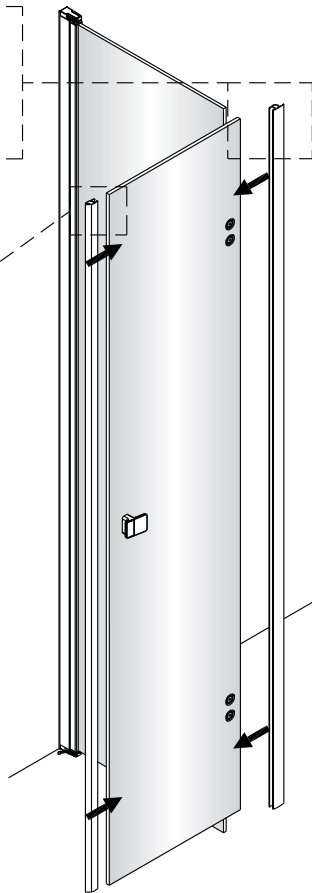

Alterna

Pyxis Svingfoldedør Monteringsanvisning

Gjelder NRF nr.: 6313234, 6313235, 6313236, 6313237, 6313238, 6313239, 6313241, 6313242

**NB! Husk å stramme settskruene skikkelig ved montering.
Dusjdøra må ha understøtte.**

1  1X	2  3X ST5X40	3  3X	4  1X
5  1X	6  8X	7  1X	8  1set
9  1X	10  1X	11  1X	12  1X
13  1X	14  1X	15  2X	16  1X 4mm
17  1X 3mm	18  2X	19  1X	20  1X

1  1X	2  3X ST5X40	3  3X	4  1X
5  1X	6  8X	7  1X	8  1set
9  1X	10  1X	14  1X	15  2X
16  1X 4mm	17  1X 3mm	18  2X	19  1X
20  1X	21  1X	22  1X	23  1X

3

4

5

Viktig: Pass på at
settskruene strammes godt

6

7

Høyden på subbelist kan enkelt justeres etter eget ønske.

8

Dra forsiktig av den dobbeltsidige teipen.

Fjern beskyttelsesfilmen.

9