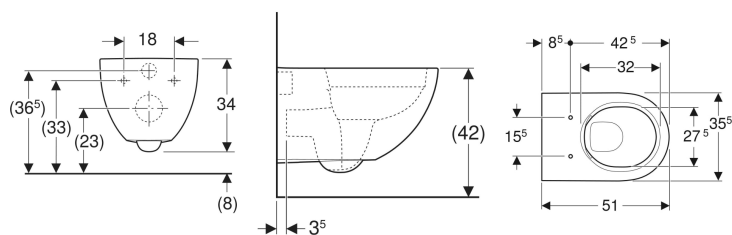

Geberit Acanto veggengt toalett, skjult montering, Rimfree

Eksempelbilde

Bruksformål

- For innbyggingssisterne

Egenskaper

- Veggengt
- Rimfree

- Enkelt feste med Easy Fast Fixing (type EFF3)
- Skyller med 4 l
- Skjult montering
- Skjult feste

Tekniske data

Materiale | Porselen

Leveringsomfang

- Monteringsmateriell

Bestilles separat

- Toalettsete

Art. nr.	NRF nr.	Farge / overflate	B	H	T
500.600.01.2	6123006	Hvit	35 cm	34 cm	51 cm
500.600.01.8	6123005	Hvit / KeraTect	35 cm	34 cm	51 cm