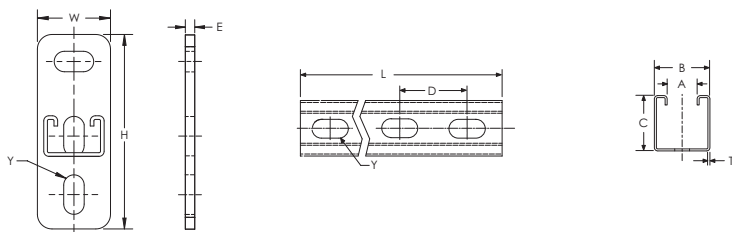

# Profilhylleknekt av type A, slisset – KA25H0300HD (311713)

- Sporet kanal
- Sveiset på flat monteringsplate

Dele nummer	KA25H0300HD
Artikkel nummer	311713
Materiell	Stål
Utførelse	Varmgalvanisert
Lengde (L)	300 mm
Høyde (H)	133 mm
Bredde (W)	50 mm
A	22 mm
B	41 mm
C	41 mm
D	50 mm
E	8 mm
Y	14 x 27 mm
Tykkelse (T)	2,5 mm
Sertifikater	ITB
Standard pakke antall	10 pc
UPC	78285680939
EAN-13	8711893027266