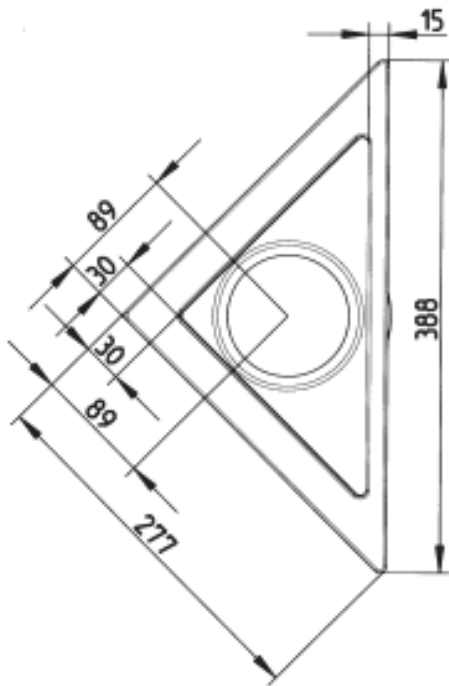

MONTERINGSSETT TRIO COPENHAGEN
 - Med klemring , hjørne
 - Gulv: flis og betong
 - Ramme: trekant
 - Rustfritt stål: AISI304/EN1.4301

Type nr.: 620.260.002
 EAN nr.: 5705499121476
 VVS nr.:
 RSK nr.: 7122035
 NRF nr.: 3394563
 LVI nr.: 3303562

Gulv:	Betong/flis
Ramme:	Trekantet
Installasjon:	Hjørne
Antall skruer:	0
Vekt (kg):	0,82
Materiale:	AISI 304
Materiale:	EN 1.4301

Godkjenninger

PL - Hygenic Certificate - All products