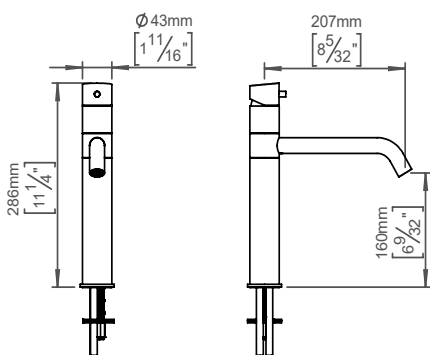

Kjøkkenbatteri 280 mm

Qtoo collection

Produkt 280 mm, sateng finish.

Anbudstekst Qtoo-kolleksjon, kjøkkenkran, dreibar tut, 200 mm projeksjon. Produsert i marinekvalitet av høyeste kvalitet, AISI 316 rustfritt stål, som beskytter mot høye nivåer av korrosjon. 20 års garanti.

Re-handle® Re-handle® dette produktet for å forlenge levetiden med opptil 100 år, og redusere det globale oppvarmingspotensialet (CO2) med minimum 80 %.

Produkt spesifisering
Projeksjon: 200 mm
Svingbar tut
Innebygd luftter
Total høyde: 280 mm
Høyde til luftter: 155 mm
Maks. Vannstrømningshastighet: 8,4 l - 2,2 gpm
Blyfri kompatibel
Materiale: Marine klasse AISI 316 rustfritt stål

Tilgjengelige finisher

Reservedeler/tilbehør

Montering <https://dline.com/mounting-instructions/>

Produktpleie