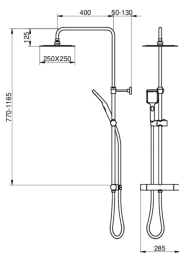

## Informasjon om pakking

Lengde: 745 mm | Bredder: 368 mm | Høyde: 94 mm

Vekt: 4.95 kg

Antall i pakken: 1 st

## Montering og vedlikehold

Vanntilførselsrør må gjennomspyles. Kranen kobles til kaldtvannsrøret på høyre side og varmtvannsrøret på venstre side. Vanntrykk: maks. 1000 kPa, min. 50 kPa. Varmtvannstemperatur: maks. 80 °C, min. 45 °C. Merk at vi ikke er ansvarlige for skader som følge av feil installasjon.

## Teknisk informasjon

- Tilkoblingsdimensjon: 150 c-c

## FLOW CHART/

Thermostatic Mixers, Shower Columns, Spout 350 mm

- 1. Max flow (bath- and shower outlet)
- 2. Head shower GB41103230, GB41103235
- 3. Hand shower GB41103230, GB41103235
- 4. Spout GB41650288 (350 mm)