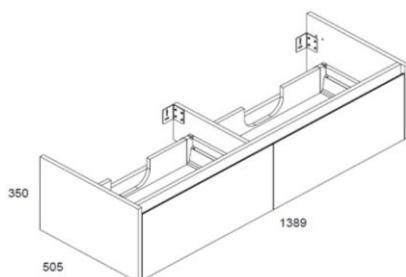

Svart matt

Måltegninger:

60 cm

85 cm

105 cm

120 cm

140 cm

**Salgsstart:**