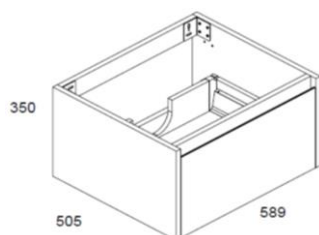

Svart matt

Måltegninger:

60 cm

85 cm

105 cm

120 cm

140 cm

**Salgsstart:**