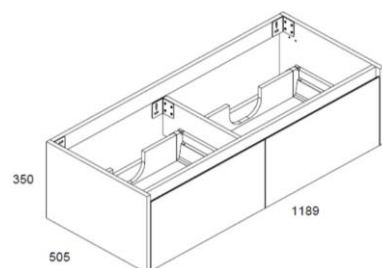

Svart matt

Måltegninger:

60 cm

85 cm

105 cm

120 cm

140 cm

**Salgsstart:**