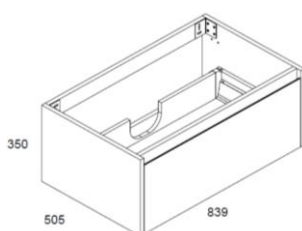

Svart matt

Måltegninger:

60 cm

85 cm

105 cm

120 cm

140 cm

**Salgsstart:**