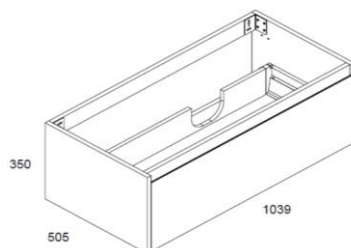

Svart matt

Måltegninger:

60 cm

85 cm

105 cm

120 cm

140 cm

**Salgsstart:**