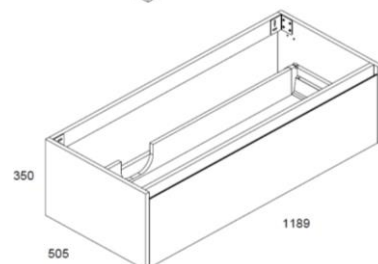

Svart matt

Måltegninger:

60 cm

85 cm

105 cm

120 cm

140 cm

**Salgsstart:**