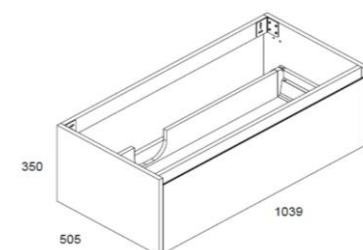

Svart matt

Måltegninger:

60 cm

85 cm

105 cm

120 cm

140 cm

**Salgsstart:**