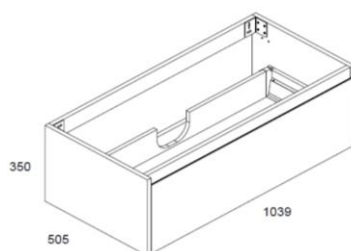

Svart matt

Måltegninger:

60 cm

85 cm

105 cm

120 cm

140 cm

**Salgsstart:**