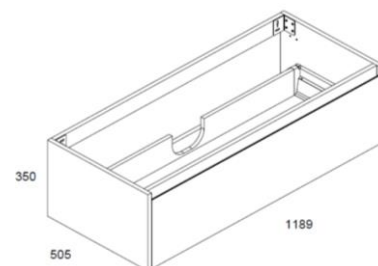

Svart matt

Måltegninger:

60 cm

85 cm

105 cm

120 cm

140 cm

**Salgsstart:**