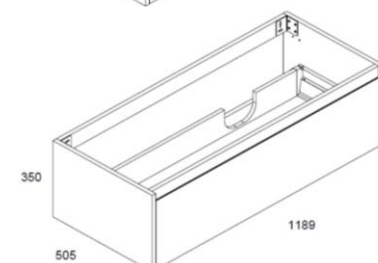

Svart matt

Måltegninger:

60 cm

85 cm

105 cm

120 cm

140 cm

**Salgsstart:**