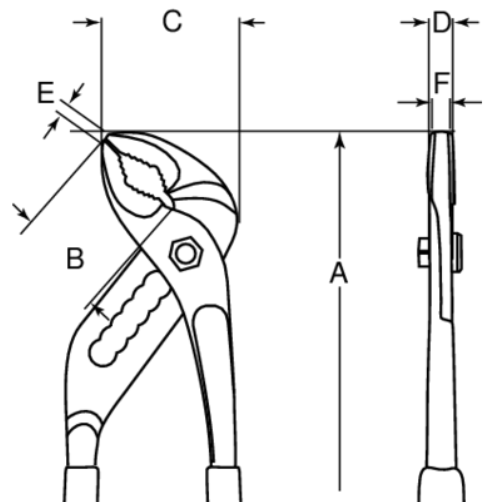

7223

Hurtigjusterbar vannpumpetang med fosfatert utførelse, 49 mm gripekapasitet 200 mm

PRODUKTDETALJER

- Hurtigjusterbar vannpumpetang med tokomponents håndtak
- Solid firkantledd og smal utforming
- Høykvalitets stållegering
- Tokomponents-håndtak for maks grepskomfort
- Fosfatert utførelse, antirustbehandlet
- Selvjusterende patentert lateral hevarm
- Flat og rund grepsform med autostramming
- Solid firkantledd med metallramme
- Designet for å forebygge at fingrene klemmes
- Komfortabelt tokomponents håndtak for godt grep
- Lett å bruke med autostrammende grep
- Smale kjefter gir god tilgang

Follow the Fish!

PRODUKTEGENSKAPER

Produkt	Justeringsposisjoner	A	B	C	D	E	F		
7223	16	200 mm	25 mm		15 mm	6 mm	6 mm	45 mm	216 g