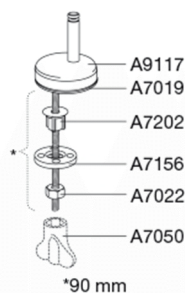

PRESSALIT®

Pressalit 754 Toiletsæde med soft close inkl. beslag i rustfrit stål

Funktioner

Soft close

Varenummer

754000-DC2999
VVS:615051000
NRF:6190109
EAN:5708590349305

Pressalit 754 har et enkelt design med rene linjer og semi-wrap-over. Udviklet til Ifö Sign og Porsgrund Seven D.

Farve

Hvid

Beskrivelse

PRESSALIT toiletsæde med låg, model "Pressalit 754", art. nr. 754 af gennemfarvet hærdeplast inkl. DC2 universalbeslag i rustfrit stål.

- centerafstand: 155 mm
- belastning - ringsæde 180 kg
- passer på Ifö Sign & Porsgrund Seven D
- 10 års garanti

Mål pr. kolli

469x401x348 mm

Vægt pr. kolli

13,635 kg

Antal pr. kolli

5

Kolli pr. palle

12