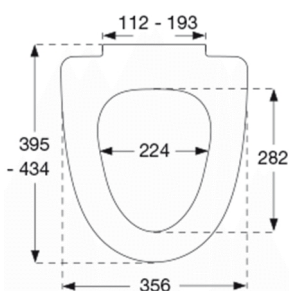

Farve

Hvid

Beskrivelse

PRESSALIT toiletsæde med låg, model "Pressalit 754", art. nr. 754 af gennemfarvet hærdeplast inkl. DC2 universalbeslag i rustfrit stål.

- centerafstand: 155 mm
- belastning - ringsæde 180 kg
- passer på Ifö Sign & Porsgrund Seven D
- 10 års garanti

Mål pr. kolli

469x401x348 mm

Vægt pr. kolli

13,635 kg

Antal pr. kolli

5

Kolli pr. palle

12