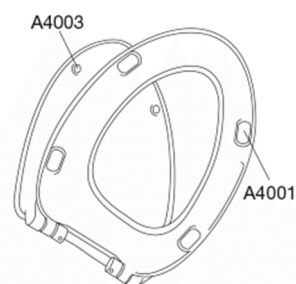

PRESSALIT®

Pressalit 754 Toiletsæde med soft close inkl. beslag i rustfrit stål

Funktioner

Soft close

Varenummer

754000-DC2999
VVS:615051000
NRF:6190109
EAN:5708590349305

Pressalit 754 har et enkelt design med rene linjer og semi-wrap-over. Udviklet til Ifö Sign og Porsgrund Seven D.

Farve

Hvid

Beskrivelse

PRESSALIT toiletsæde med låg, model "Pressalit 754", art. nr. 754 af gennemfarvet hærdeplast inkl. DC2 universalbeslag i rustfrit stål.

- centerafstand: 155 mm
- belastning - ringsæde 180 kg
- passer på Ifö Sign & Porsgrund Seven D
- 10 års garanti