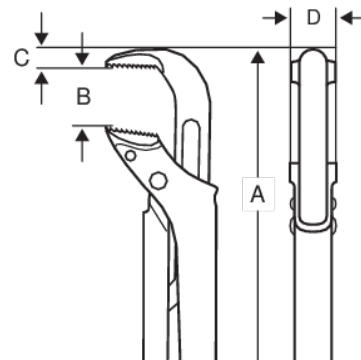

**140**  
**3/4" svensk modell 90° rørtang**  
**8,3"**

## PRODUKTDETALJER

- Ergonomisk design for optimal komfort og bedre produktivitet
- Smalt design på hodet gir utmerket tilgjengelighet på trange plasser sammenlignet med mange andre typer rørtenger
- Gripekapasitet opptil 127 mm (5") og kjeftåpning opptil 160 mm (6 1/3")
- Patentert progressiv tannform for bedre grep
- Av rustbeskyttet høykvalitets stål med induksjonsherdede kjefter
- Mutteren kan låses i ønsket stilling med justeringsskruen. Sikkerhetsstopper hindrer at den skrues løs
- DIN 5234

**Follow the Fish!**

PRODUKTEGENSKAPER

Produkt	<b>A</b>	<b>B</b>	<b>C</b>	<b>D</b>		
<b>140</b>	210 mm	33 mm	9.3 mm	15.7 mm	3/4 in	375 g