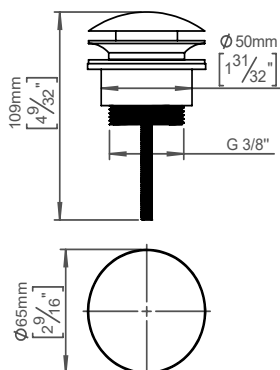

Avfall, push-open

Qtoo collection

Produkt 10-100 mm, trykk for å åpne/lukke.

Anbudstekst Qtoo-kolleksjon, avfall skyv åpen. Produsert i forkrommet messing av høyeste kvalitet. 20 års garanti.

Produkt spesifikasjon Universal med og uten overløp
Rekkevidde: 10-100 mm
Materiale: Forkrommet messing
20 års garanti (5 år for belagte varer)

Tilgjengelige finisher

Reservedeler/ tilbehør

Montering <https://dline.com/mounting-instructions/>

Produktpleie