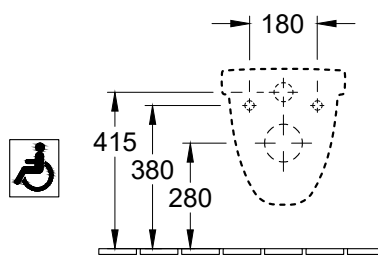

## Måltegning

## Tekniske data

Mål (B x D x H):	360 x 700 x 344 mm
Vekt:	22,8 kg
Leveringsomfang:	1 x toalett med Direct flush/åpen spylekant, 1 x forlenget innløpskontakt, 400 mm
Bestillingsinformasjon:	Bestill toalettsete separat
Monteringstype:	Veggmontert
Egnet for:	Skjult systerne
Spylingsvolum:	3/6 liter
Materiale:	Sanitær keramikk
Fargenavn:	Hvit Alpin
Overflate:	Blank
Innovativ spyleteknologi (med TwistFlush):	Nei
Enkel overflaterengjøring (CeramicPlus):	Nei
Åpen spylekant (DirectFlush):	Ja
Utløp/avløp:	Horisontalt
Opprinnelsesland:	Romania (RO)
GTIN:	4051202320218