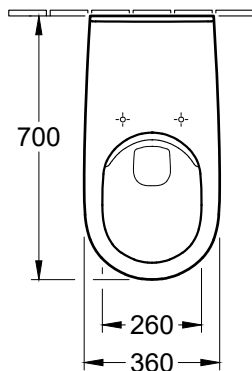

NRF  
6023484

Artikkelnummer  
4601R001

Navn  
ViCare langt vegghengt toalett med DirectFlush, uten sete, Hvit Alpin

## Produktbilde

## Måltegning

## Tekniske data

Mål (B x D x H):	360 x 700 x 344 mm
Vekt:	22,8 kg
Leveringsomfang:	1 x toalett med Direct flush/åpen spylekant, 1 x forlenget innløpskontakt, 400 mm
Bestillingsinformasjon:	Bestill toalettsete separat
Monteringstype:	Veggmontert
Egnet for:	Skjult systerne
Spylingsvolum:	3/6 liter
Materiale:	Sanitær keramikk
Fargenavn:	Hvit Alpin
Overflate:	Blank
Innovativ spyleteknologi (med TwistFlush):	Nei
Enkel overflaterengjøring (CeramicPlus):	Nei
Åpen spylekant (DirectFlush):	Ja
Utløp/avløp:	Horisontalt
Opprinnelsesland:	Romania (RO)
GTIN:	4051202320218