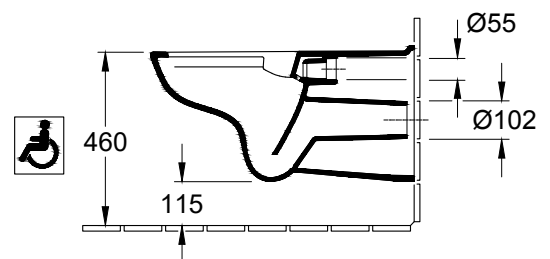

## Måltegning

## Tekniske data

Mål (B x D x H):	360 x 700 x 344 mm
Vekt:	22,8 kg
Leveringsomfang:	1 x toalett med Direct flush/åpen spylekant, 1 x forlenget innløpskontakt, 400 mm
Bestillingsinformasjon:	Bestill toalettsete separat
Monteringstype:	Veggmontert
Egnet for:	Skjult systerne
Spylingsvolum:	3/6 liter
Materiale:	Sanitær keramikk
Fargenavn:	Hvit Alpin
Overflate:	Blank
Innovativ spyleteknologi (med TwistFlush):	Nei
Enkel overflaterengjøring (CeramicPlus):	Nei
Åpen spylekant (DirectFlush):	Ja
Utløp/avløp:	Horisontalt
Opprinnelsesland:	Romania (RO)
GTIN:	4051202320218

## Reservedeler

Villeroy & Boch Norge AS garanterer tilgjengelige reservedeler i minimum 5 år etter at produksjon av produktet opphører.

**NRF**  
N/A

**Artikkelnummer**  
87350000

**Navn**  
Tilførselsrør, 400 mm