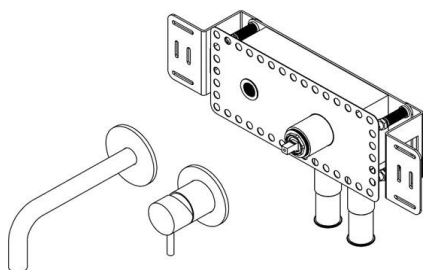

Tilgjengelige finisher

Reservedeler/tilbehør QT3100 - Mikser
QA2180 - Styling for blandedbatteri
QA3180 - Tut

Montering <https://dline.com/mounting-instructions/>

Produktpleie